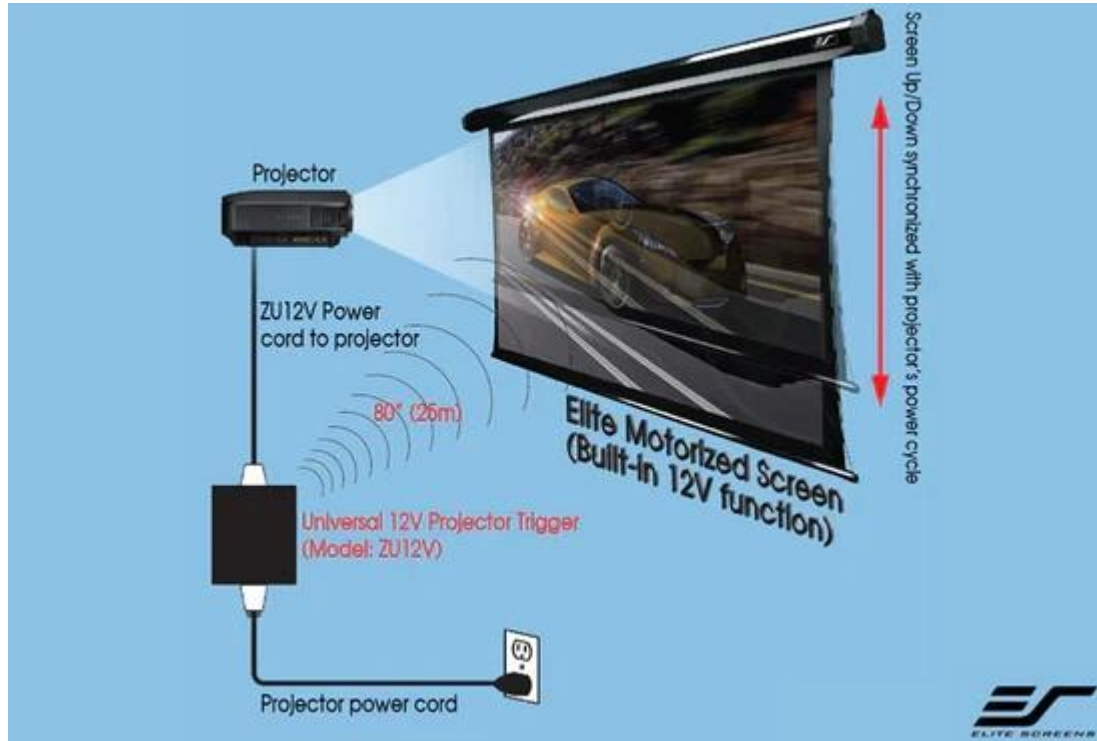

ELITE SCREENS ZU12V

Cena celkem:	2 329 Kč (bez DPH: 1 925 Kč)
Běžná cena:	2 562 Kč
Ušetříte:	233 Kč
Kód zboží:	PROP9025
Part No.:	ZU12V
Záruka:	24 měs.
Stav:	Nové zboží

Popis

Elite Screens ZU12V

Bezdrátová rádio spoušť s napětím 5-12 V, která automaticky ovládá motorové promítací plátno podle stavu projektoru. Při zapnutí projektoru spustí plátno, při vypnutí jej zasune. Tento systém odstraňuje nutnost přímého propojení mezi projektorem a plátnem a usnadňuje instalaci. Trigger je kompatibilní s plátny Elite Screens a lze jej použít i s projektory bez 12V Trigger výstupu.

Klíčové vlastnosti:

- **Bezdrátová synchronizace:** automatické ovládání plátna na základě zapnutí/vypnutí projektoru.
- **Napětí 5-12 V:** kompatibilní s většinou projektorů.
- **Snadná instalace:** odstraňuje nutnost přímého připojení plátna k projektoru.
- **Kompatibilita s plátny Elite Screens:** funguje s modely Spectrum, VMAX, Saker, Evanesce a dalšími.

- **Dosah signálu:** až 25 metrů.
- **Univerzální použití:** lze použít s projektory bez Trigger výstupu, například s hlasově ovládanými projektory (např. Optoma UHD 51A).

ZÁKLADNÍ SPECIFIKACE

Dosah: až 25 m