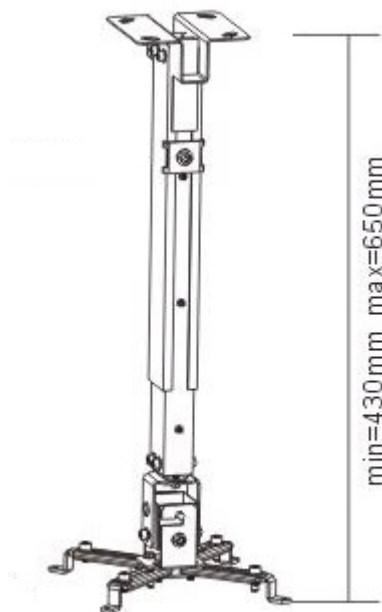

SUNNE BY ELITE SCREENS PRO02

Cena celkem:	709 Kč (bez DPH: 586 Kč)
Běžná cena:	780 Kč
Ušetříte:	71 Kč
Kód zboží:	PROA94993
Part No.:	PRO02
Záruka:	24 měs.
Stav:	Nové zboží

Popis

Sunne by Elite Screens PRO02

Stropní držák pro projektory. Maximální zatížení tohoto držáku je **20 kg**. Držák nabízí naklopení o 15°.

ZÁKLADNÍ SPECIFIKACE

Max. zatížení: 20 kg

Vzdálenost od stropu: 430-650 mm

Rozteč montážních bodů projektoru: 225 x 316 mm

Materiál: ocel

Barva: černá

[Informační list](#)