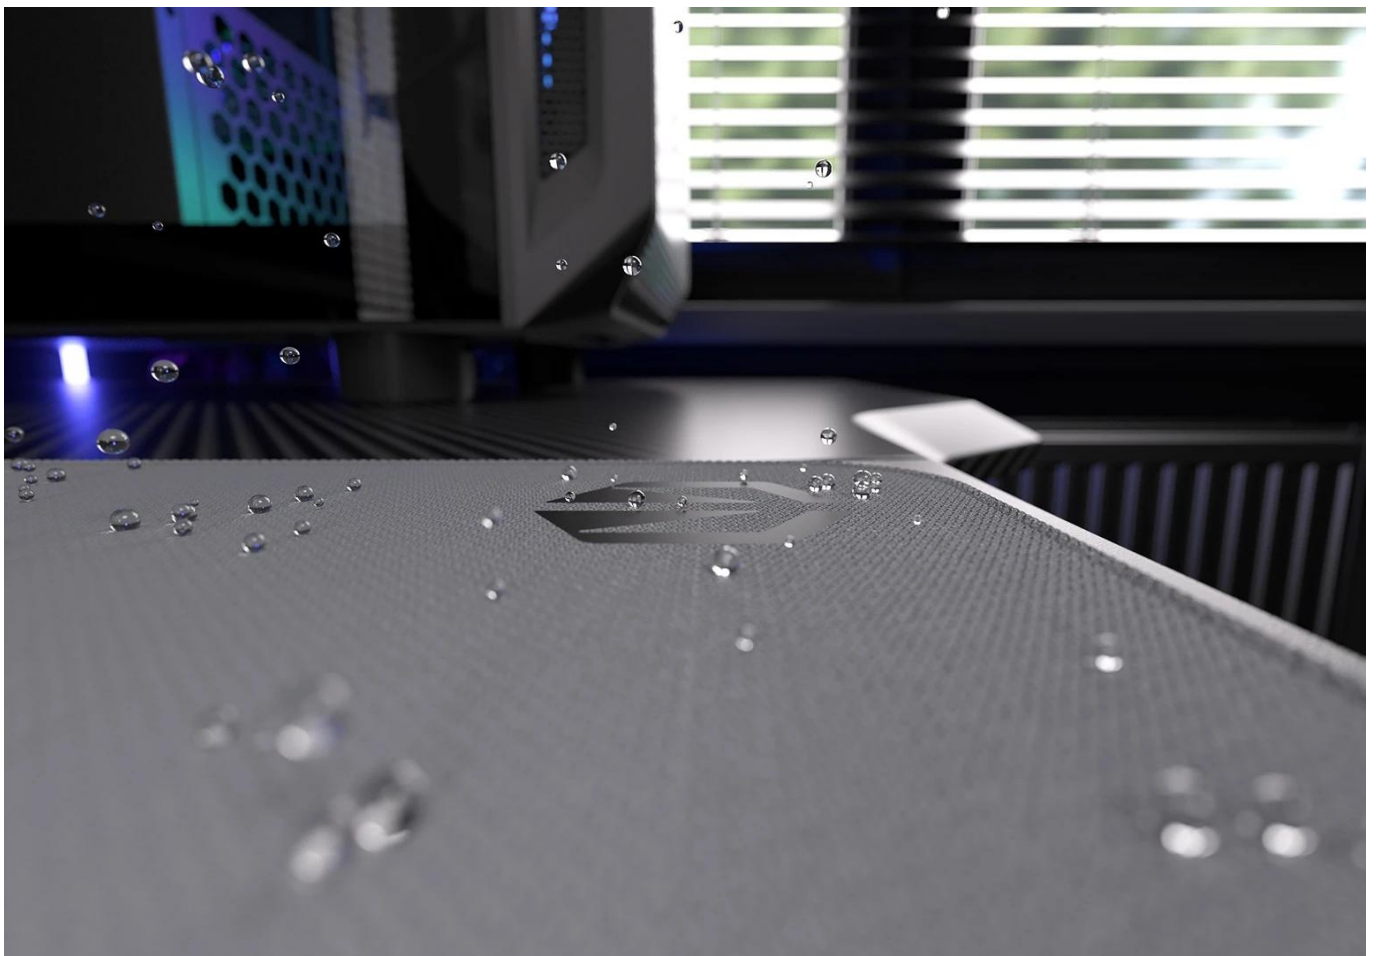

ENDORFY PURE ALT GRAY XL

Cena celkem:	488 Kč (bez DPH: 403 Kč)
Běžná cena:	537 Kč
Ušetříte:	49 Kč
Kód zboží:	MYSEND5110
Part No.:	EY6B022
Záruka:	24 měs.
Stav:	Nové zboží

Popis

Endorfy Pure Alt Gray XL - stylová estetika i praktické ovládání myši

Elegantní podložka pod myš Endorfy Pure Alt Gray XL, která je navržena pro každý pracovní i herní stůl. Velikost XL dosahuje **rozměrů 900 x 400 mm**, takže pokryje široký prostor pro pohodlný pohyb mši i umístění klávesnice. **Protiskluzová spodní vrstva** zajistí, že podložka pevně drží na místě, ať už zuřivě bojujete s firemními tabulkami, nebo virtuálními bossy.