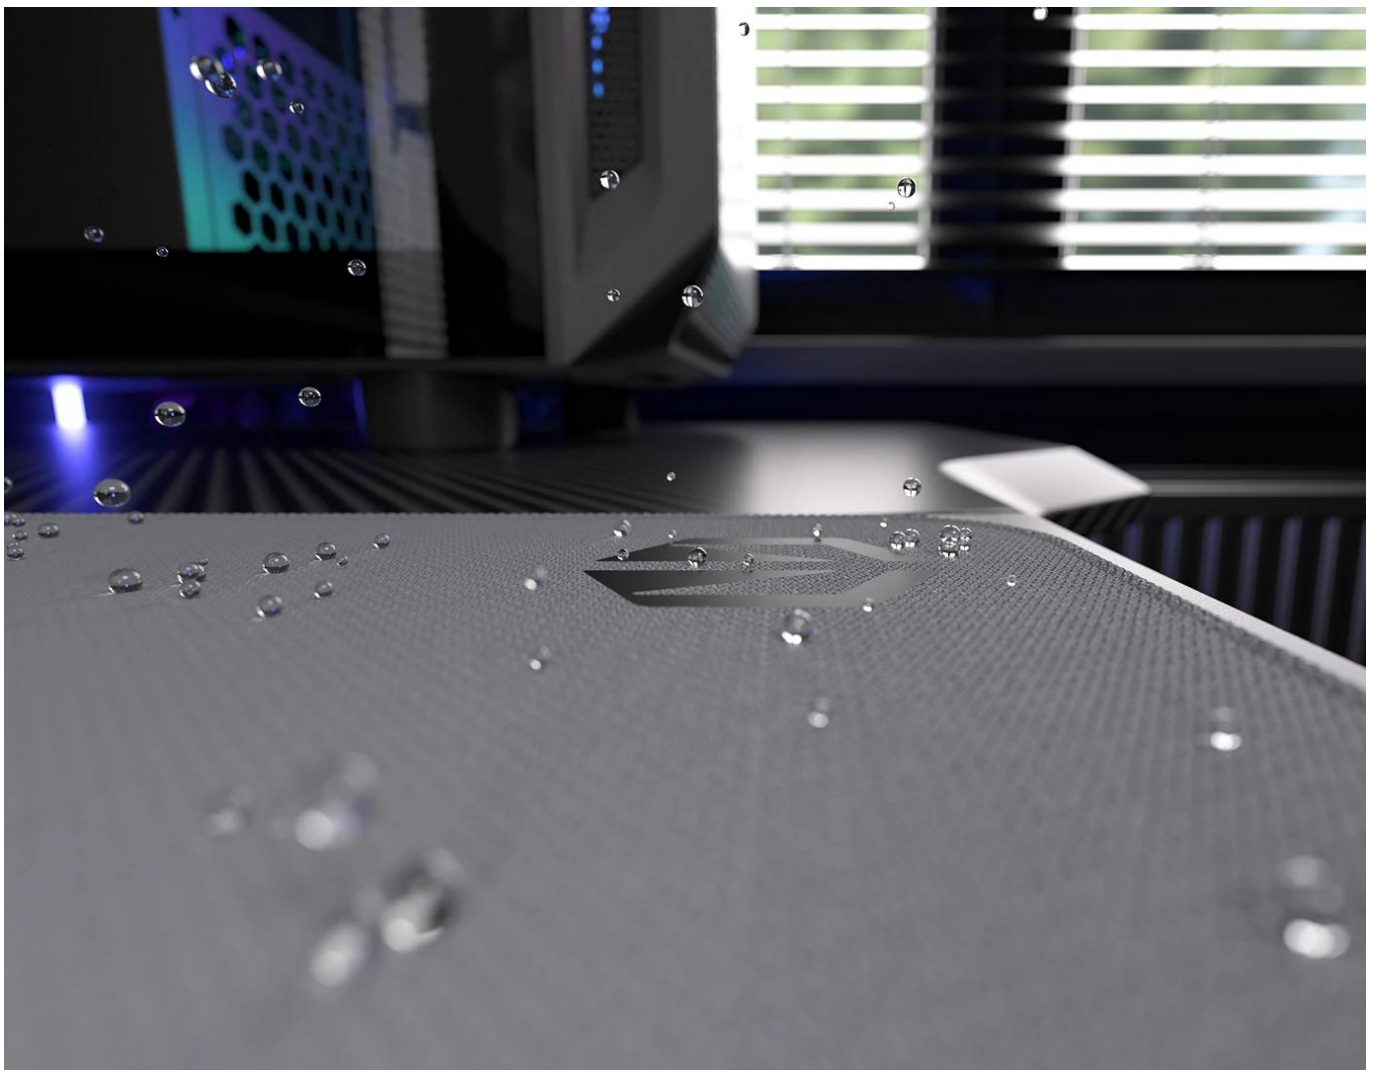

ENDORFY PURE ALT GRAY L

Cena celkem:	411 Kč (bez DPH: 340 Kč)
Běžná cena:	452 Kč
Ušetříte:	41 Kč
Kód zboží:	MYSEND5100
Part No.:	EY6B021
Záruka:	24 měs.
Stav:	Nové zboží

Popis

Endorfy Pure Alt Gray L - stylová estetika i praktické ovládání myši

Elegantní podložka pod myš Endorfy Pure Alt Gray L, která je navržena pro každý pracovní i herní stůl. Velikost L dosahuje **rozměrů 450 x 400 mm**, takže pokryje dostatek prostoru pro pohodlný a široký pohyb myši. **Protiskluzová**