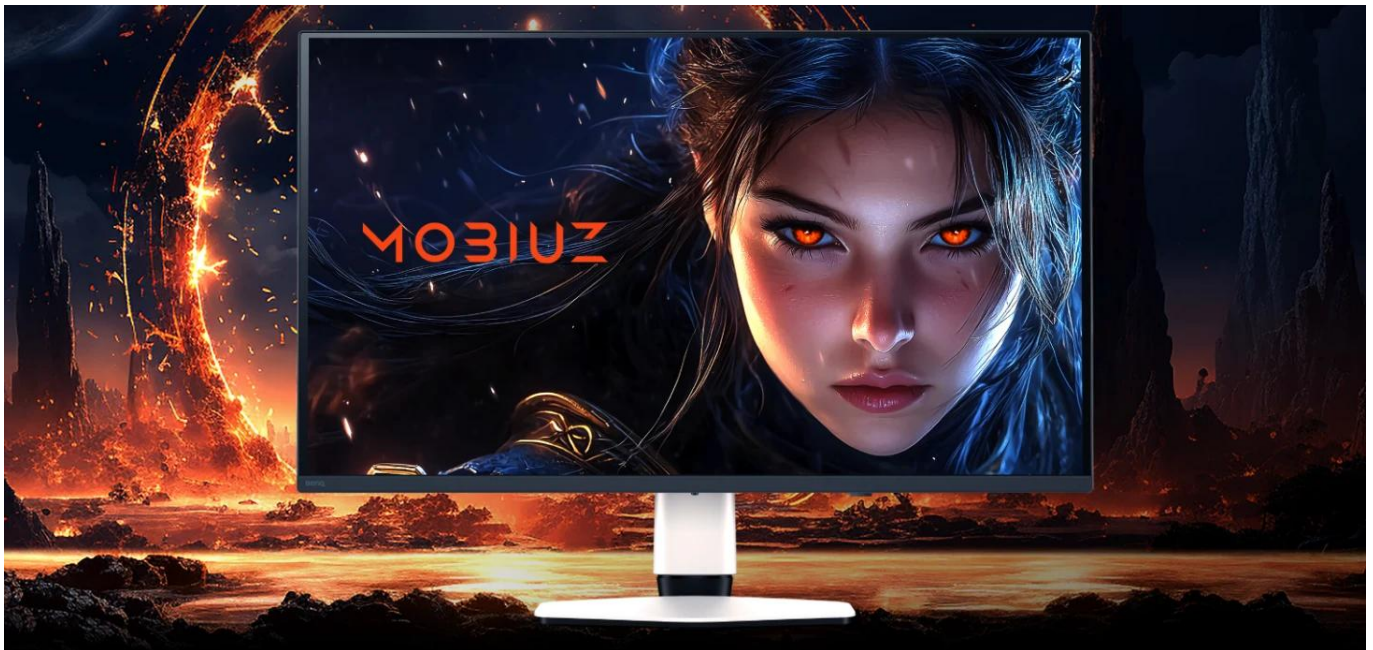

### BenQ Mobiuz EX321UZ 31,5"

Herní monitor s QD-OLED technologií 4. generace a exkluzivní kalibrací BenQ Color Lab pro dokonalé zobrazení herního umění.

Monitor **BenQ Mobiuz EX321UZ** kombinuje **31,5" 4K QD-OLED panel** s kvantovými tečkami a obnovovací frekvencí **240 Hz** pro dokonalý herní zážitek. Díky technologii **Color Shuttle** s databází více než **120 barevných profilů** pro špičkové AAAA hry a profesionální kalibraci **BenQ Color Lab** zobrazuje každou hru přesně podle záměru tvůrců. Panel je chráněn **grafenovou fólií** pro prodlouženou životnost OLED displeje.

Monitor nabízí tři exkluzivní barevné režimy podle stylu herního umění – **Fantasy HDR, Sci-fi HDR a Realistické HDR** – které věrně reprezentují ikonické herní světy. S **99% pokrytím DCI-P3**, nativním kontrastem **1 500 000 : 1** a certifikací **VESA DisplayHDR True Black 500** poskytuje velmi hlubokou černou a zářivé barvy. Extrémně rychlá odezva **0,03 ms** a podpora **FreeSync Premium Pro** zajišťují plynulý obraz bez rozmazání.