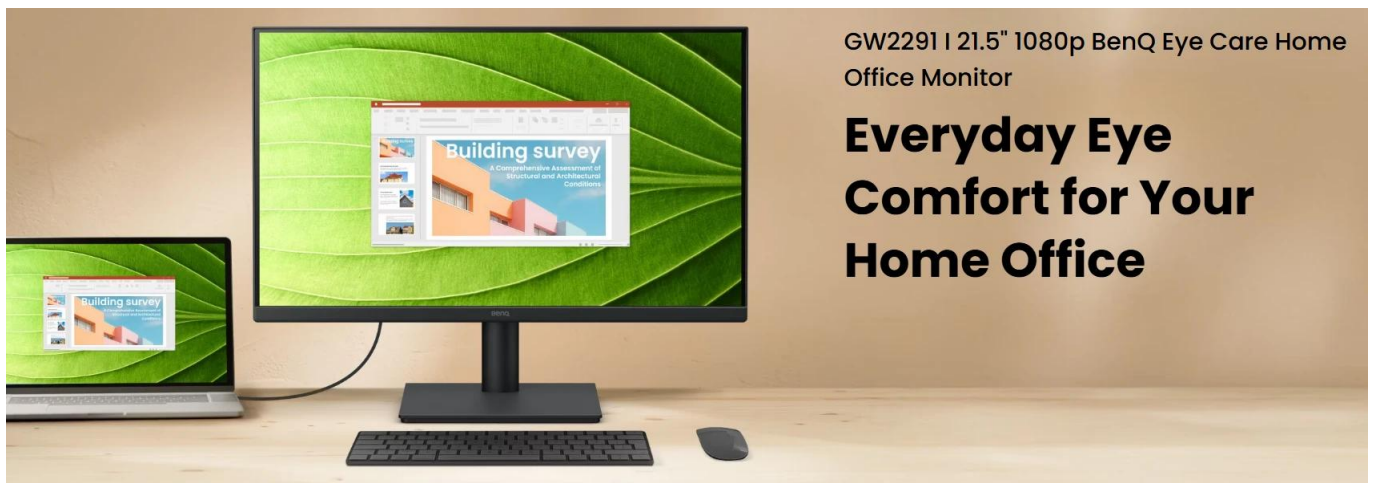

BENQ GW2291 21,5"

Cena celkem:	2 284 Kč (bez DPH: 1 887 Kč)
Běžná cena:	2 512 Kč
Ušetříte:	228 Kč
Kód zboží:	MON5044
Part No.:	9H.LPALM.MBE
Záruka:	24 měs.
Stav:	Nové zboží

Popis

BenQ GW2291 21,5"

Ergonomický Full HD monitor s pokročilými technologiemi pro komfort a ochranu očí při dlouhodobé práci doma nebo v kanceláři

Monitor **BenQ GW2291** s úhlopříčkou **21,5"** a **IPS panelem** nabízí kvalitní obraz v rozlišení **Full HD 1920 x 1080 px** s přesným podáním barev ze všech úhlů pohledu **178°/178°**. Díky **obnovovací frekvenci 100 Hz** zajišťuje plynulejší zobrazení při práci s dokumenty, prohlížení webových stránek i sledování videa.

- IPS panel s úhly pohledu 178°/178° a pokrytím 72 % NTSC barevného prostoru pro přesné podání barev.
- Certifikované Eye-Care technologie TÜV Rheinland Eye Comfort 2.0 a Eyesafe 2.0 pro ochranu zraku.
- Obnovovací frekvence 100 Hz zajišťuje plynulejší zobrazení a vyšší komfort při práci.
- Flicker-free technologie eliminuje blikání podsvícení LED a chrání oči při dlouhodobém používání.
- Nastavitelné úrovně Low Blue Light redukují modré světlo bez změny barevného podání.
- Software Eye-CareU s funkcí Eye Reminder pomáhá udržovat zdravé návyky při práci s monitorem.
- 2 x 2 W vestavěné reproduktory poskytují kvalitní zvuk pro videohovory a multimediální obsah.
- Ultrathin Bezel Design s tenkými rámečky maximalizuje zobrazovací plochu.

Konektivita a ergonomie

Monitor disponuje konektory **HDMI 1.4** a **VGA** pro připojení notebooků, počítačů i herních konzolí. Nechybí **výstup na sluchátka** pro soukromé poslechové zážitky. Stojan umožňuje **náklon -5° až +20°** pro optimální nastavení úhlu pohledu a je kompatibilní s **VESA 100 x 100 mm** držáky pro montáž na stěnu nebo rameno.