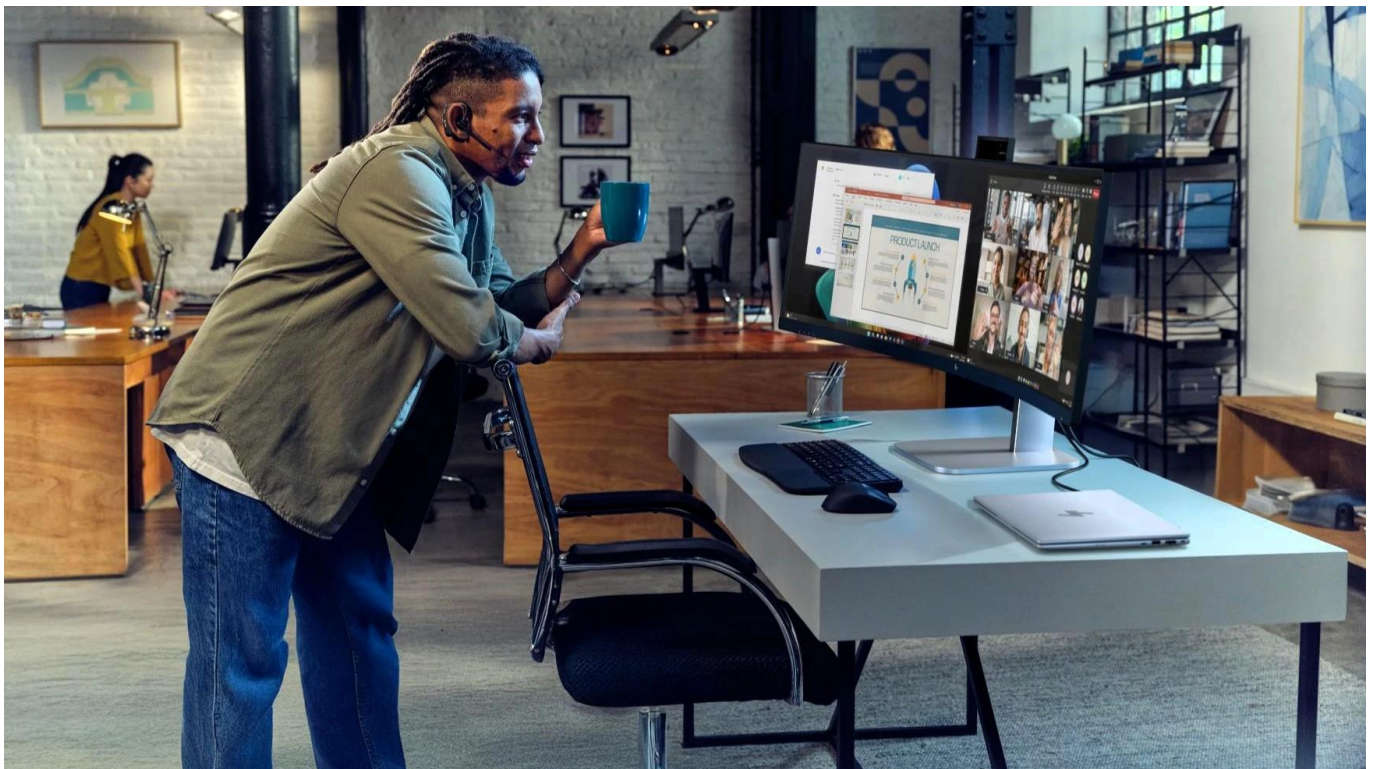

### HP 549pm

**Profesionální ultraširoký prohnutý monitor s pokročilými konferenčními funkcemi a AI technologiemi pro maximální produktivitu.**

Tento **49" monitor** s rozlišením **DQHD (5120 × 1440 px)** a zakřivením **1800R** nabízí působivý pracovní prostor v poměru stran **32 : 9**, který nahradí dva samostatné displeje. **VA panel** s kontrastním poměrem **4000 : 1** a jasem **400 nitů** zajišťuje živé barvy pokrývající **99 % sRGB** a vynikající pozorovací úhly **178°/178°**.

a myši.

- Ultraširoký 49" zakřivený displej 1800R s rozlišením DQHD (5120 × 1440 px) a obnovovací frekvencí až 165 Hz pro plynulý obraz bez rozmazání
- Integrovaná 5Mpx výsuvná a naklápěcí webkamera Poly Studio s AI funkcemi pro automatické rámování a redukci šumu
- Výkonný audio systém s duálními 3W basovými a 5W výškovými reproduktory a dvěma mikrofony s AI potlačením šumu
- Technologie Virtual Multiple Display umožňuje rozdělení displeje na až tři virtuální pracovní plochy pro efektivní multitasking
- HP Device Bridge 2.0 pro bezproblémovou práci se dvěma počítači pomocí jedné klávesnice a myši včetně přenosu souborů
- USB-C Power Delivery až 140 W pro nabíjení notebooku a přenos dat jedním kabelem
- Ergonomický stojan s nastavením výšky 150 mm, náklonem -5° až +20° a otáčením ± 30° pro optimální pracovní polohu
- Certifikace TÜV Rheinland Eye Comfort 3.0 se třemi hvězdičkami, filtr HP Eye Ease pro snížení modrého světla a technologie proti blikání

### **Pokročilé konferenční funkce**

Výsuvná webkamera se automaticky zasune pro zajištění soukromí, zatímco snímače vzdálenosti poskytují funkci Auto Lock and Awake. Ovládací tlačítka na monitoru umožňují rychlý přístup k nastavení konferencí bez nutnosti použití počítače.