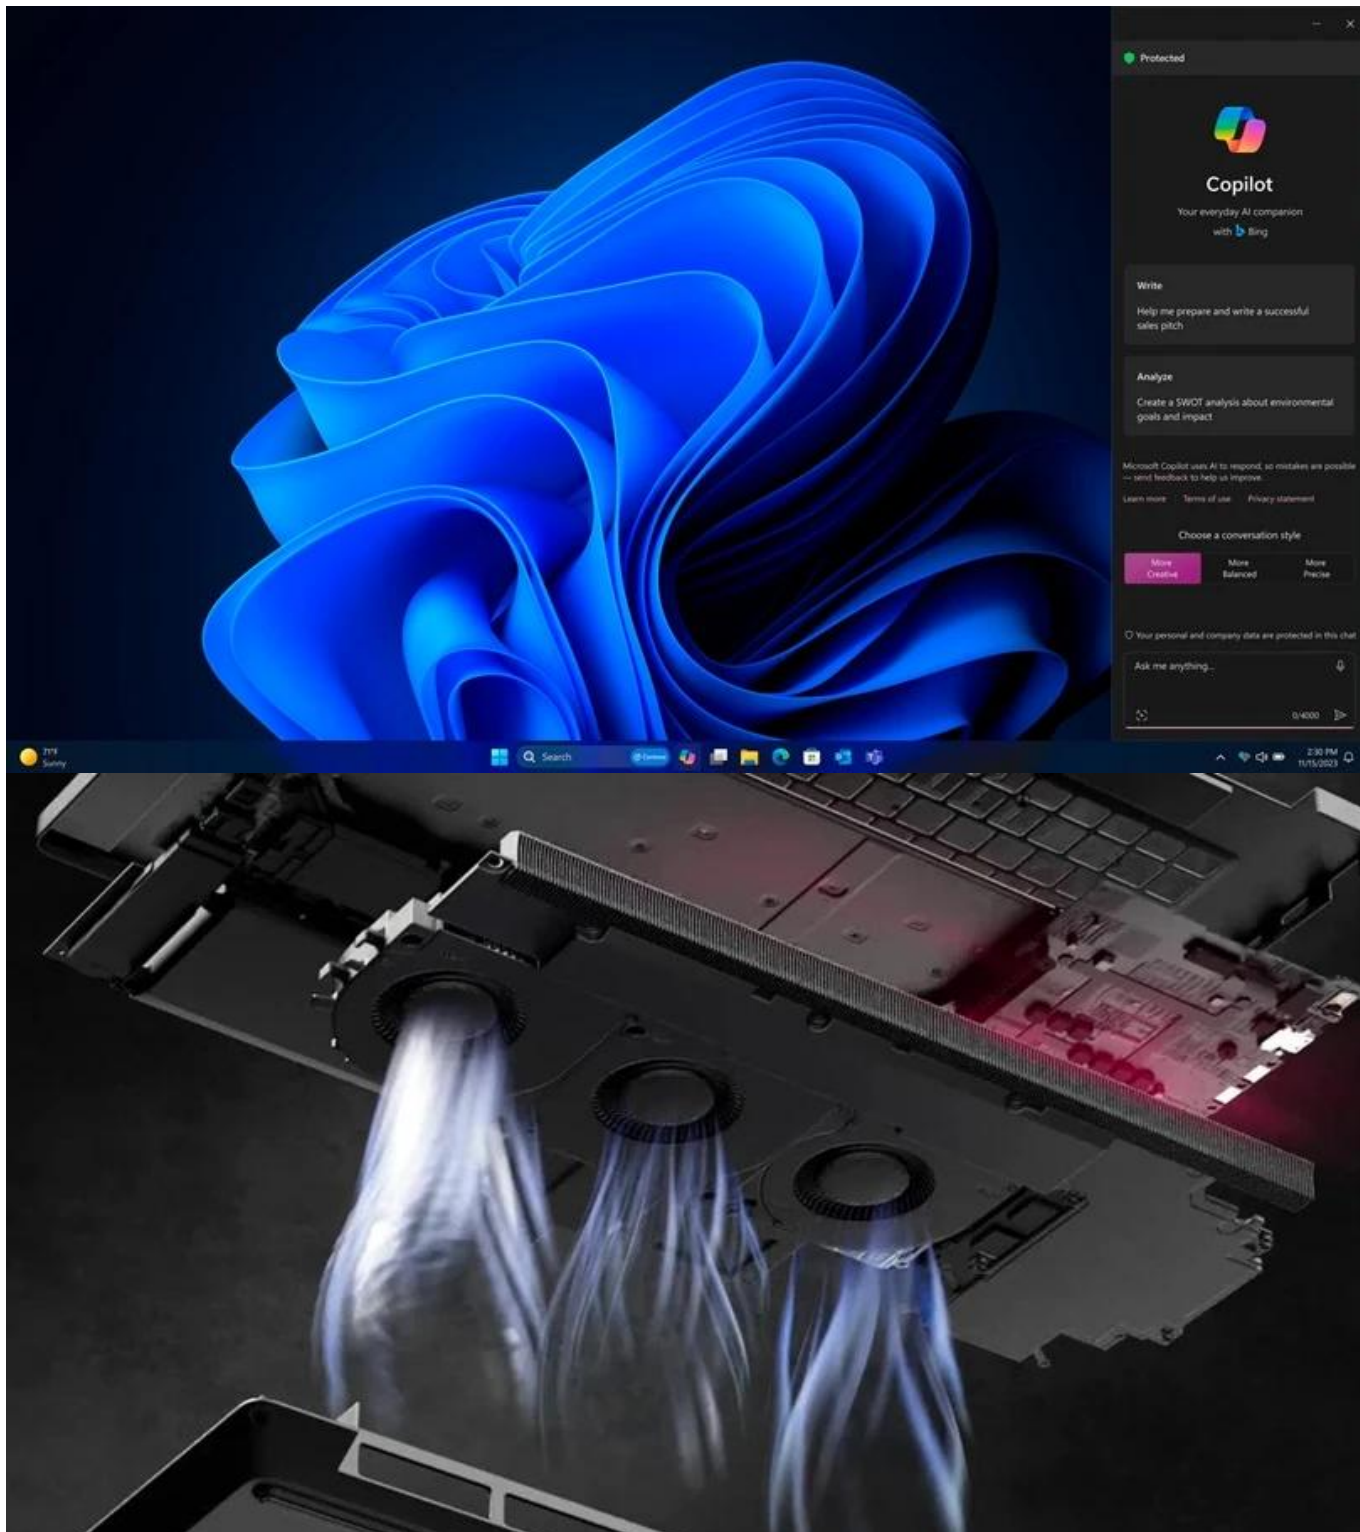

## Dell Pro Max Plus 18 MB18250 - pracovní gladiátor pro 21. století

**Notebook Dell Pro Max Plus 18 MB18250**, který obsahuje přesně to, co potřebujete pro nekompromisní produktivitu v moderním pracovním prostředí. Je navržen **pro náročné uživatele**, kteří v rámci jednoho zařízení chtějí tvořit, analyzovat a efektivně pracovat s umělou inteligencí - aniž by opadnul výkon. O ten se stará **procesor Intel Core Ultra 9 285HX** s integrovanou **NPU jednotkou**, který zvládne i tu nejděložnější pracovní zátěž. V kombinaci s **grafickou kartou NVIDIA RTX PRO 3000 Blackwell** zvládne renderování, modelování, analytiku, profi software nebo AI aplikace.

**Vestavěná AI jednotka** optimalizuje pracovní postupy, zrychluje výpočty umělé inteligence a šetří čas například při generování obsahu. Díky **obří 32GB RAM DDR5** klidně zvládne všechny procesy najednou a plynule v rámci multitaskingu. **Notebook Dell Pro Max Plus 18 MB18250** vám odprezentuje obsah na velké ploše 18palcového displeje s **Quad HD+ rozlišením** a **120Hz obnovovací frekvencí**. Produkuje ostrý obraz ve věrných a bohatých barvách díky **pokrytí 100 % barevného prostoru DCI-P3**. Je ideální pro videokonference, editační a tvůrčí činnost, ale i třeba jen sledování filmů nebo seriálů.

**Vysokorychlostní SSD úložiště s kapacitou 1 TB** má místo pro všechno, co chcete uložit – včetně velkých projektů nebo multimédií ve vysokém rozlišení. Současně tato jednotka podporuje rychlý přístup k datům, okamžité načítání aplikací a spuštění celého systému. Výbava obsahuje podsvícenou klávesnici se **samostatnou klávesou Copilot**, se kterým se ihned vydáte do světa efektivní tvorby obsahu na základě vašeho zadání. **AI nástroj Microsoft Copilot** se uplatní při práci i studiu, rešerších, získávání informací, tvorbě článků, e-mailů a další rutinní práci v kanceláři. Nechybí ani integrovaná **čtečka otisku prstů** pro zabezpečení citlivých dat.