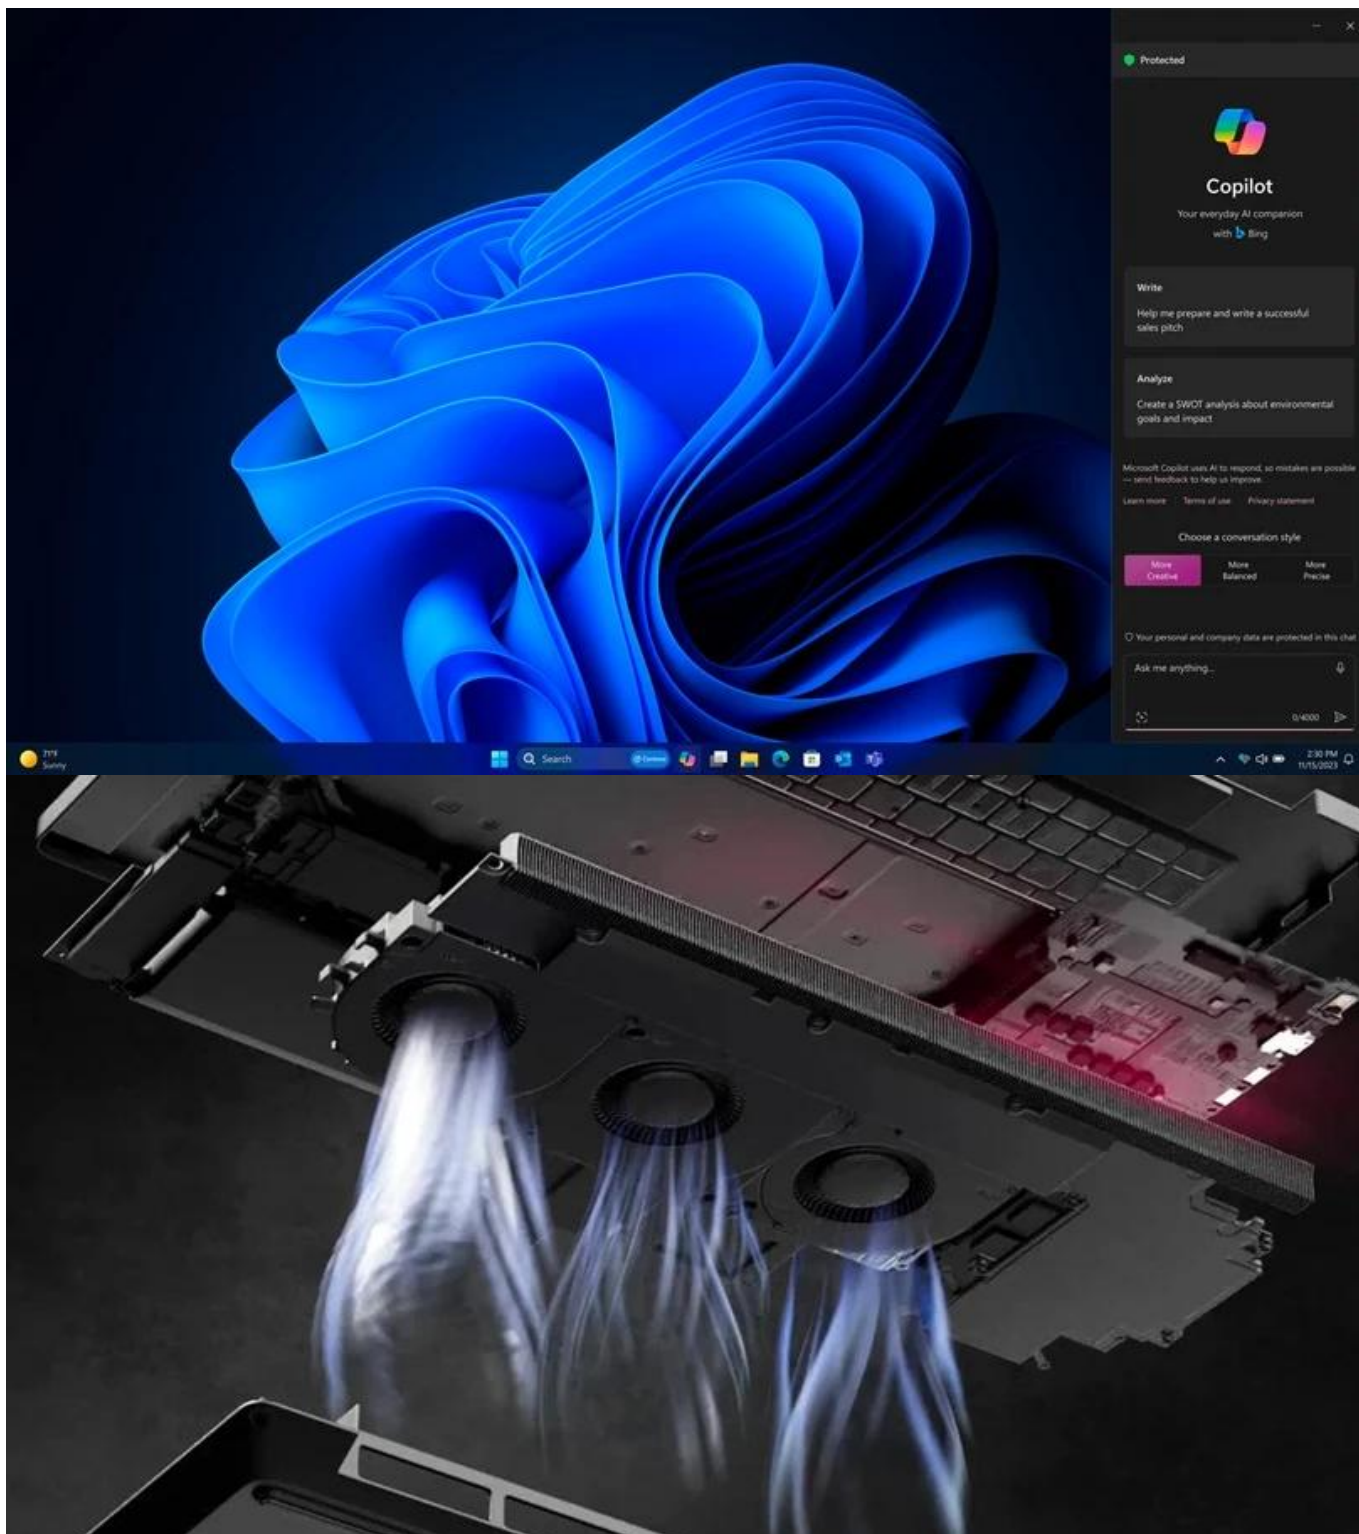

Popis

Dell Pro Max Plus 18 MB18250 - pracovní gladiátor pro 21. století

Notebook Dell Pro Max Plus 18 MB18250, který obsahuje přesně to, co potřebujete pro nekompromisní produktivitu v moderním pracovním prostředí. Je navržen **pro náročné uživatele**, kteří v rámci jednoho zařízení chtějí tvořit, analyzovat a efektivně pracovat s umělou inteligencí - aniž by opadnul výkon. O ten se stará **procesor Intel Core Ultra 7 265HX** s integrovanou **NPU jednotkou**, který zvládne i tu nejděsivější pracovní zátěž. V kombinaci s **grafickou kartou NVIDIA RTX PRO 3000 Blackwell** zvládne renderování, modelování, analytiku, profi software nebo AI aplikace.

Vestavěná AI jednotka optimalizuje pracovní postupy, zrychluje výpočty umělé inteligence a šetří čas například při generování obsahu. Díky **obří 32GB RAM DDR5** klidně zvládne všechny procesy najednou a plynule v rámci multitaskingu. **Notebook Dell Pro Max Plus 18 MB18250** vám odprezentuje obsah na velké ploše 18palcového displeje s **Quad HD+ rozlišením** a **120Hz obnovovací frekvencí**. Produkuje ostrý obraz ve věrných a bohatých barvách díky **pokrytí 100 % barevného prostoru DCI-P3**. Je ideální pro videokonference, editační a tvůrčí činnost, ale i třeba jen sledování filmů nebo seriálů.

Vysokorychlostní SSD úložiště s kapacitou 1 TB má místo pro všechno, co chcete uložit – včetně velkých projektů nebo multimédií ve vysokém rozlišení. Současně tato jednotka podporuje rychlý přístup k datům, okamžité načítání aplikací a spuštění celého systému. Výbava obsahuje podsvícenou klávesnici se **samostatnou klávesou Copilot**, se kterým se ihned vydáte do světa efektivní tvorby obsahu na základě vašeho zadání. **AI nástroj Microsoft Copilot** se uplatní při práci i studiu, rešerších, získávání informací, tvorbě článků, e-mailů a další rutinní práci v kanceláři. Nechybí ani integrovaná **čtečka otisku prstů** pro zabezpečení citlivých dat.