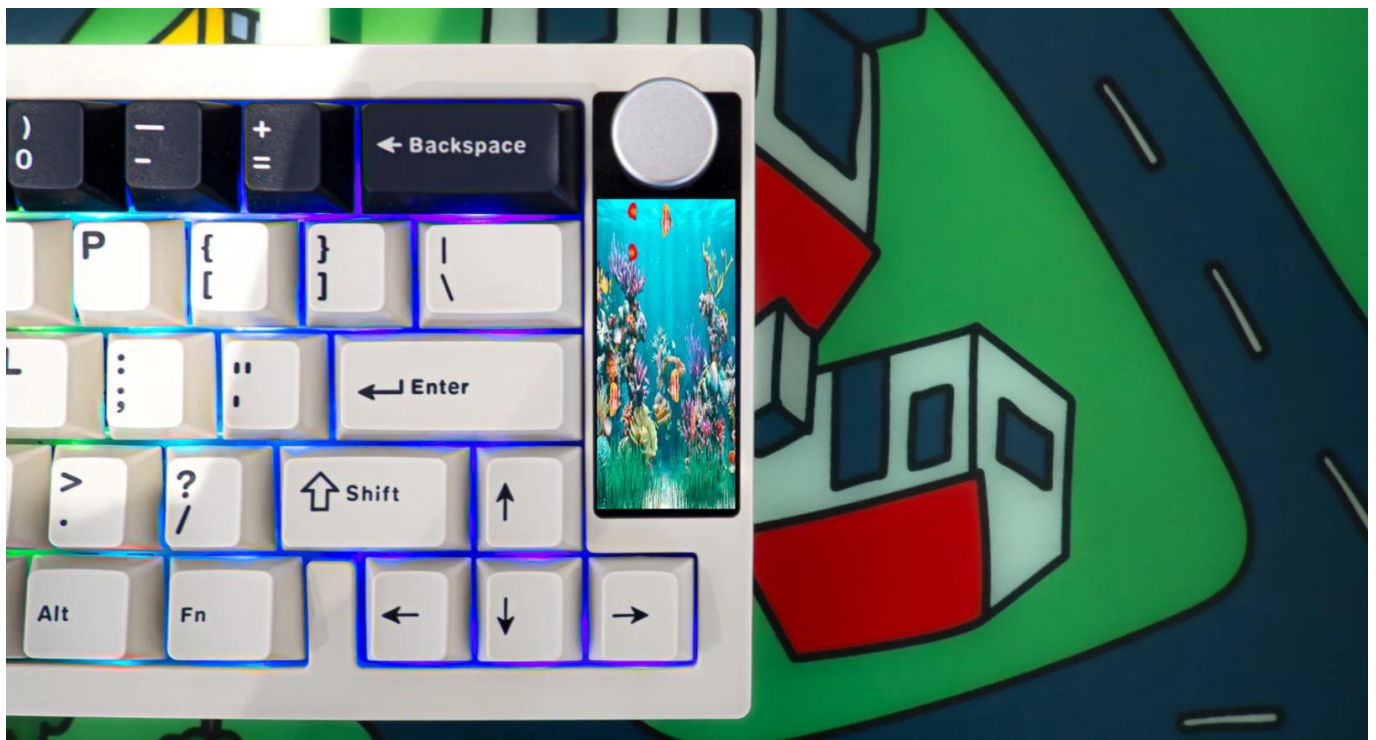

Kruc Drox je **kompaktní 65% mechanická klávesnice** s integrovaným **2,3" vertikálním displejem**, který zobrazuje stav Caps Lock, Win Lock, baterie a aktuální režim připojení. Displej podporuje přehrávání **GIF animací** s možností uložení dvou souborů současně. Klávesnice kombinuje světlou barevnou paletu s tmavšími akcenty připomínajícími estetiku 90. let s moderními prvky jako ARGB podsvícení a pokročilé funkce.

Vybavená **lineárními Krux Violet spínači** s nízkou aktivační silou **43 (±5) gf** a **hot-swap podporou** umožňuje snadnou výměnu spínačů. **Pětivrstvá konstrukce** s tlumícími materiály zajišťuje čistý zvukový profil bez dutých odrazů. Klávesnice nabízí **tři režimy připojení**: nízkolatenční 2,4 GHz bezdrátové připojení, Bluetooth s párováním až tří zařízení nebo kabelové USB-C připojení s funkcí nabíjení.

- Integrovaný 2,3" displej s podporou GIF animací a zobrazením klíčových informací
- Tri-mode konektivita: 2,4GHz bezdrátové připojení, Bluetooth (až 3 zařízení) a USB-C kabel
- KruX Violet lineární spínače s aktivační silou 43 (± 5 gf) pro plynulé a tiché psaní
- Hot-swap podpora pro 5pin spínače umožňující snadnou výměnu bez pájení
- Pětivrstvá konstrukce s tlumením
- Multifunkční ovladač pro ovládání hlasitosti, ARGB podsvícení a přepínání Win/Mac režimů
- Webový software pro makra, přemapování kláves, ARGB nastavení a herní funkce (N-key rollover, snap tap)
- Odolné PBT klávesy plným ARGB podsvícením a kompaktní 65% layout se 63 klávesami

Typ klávesnice: mechanická

Layout: US ANSI

Konektivita: USB-C (kabel 1,8 m), Bluetooth, 2,4 GHz

Velikost: 65 %

Počet kláves: 63

Typ spínačů: KruX Violet (lineární, fialové)

Hot-swap: ano (5pin spínače)

Materiál kláves: PBT