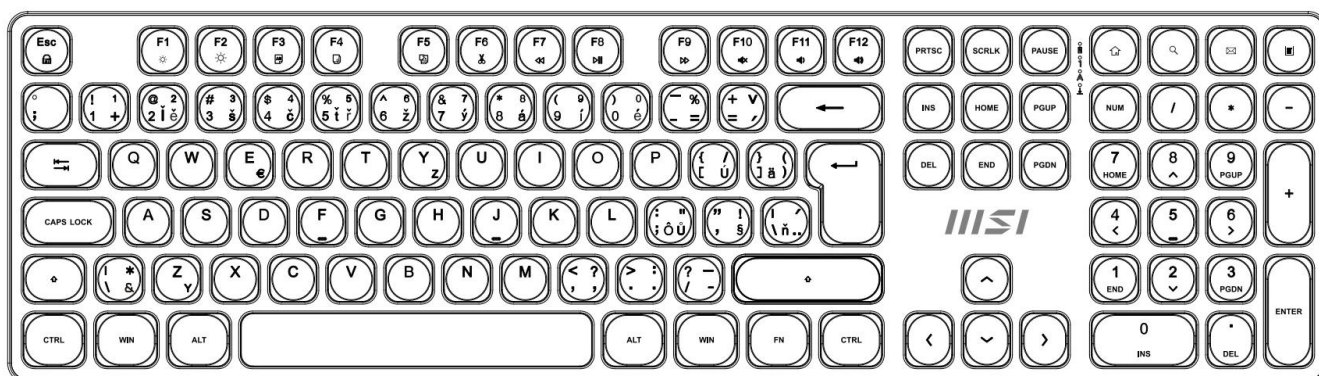

MSI FORGE K210 WIRELESS ČERNÝ

Cena celkem:	915 Kč
	(bez DPH: 757 Kč)
Běžná cena:	1 007 Kč
Ušetříte:	92 Kč
Kód zboží:	KEYMSI1036
Part No.:	S11-43CS208-Y92
Záruka:	24 měs.
Stav:	Nové zboží

Popis

MSI FORGE K210 Wireless černý

Pozor, foto produktu je ilustrativní. Klávesnice disponuje **CZ/SK layoutem**, správné rozložení kláves:

**Elegantní bezdrátový set klávesnice a myši navržený pro maximální produktivitu a pohodlí při práci**

Sada **MSI FORGE K210 Wireless Combo** představuje kompletní řešení pro kancelářskou práci s důrazem na spolehlivost a pohodlí. Klávesnice využívá **nůžkové (scissor) spínače**, které jsou známé svým tichým, nízkým a stabilním úhodem – ideální pro rychlé psaní bez zbytečného hluku. Díky **2,4GHz bezdrátovému připojení** s dosahem až 10 metrů získáte svobodu pohybu a pracovní prostor bez zbytečných kabelů.

- Bezdrátové připojení 2,4GHz s jedním USB donglem pro obě zařízení a dosahem až 10 metrů
- Nůžkové spínače klávesnice pro tichý a plynulý úhoz s vysokou stabilitou
- Numerická klávesnice pro efektivní práci s čísly a tabulkami
- Optická myš s přepínatelným rozlišením 1000 / 1200 / 1600 DPI pro přesné sledování
- Funkční klávesy pro rychlé ovládání médií a přístup k widgetům
- Nastavitelné úhly klávesnice pomocí nožiček pro ergonomické psaní