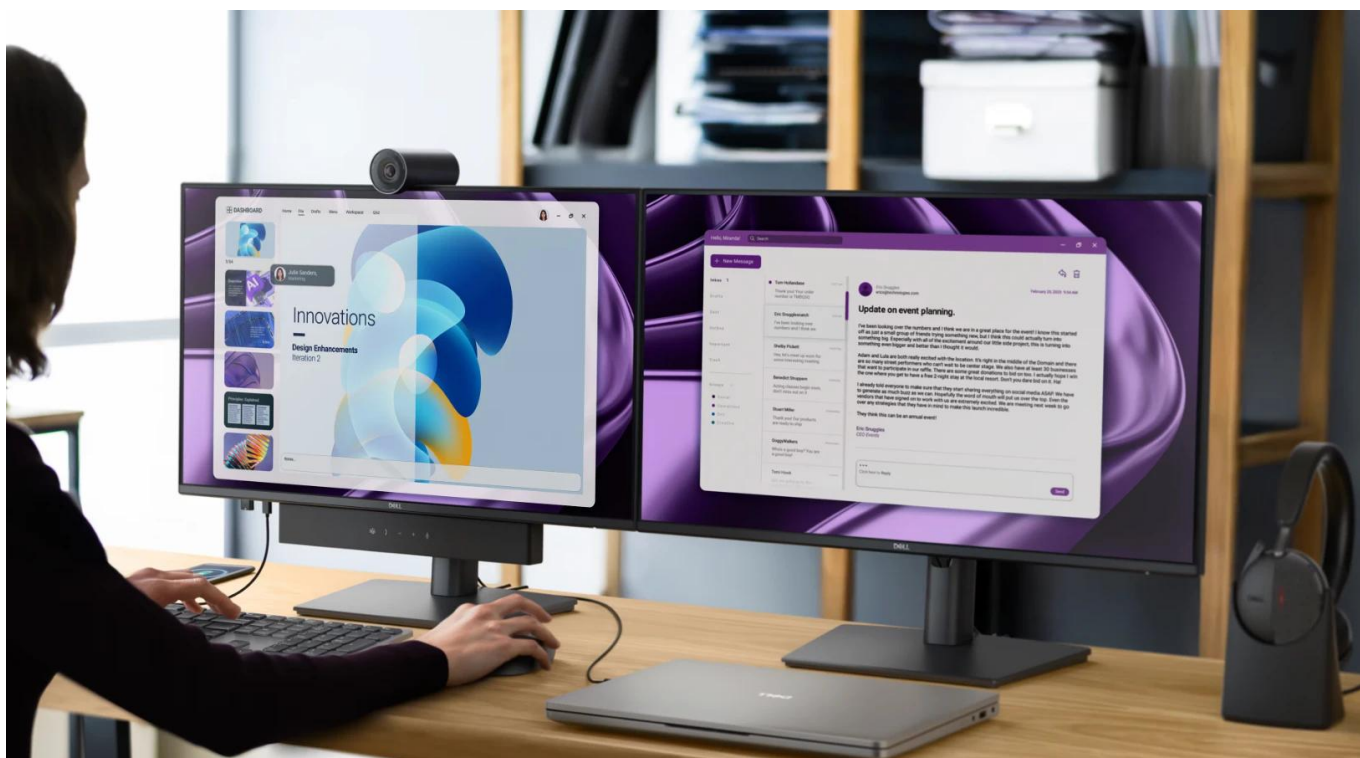

DELL PRO P 24 P2426HE 23,8"

Cena celkem:	6 020 Kč (bez DPH: 4 976 Kč)
Běžná cena:	6 622 Kč
Ušetříte:	602 Kč
Kód zboží:	MOND7170
Part No.:	210-BVKN
Záruka:	36 měs.
Stav:	Nové zboží

Popis

Dell Pro P 24 P2426HE

Profesionální monitor s komplexní konektivitou a certifikací pro komfort při práci.

Monitor **Dell Pro P2426HE** s úhlopříčkou **23,8"** a rozlišením **Full HD (1920 × 1080 px)** nabízí ideální řešení pro moderní kancelářské prostředí. Díky integrovanému **USB-C hubu s Power Delivery až 100 W** stačí jediný kabel pro přenos videa, dat, Ethernetu i napájení připojeného notebooku. **IPS panel** s obnovovací frekvencí **120 Hz** zajišťuje plynulé zobrazení a široké pozorovací úhly **178°/178°**.

Monitor disponuje **TÜV 4-Star certifikací** pro pohodlí očí s hardwarovou redukcí modrého světla na $\leq 35\%$ a technologií bez blikání. Barevné pokrytí **99 % sRGB** a **99 % BT.709** s kontrastním poměrem **1 500 : 1** a jasem **300 cd/m²** poskytuje přesné a živé zobrazení.

- USB-C port s DisplayPort Alt Mode a Power Delivery až 100 W pro napájení notebooku jediným kabelem