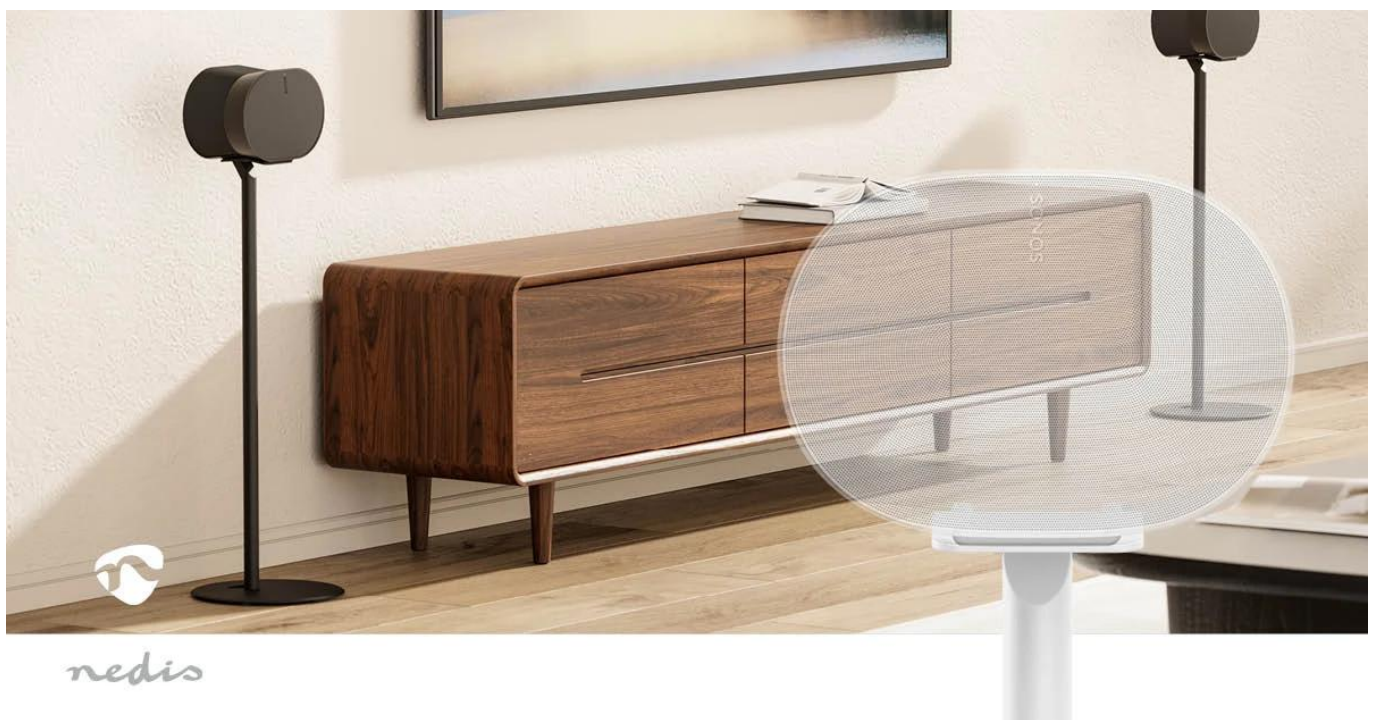

NEDIS SPMT5950WT

Cena celkem:	886 Kč (bez DPH: 733 Kč)
Běžná cena:	975 Kč
Ušetříte:	89 Kč
Kód zboží:	PERNED1148
Part No.:	SPMT5950WT
Záruka:	24 měs.
Stav:	Nové zboží

Popis

Nedis SPMT5950WT

Podlahový stojan navržený exkluzivně pro reproduktor Sonos® Era 300.

Prémiový stojan pro reproduktor **Sonos® Era 300** kombinuje elegantní design s praktickou funkcí. Díky **pevné výšce 715 mm** zajišťuje optimální umístění reproduktoru pro dokonalý zvukový zážitek z jakéhokoliv místa v místnosti. Stojan je vyroben z kombinace **ABS plastu a kovu**, což garantuje stabilitu a dlouhou životnost.

nedis

- Exkluzivní kompatibilita s reproduktorem Sonos® Era 300 pro dokonalé sladení
- Pevná výška 715 mm zajišťuje optimální poslech ze všech pozic v místnosti
- Robustní konstrukce z ABS plastu a kovu s nosností až 5 kg

- Integrovaný systém vedení kabelů ve sloupku pro úhledné skrytí vodičů
- Bezpečné upevňovací držáky pro stabilní uchycení reproduktoru
- Elegantní bílé provedení doplňující design Era 300

Stabilita a bezpečnost