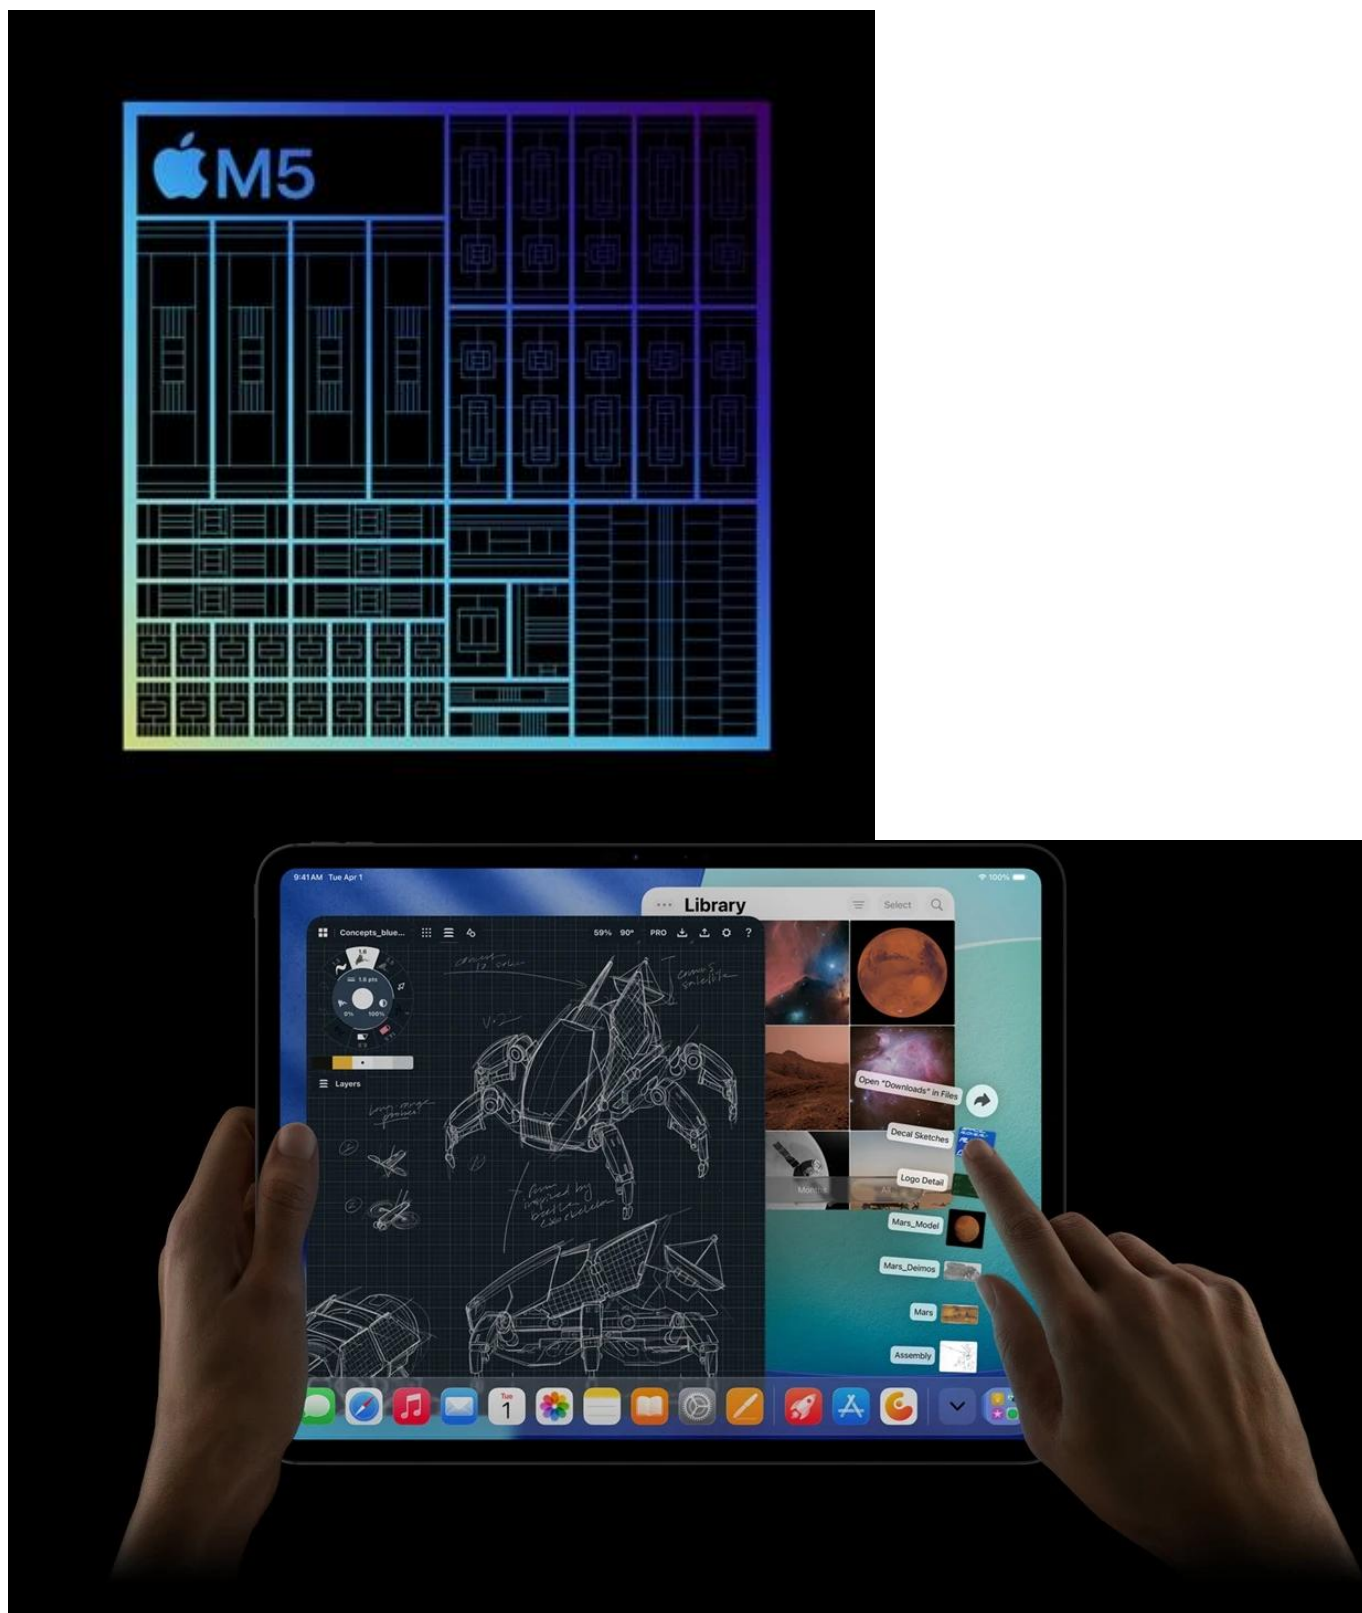

Popis

Apple iPad Pro 11" (2025) Wi-Fi + Cellular - skálopevný výkon v ultratenkém designu

Apple iPad Pro 11" (2025) Wi-Fi + Cellular představuje dosud nejvýkonnější tablet této značky. Je určen pro ty nejnáročnější uživatele, kteří vyžadují profesionální a kreativní pracovní nástroj v extrémně lehkém a přenosném provedení. **Apple iPad Pro 11" (2025) Wi-Fi + Cellular** je osazen čipem **Apple M5** s 10 jádry, který si smlsne na moderních aplikacích, multitaskingu i **provozu AI**.

Ultra Retina XDR displej s úhlopříčkou 11 palců a **tandemovou OLED technologií** se pyšní vysokým jasem a kontrastem. Produkuje přesné barvy a podporuje náročné tvůrčí procesy a činnosti jako **úprava fotografií, videí ve vysokém rozlišení, práci s 3D scénami, modely umělé inteligence, grafický design** apod. Kvality displeje ocení také všichni fanoušci multimédií a vizuálních zážitků. Apple iPad Pro 11" (2025) Wi-Fi + Cellular je mimořádně **tenký** a **váží pouhých 446 g**. Přesto je do něj vměstnán obří výkon a 31,29Wh baterie s výdrží **až 10 hodin provozu**.

Apple iPad Pro 11" (2025) Wi-Fi + Cellular je ideální volbou pro **kreativce** a **profesionály** v oborech, kde hrají prim fotografie, videa nebo grafika. Uplatní se také v prostředí byznys **manažerů** a **podnikatelů**, kteří potřebují moderní nástroj **pro prezentace a poznámky**. V každém případě - Apple iPad Pro 11" (2025) Wi-Fi + Cellular vám dá do ruky špičkové technologie.

Apple iPad Pro 11" (2025) Wi-Fi + Cellular 1 TB vesmírně černý

Revoluční tablet s čipem Apple M5 a umělou inteligencí pro profesionální práci i kreativitu.

Nový **iPad Pro 11"** s čipem **Apple M5** představuje nejvýkonnější tablet v historii Apple. Mimořádně výkonný **10jádrový GPU** s pokročilými Neural Accelerators dramaticky zrychluje AI úlohy od generování tokenů ve velkých jazykových modelech až po tvorbu obrázků. Elegantní konstrukce o tloušťce pouhých **5,3 mm** a hmotnosti **446 g** nabízí výjimečnou přenosnost.