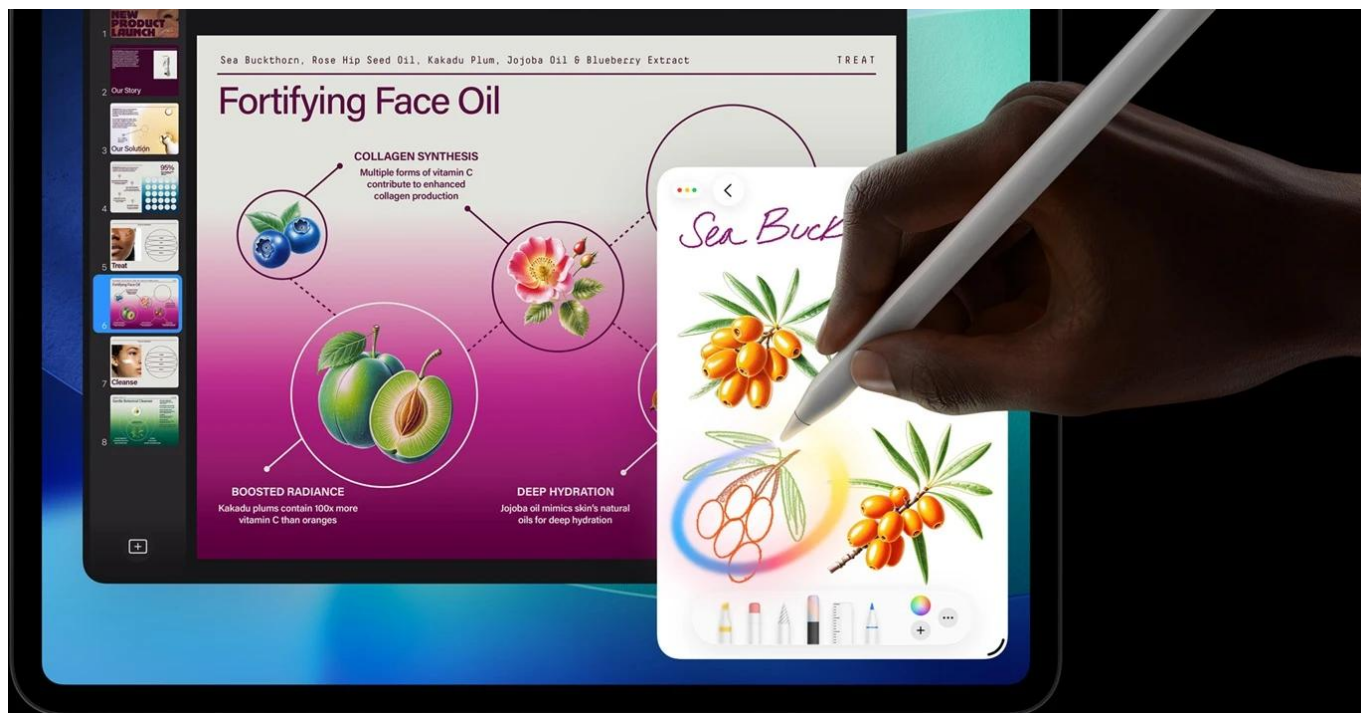

Apple iPad Pro 11" (2025) Wi-Fi - skálopevný výkon v ultratenkém designu

Apple iPad Pro 11" (2025) Wi-Fi představuje dosud nejvýkonnější tablet této značky. Je určen pro ty nejnáročnější uživatele, kteří vyžadují profesionální a kreativní pracovní nástroj v extrémně lehkém a přenosném provedení. **Apple iPad Pro 11" (2025) Wi-Fi** je osazen čipem **Apple M5** s 10 jádry, který si smlsne na moderních aplikacích, multitaskingu i **provozu AI**.

Ultra Retina XDR displej s úhlopříčkou 11 palců a **tandemovou OLED technologií** se pyšní vysokým jasem a kontrastem. Produkuje přesné barvy a podporuje náročné tvůrčí procesy a činnosti jako **úprava fotografií, videí ve vysokém rozlišení, práci s 3D scénami, modely umělé inteligence, grafický design** apod. Kvality displeje ocení také všichni fanoušci multimédií a vizuálních zážitků. Apple iPad Pro 11" (2025) Wi-Fi je mimořádně **tenký** a **váží pouhých 444 g**. Přesto je do něj vměstnán obří výkon a 31,29Wh baterie s výdrží **až 10 hodin provozu**.

Celý pracovní den tak zvládnete na jedno nabití. Z hlediska **bezdrátové konektivity** podporuje tento tablet Apple

nejnovější standardy **Wi-Fi 7** a **Bluetooth 6.0**, díky čemuž se můžete těšit na rychlé a stabilní připojení. Samozřejmostí je také bohatá výbava, která zahrnuje **12Mpx fotoaparát** pro pořízení detailních snímků i natáčení videa ve 4K kvalitě. **Vlogeři, tvůrci obsahu** a další umělecké duše si tak přijdou na své.

Apple iPad Pro 11" (2025) Wi-Fi 1 TB vesmírně černý

Revoluční tablet s čipem Apple M5 a umělou inteligencí pro profesionální práci i kreativitu.

Nový **iPad Pro 11"** s čipem **Apple M5** představuje nejvýkonnější tablet v historii Apple. Mimořádně výkonný **10jádrový GPU** s pokročilými Neural Accelerators dramaticky zrychluje AI úlohy od generování tokenů ve velkých jazykových modelech až po tvorbu obrázků. Elegantní konstrukce o tloušťce pouhých **5,3 mm** a hmotnosti **444 g** nabízí výjimečnou přenosnost.