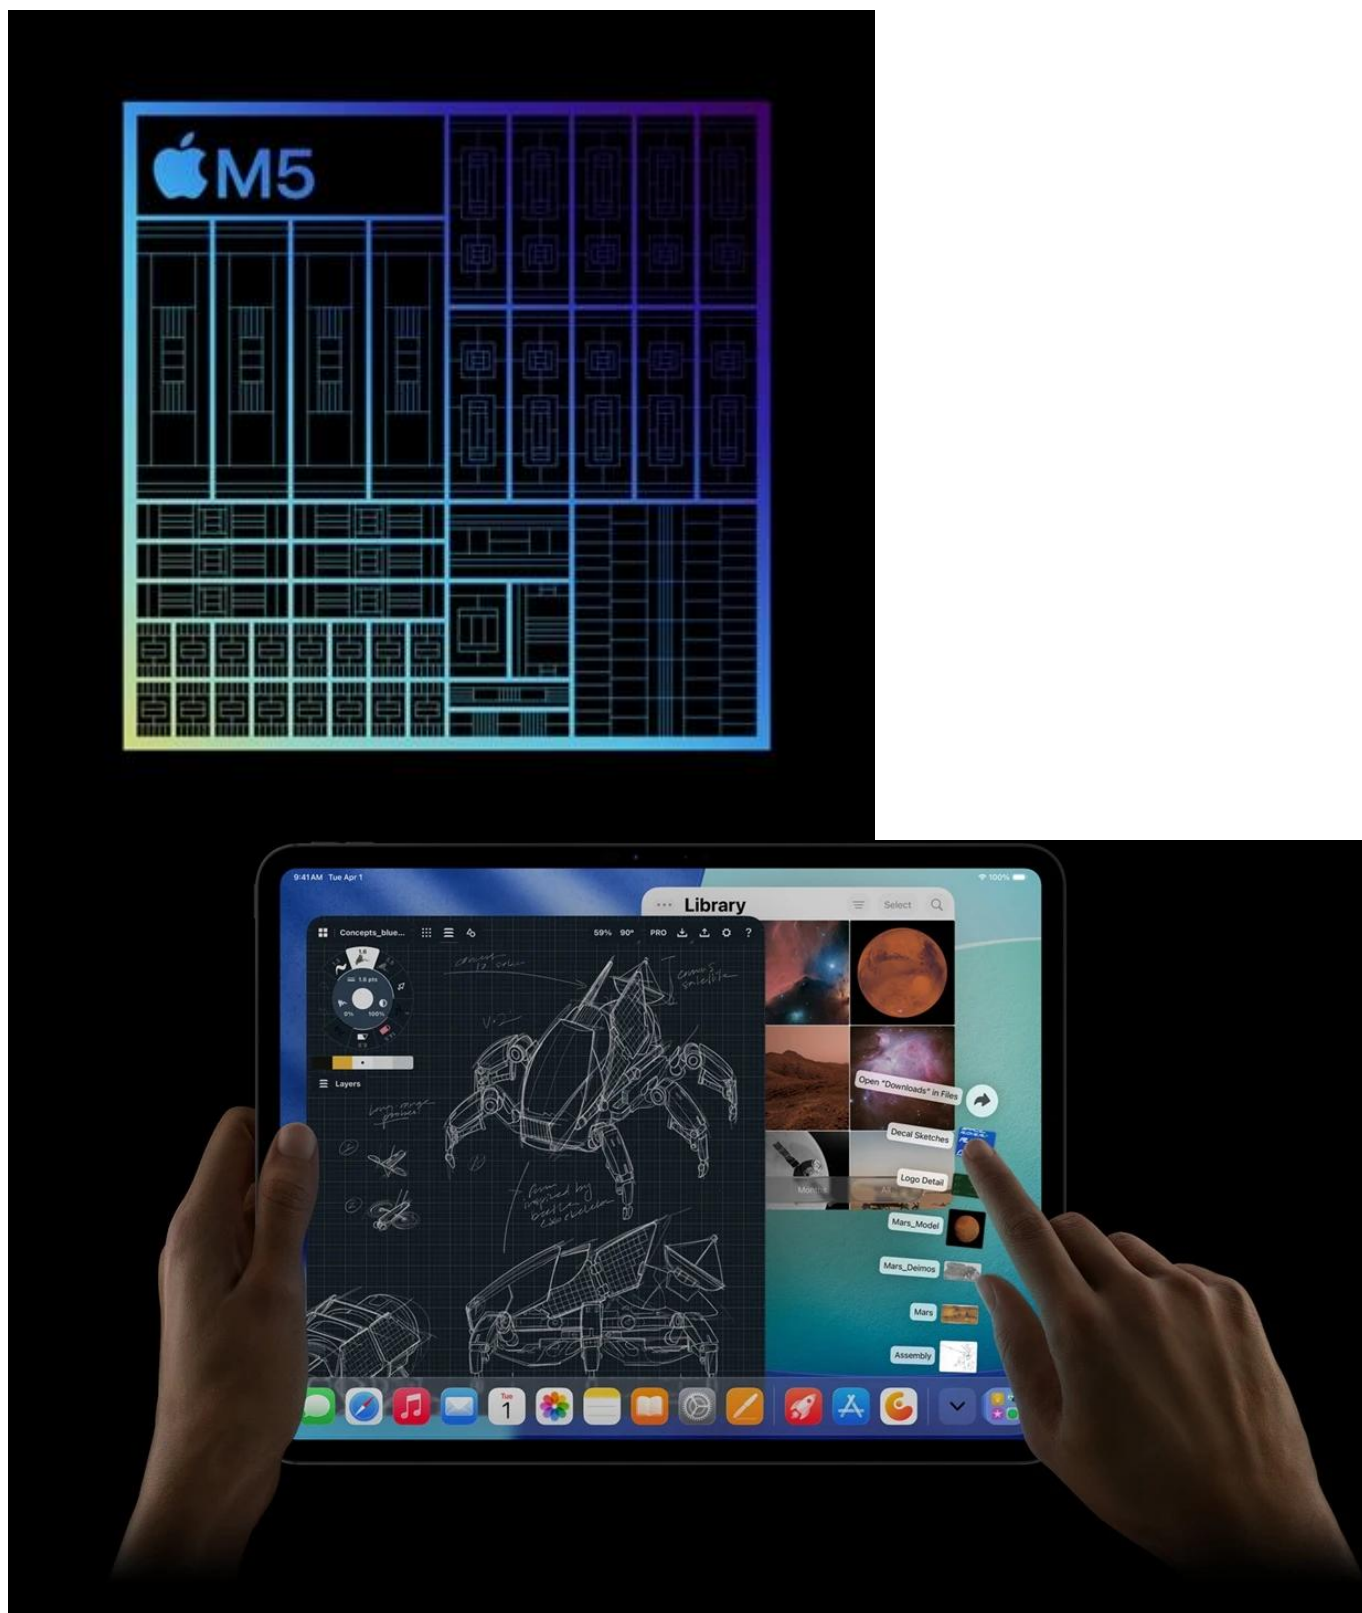

Apple iPad Pro 11" (2025) Wi-Fi - skálopevný výkon v ultratenkém designu

Apple iPad Pro 11" (2025) Wi-Fi představuje dosud nejvýkonnější tablet této značky. Je určen pro ty nejnáročnější uživatele, kteří vyžadují profesionální a kreativní pracovní nástroj v extrémně lehkém a přenosném provedení. **Apple iPad Pro 11" (2025) Wi-Fi** je osazen čipem **Apple M5** s 10 jádry, který si smlsne na moderních aplikacích, multitaskingu i **provozu AI**.

Ultra Retina XDR displej s úhlopříčkou 11 palců a **tandemovou OLED technologií** se pyšní vysokým jasem a kontrastem. Produkuje přesné barvy a podporuje náročné tvůrčí procesy a činnosti jako **úprava fotografií, videí ve vysokém rozlišení, práci s 3D scénami, modely umělé inteligence, grafický design** apod. Kvality displeje ocení také všichni fanoušci multimédií a vizuálních zážitků. Apple iPad Pro 11" (2025) Wi-Fi je mimořádně **tenký** a **váží pouhých 444 g**. Přesto je do něj vměstnán obří výkon a 31,29Wh baterie s výdrží **až 10 hodin provozu**.

Apple iPad Pro 11" (2025) Wi-Fi je ideální volbou pro **kreativce** a **profesionály** v oborech, kde hrají prim fotografie, videa nebo grafika. Uplatní se také v prostředí byznys **manažerů** a **podnikatelů**, kteří potřebují moderní nástroj **pro prezentace a poznámky**. V každém případě – Apple iPad Pro 11" (2025) Wi-Fi vám dá do ruky špičkové technologie.

Apple iPad Pro 11" (2025) Wi-Fi 1 TB vesmírně černý

Revoluční tablet s čipem Apple M5 a umělou inteligencí pro profesionální práci i kreativitu.

Nový **iPad Pro 11"** s čipem **Apple M5** představuje nejvýkonnější tablet v historii Apple. Mimořádně výkonný **10jádrový GPU** s pokročilými Neural Accelerators dramaticky zrychluje AI úlohy od generování tokenů ve velkých jazykových modelech až po tvorbu obrázků. Elegantní konstrukce o tloušťce pouhých **5,3 mm** a hmotnosti **444 g** nabízí výjimečnou přenosnost.