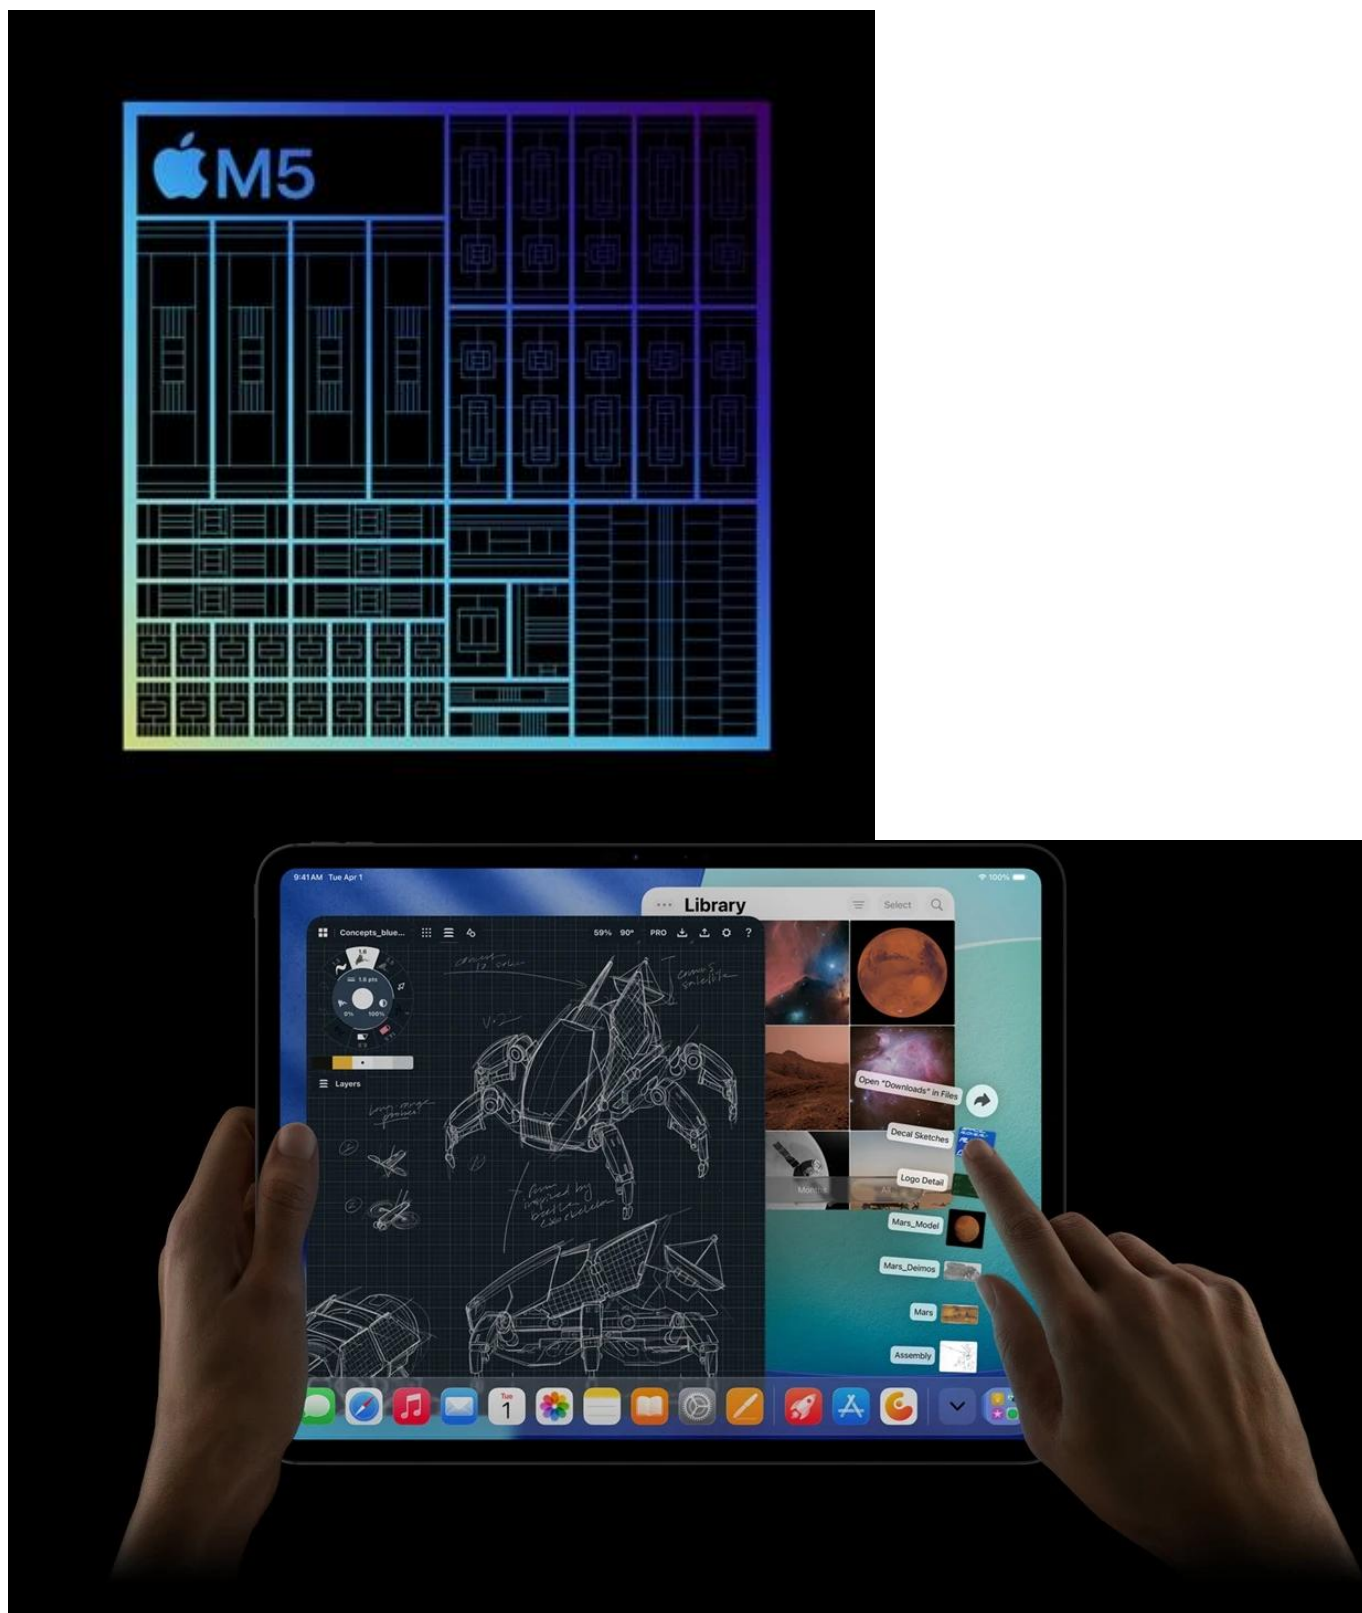

Apple iPad Pro 11" (2025) Wi-Fi + Cellular - skálopevný výkon v ultratenkém designu

Apple iPad Pro 11" (2025) Wi-Fi + Cellular představuje dosud nejvýkonnější tablet této značky. Je určen pro ty nejnáročnější uživatele, kteří vyžadují profesionální a kreativní pracovní nástroj v extrémně lehkém a přenosném provedení. **Apple iPad Pro 11" (2025) Wi-Fi + Cellular** je osazen čipem **Apple M5** s 9 jádry, který si smlsne na moderních aplikacích, multitaskingu i **provozu AI**.

Ultra Retina XDR displej s úhlopříčkou 11 palců a **tandemovou OLED technologií** se pyšní vysokým jasem a kontrastem. Produkuje přesné barvy a podporuje náročné tvůrčí procesy a činnosti jako **úprava fotografií, videí ve vysokém rozlišení, práci s 3D scénami, modely umělé inteligence, grafický design** apod. Kvality displeje ocení také všichni fanoušci multimédií a vizuálních zážitků. Apple iPad Pro 11" (2025) Wi-Fi + Cellular je mimořádně **tenký** a **váží pouhých 446 g**. Přesto je do něj vměstnán obří výkon a 31,29Wh baterie s výdrží **až 10 hodin provozu**.

Apple iPad Pro 11" (2025) Wi-Fi + Cellular je ideální volbou pro **kreativce** a **profesionály** v oborech, kde hrají prim fotografie, videa nebo grafika. Uplatní se také v prostředí byznys **manažerů** a **podnikatelů**, kteří potřebují moderní nástroj **pro prezentace a poznámky**. V každém případě - Apple iPad Pro 11" (2025) Wi-Fi + Cellular vám dá do ruky špičkové technologie.

Apple iPad Pro 11" (2025) Wi-Fi + Cellular 256 GB stříbrný

Revoluční tablet s čipem Apple M5 a umělou inteligencí pro profesionální práci i kreativitu.

Nový **iPad Pro 11"** s čipem **Apple M5** představuje nejvýkonnější tablet v historii Apple. Mimořádně výkonný **10jádrový GPU** s pokročilými Neural Accelerators dramaticky zrychluje AI úlohy od generování tokenů ve velkých jazykových modelech až po tvorbu obrázků. Elegantní konstrukce o tloušťce pouhých **5,3 mm** a hmotnosti **446 g** nabízí výjimečnou přenosnost.