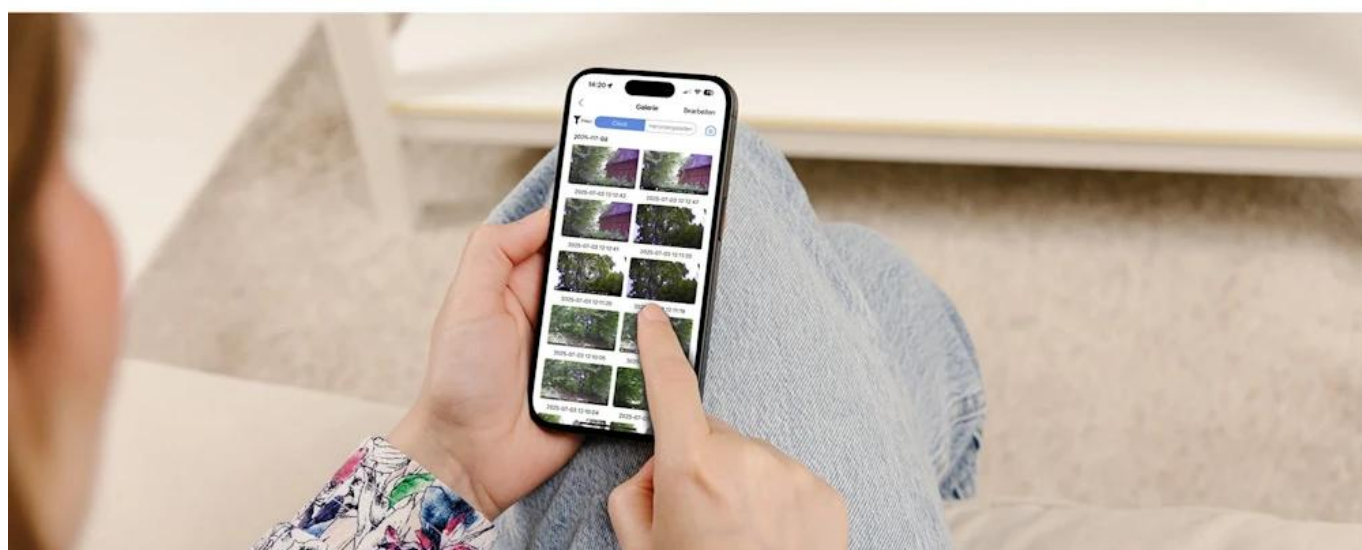

S **fotopastí 4G SIMConnect** vám neunikne žádný detail: **Fotografie ve vysokém rozlišení až 32 Megapixelů*** a ostrá **4K videa** se zvukem zachytí i nejjemnější struktury srsti nebo peří. Ať už ve dne nebo v noci - získáte **skvělé snímky**, které živě dokumentují každý pohyb v přírodě.

Mnoho funkcí: Detekce pohybu, noční vidění, sériové snímání, intervalové snímání

Fotopast 4G SIMConnect je vybavena řadou funkcí a nenechá vás na holičkách. Díky **detekci pohybu** kamera spouští záznam pouze při zachycení pohybu, takže neplýtváte úložným prostorem na prázdné záznamy. **Funkce nočního vidění s integrovanými infračervenými LED** zaručuje ostré snímky i za tmy. **Sériové a intervalové snímání** umožňuje podrobně dokumentovat pohyby a chování zvířat. Další užitečné funkce jako **časovač, informační razítko a ochrana heslem** doplňují výbavu a zajišťují individuální přizpůsobení a bezpečnost.

Ovládání odkudkoli: 4G mobilní připojení pro správu odkudkoli prostřednictvím aplikace

Díky **vyměnitelné EU SIM kartě s 4G mobilním připojením** zůstává vaše fotopast neustále připojená k vašemu chytrému telefonu. V **aplikaci "TrailCam Go"** si jednoduše vyberete z různých datových balíčků ten, který nejlépe vyhovuje vašim potřebám - bez smluvní závaznosti nebo skrytých poplatků. Prostřednictvím aplikace pak můžete během několika sekund **přijímat záznamy z fotopasti na svůj chytrý telefon**, upravovat nastavení nebo kontrolovat stav kamery - bez ohledu na vaši polohu. Máte tak svou kameru vždy pod kontrolou, ať jste kdekoli.

Jednoduchá montáž: Upevnění na stromy nebo ploty pomocí popruhu

Montáž fotopasti 4G SIMConnect je jednoduchá a rychlá. Dodávaný upevňovací popruh umožňuje bezpečné připevnění na stromy, ploty nebo jiné vhodné plochy - bez dalšího nářadí nebo náročné instalace.