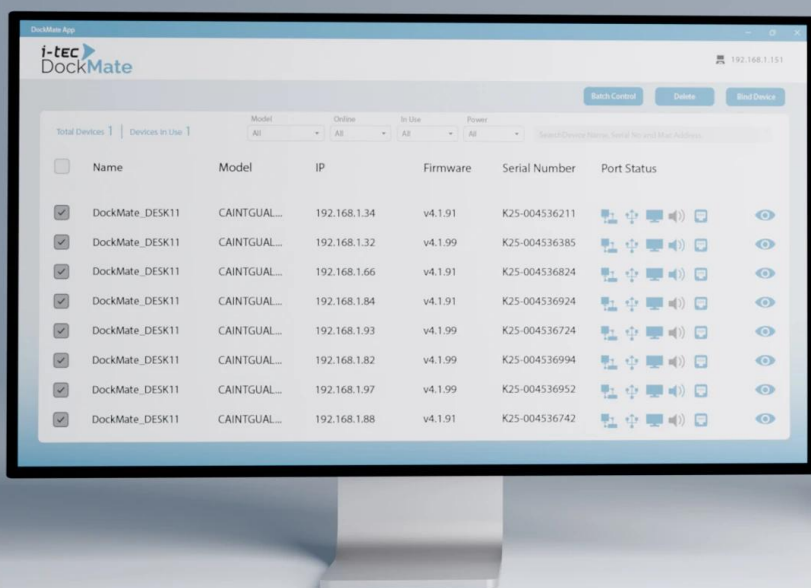

Modern Intelligent docking station with remote management capabilities

Dokovací stanice s technologií **Thunderbolt™ 4** nabízí komplexní řešení pro připojení notebooků a tabletů s porty **USB-C, USB4 nebo Thunderbolt™ 3/4/5**. Díky dedikovanému **LAN portu** umožňuje volitelnou vzdálenou správu IT administrátorům – dokovací stanici lze ovládat odkudkoliv bez nutnosti připojení k hostitelskému zařízení, stačí pouze napájení a síťové připojení. Software pro vzdálenou správu je dostupný jako volitelný doplněk pro počítače s **Windows 10/11**.

Stanice podporuje připojení až **dvou externích 4K monitorů při 60 Hz** nebo jednoho **8K displeje při 30 Hz**. K dispozici jsou **2x DisplayPort** a **1x Thunderbolt™ 4 port**, který nabízí buď 8K video výstup, nebo ultrarychlý datový přenos až **40 Gb/s**. Pro nabíjení připojeného notebooku nebo tabletu poskytuje **Power Delivery až 90 W**.