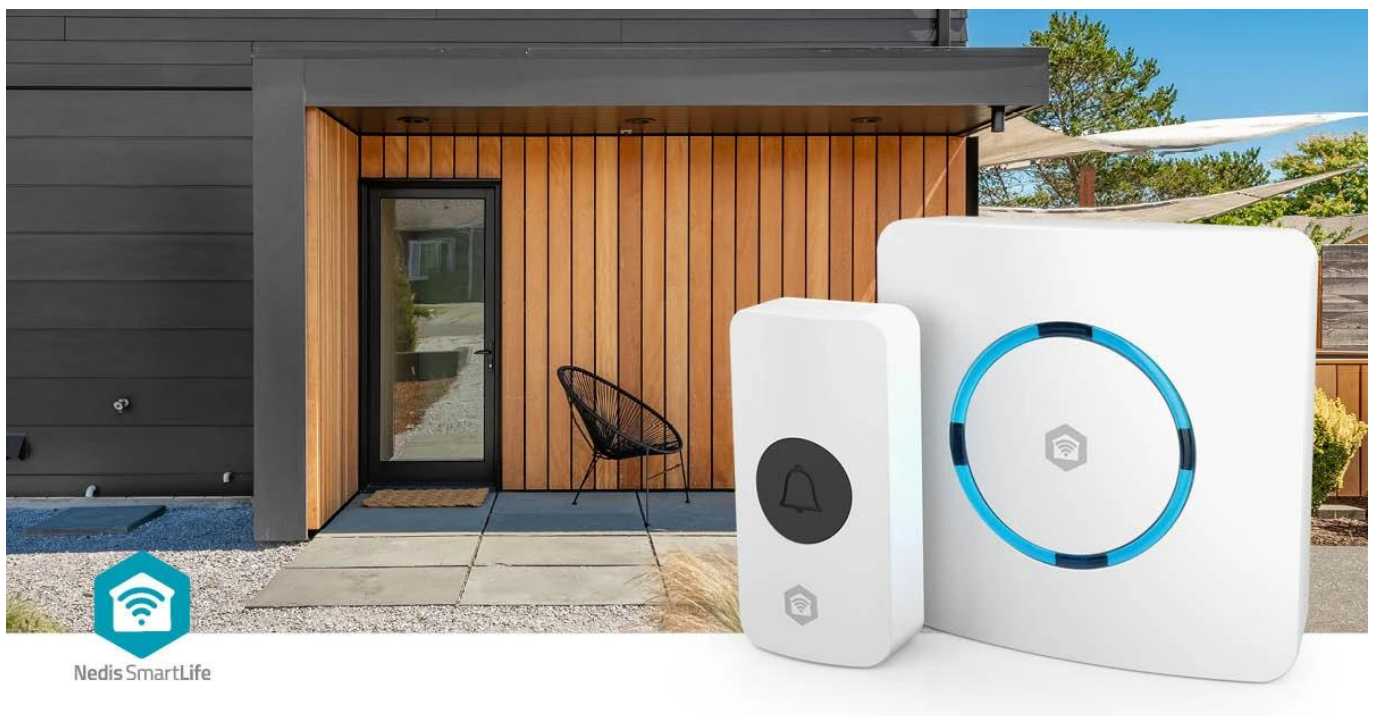

NEDIS WIFIDB11CWT

Cena celkem:	781 Kč (bez DPH: 645 Kč)
Běžná cena:	859 Kč
Ušetříte:	78 Kč
Kód zboží:	ELINED1040
Part No.:	WIFIDB11CWT
Záruka:	24 měs.
Stav:	Nové zboží

Popis

Nedis WIFIDB11CWT - SmartLife chytrý zvonek s Wi-Fi

Chytrý bezdrátový zvonek s integrovanou sirénou a Wi-Fi připojením pro okamžité notifikace na váš telefon.

Kombinace klasického bezdrátového zvonku s možnostmi chytré domácnosti. Zařízení se připojuje přímo k **Wi-Fi síti** bez nutnosti dodatečného hubu a komunikuje s bezdrátovým tlačítkem na frekvenci **433 MHz** s dosahem až **100 m**. Po stisknutí tlačítka obdržíte nejen zvukový signál, ale také **notifikaci** prostřednictvím aplikace **Nedis SmartLife** na váš telefon, ať už jste kdekoliv.

Zvonek nabízí **60 různých melodií** s nastavitelnou hlasitostí až **88 dB** a lze jej využít i jako **chytrou sirénu** pro zabezpečovací systém. Díky integraci s ekosystémem Nedis SmartLife můžete zvonek propojit s dalšími zařízeními - například nastavit blikání chytré žárovky při zazvonění nebo spustit sirénu při detekci pohybu z kamery či senzoru. Napájení ze sítě **100-240 V AC** zajišťuje nepřetržitý provoz bez nutnosti výměny baterií.

Snadná instalace a flexibilní umístění

Bezdrátové tlačítko lze umístit kamkoliv kolem vchodu bez nutnosti kabeláže. Baterie CR2032 vydrží při běžném používání (3 zazvonění denně) až 2 roky. Chytrá siréna se jednoduše zapojí do jakékoliv zásuvky a během chvíle se připojí k Wi-Fi síti pomocí aplikace.