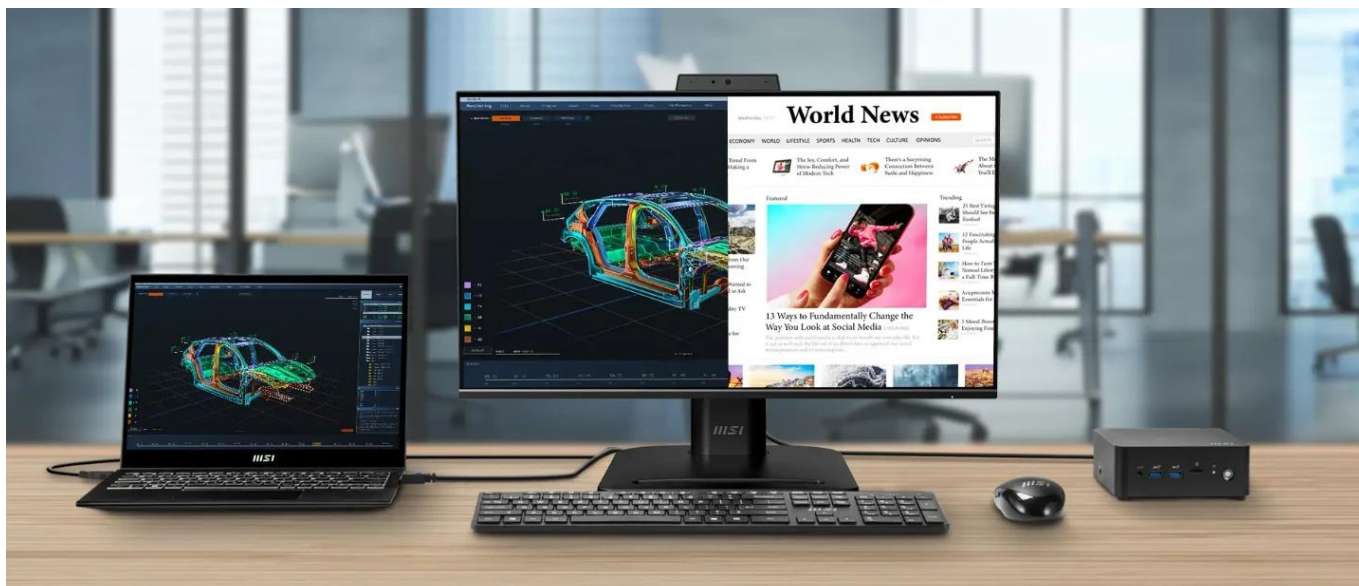

### MSI PRO MP245PDG E14

Multifunkční 23,8" business monitor s IPS panelem a pokročilými funkcemi pro efektivní práci.

Monitor MSI PRO MP245PDG E14 kombinuje kvalitní **IPS panel s úhlopříčkou 23,8"** a rozlišením **Full HD (1920 × 1080 px)** s vysokou **obnovovací frekvencí 144 Hz** a rychlou **dobou odezvy 4 ms (GtG)**. Díky technologii **Adaptive-Sync** nabízí plynulý obraz bez trhání, což oceníte nejen při práci, ale i při hraní her.

Výjimečnou vlastností je integrovaná **Full HD webkamera** pro videokonference a **USB-C port s 98W Power Delivery**, který umožňuje připojit a nabíjet notebook jediným kabelem. Monitor funguje jako **dokovací stanice** s funkcí **KVM** pro ovládání více zařízení jednou sadou klávesnice a myši. Podpora **Daisy Chain** přes DisplayPort umožňuje snadné připojení dalších monitorů.

- IPS panel 23,8" s rozlišením 1920 × 1080 px, obnovovací frekvencí 144 Hz a dobou odezvy 4 ms (GtG)
- USB-C s 98W Power Delivery pro nabíjení notebooku a přenos dat i videa jedním kabelem
- Integrovaná Full HD webkamera a stereo reproduktory 2 × 2 W pro videokonference
- KVM přepínač pro ovládání více zařízení jednou sadou klávesnice a myši
- Funkce Daisy Chain přes DisplayPort pro připojení dalších monitorů
- Ergonomický stojan s nastavením výšky (0 až 130 mm), náklonu (-5° až +20°), otáčení (-45° až +45°) a pivotu (-90° až +90°)
- Režimy PIP/PBP pro práci s více zdroji současně a 4 × USB 5Gbps porty