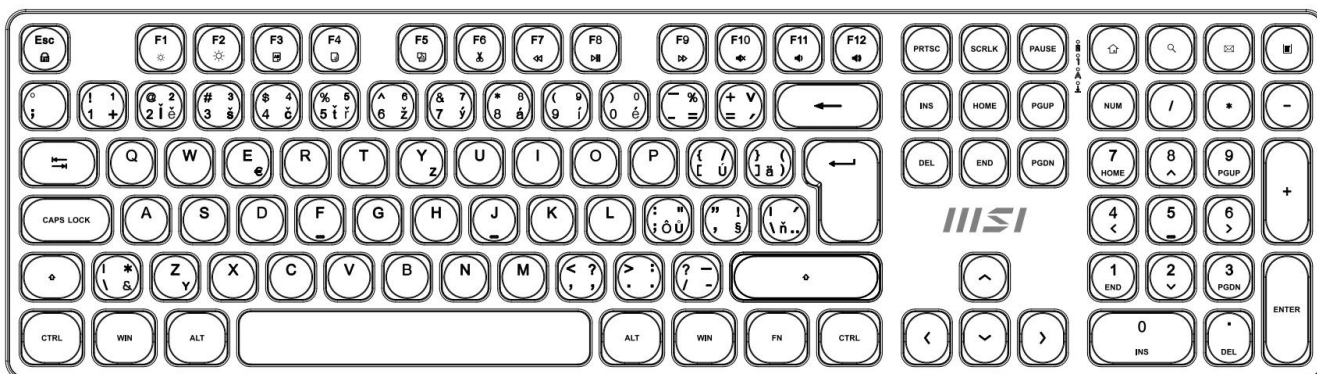

MSI FORGE K210 WIRELESS BÍLÝ

Cena celkem:	915 Kč
	(bez DPH: 757 Kč)
Běžná cena:	1 007 Kč
Ušetříte:	92 Kč
Kód zboží:	KEYMSI1035
Part No.:	S11-43CS308-Y92
Záruka:	24 měs.
Stav:	Nové zboží

Popis

MSI FORGE K210 Wireless bílý

Pozor, foto produktu je ilustrativní. Klávesnice disponuje **CZ/SK layoutem**, správné rozložení kláves:

**Elegantní bezdrátový set klávesnice a myši navržený pro maximální produktivitu a pohodlí při práci**

Sada **MSI FORGE K210 Wireless Combo** představuje kompletní řešení pro kancelářskou práci s důrazem na spolehlivost a pohodlí. Klávesnice využívá **nůžkové (scissor) spínače**, které jsou známé svým tichým, nízkým a stabilním úhodem – ideální pro rychlé psaní bez zbytečného hluku. Díky **2,4GHz bezdrátovému připojení** s dosahem až 10 metrů získáte svobodu pohybu a pracovní prostor bez zbytečných kabelů.

- Bezdrátové připojení 2,4GHz s jedním USB donglem pro obě zařízení a dosahem až 10 metrů
- Nůžkové spínače klávesnice pro tichý a plynulý úhoz s vysokou stabilitou
- Numerická klávesnice pro efektivní práci s čísly a tabulkami
- Optická myš s přepínatelným rozlišením 1000 / 1200 / 1600 DPI pro přesné sledování
- Funkční klávesy pro rychlé ovládání médií a přístup k widgetům
- Nastavitelné úhly klávesnice pomocí nožiček pro ergonomické psaní