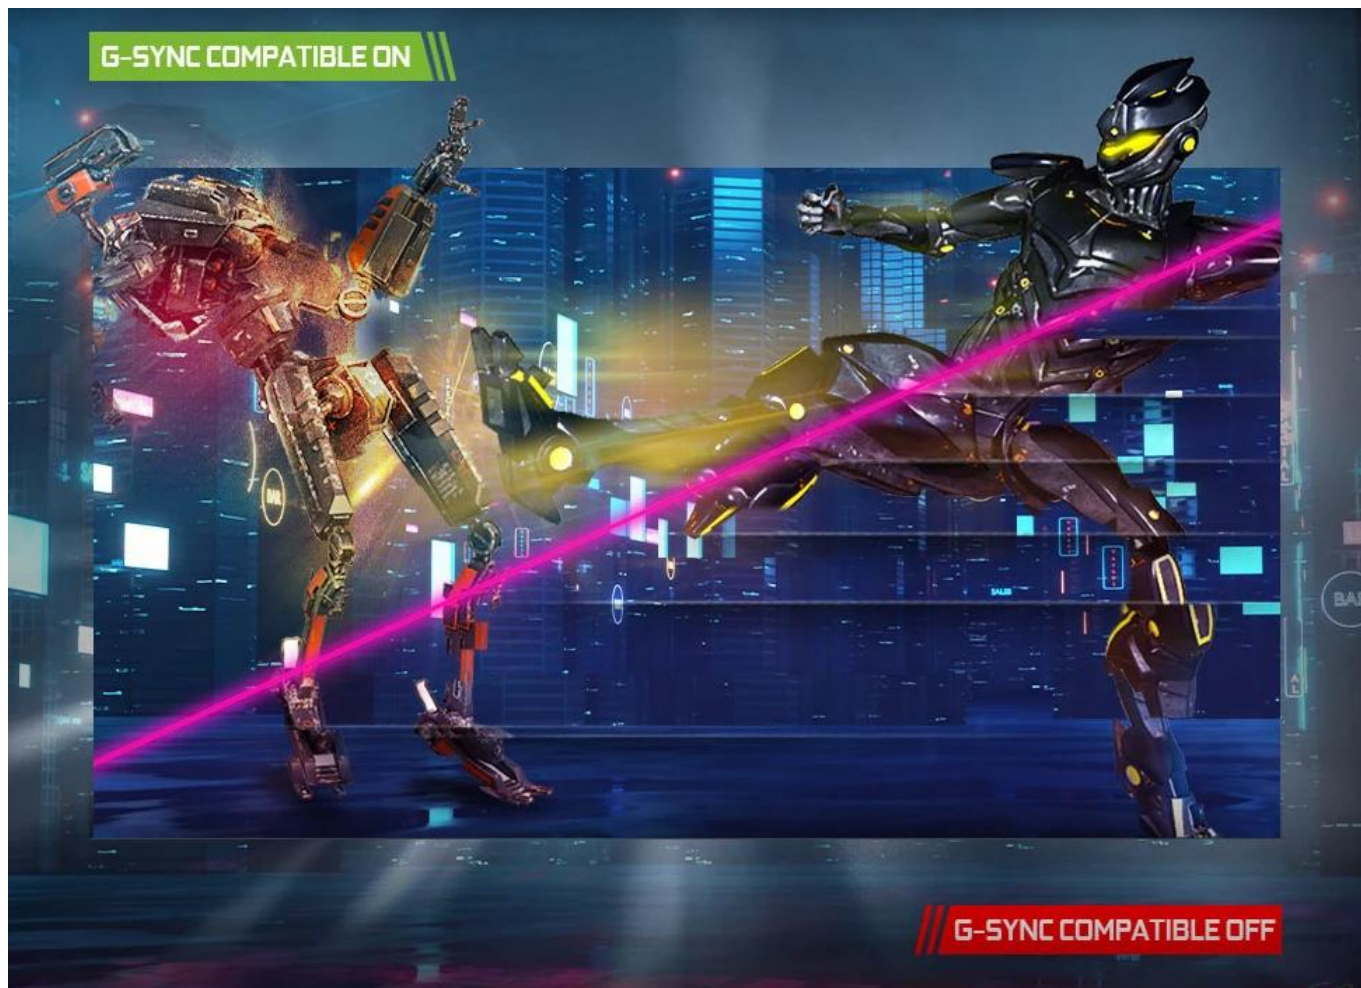

Monitor **MSI G274F** s úhlopříčkou **27"** využívá pokročilý **Rapid IPS panel** s rozlišením **1920 × 1080 px (Full HD)** a poměrem stran **16 : 9**. Díky obnovovací frekvenci **180 Hz** a extrémně rychlé odezvě **1 ms** zajišťuje plynulý obraz bez rozmazání i při dynamických herních scénách.

- 27" Rapid IPS panel s rozlišením 1920 × 1080 px a bezrámečkovým designem
- Obnovovací frekvence 180 Hz s podporou NVIDIA G-SYNC Compatible pro plynulý obraz bez trhání
- Extrémně rychlá odezva 1 ms GtG eliminuje rozmazání pohybujících se objektů
- Široký barevný gamut s pokrytím 94 % Adobe RGB a 98 % DCI-P3 pro přesné barvy
- Konektivita 2× HDMI 2.0 a 1× DisplayPort 1.2a, obě podporují Full HD při 180 Hz
- Technologie Night Vision pro lepší viditelnost detailů v tmavých scénách
- Podpora herních konzolí s režimem Full HD při 120 Hz
- Nastavitelný náklon -5° až +20° a podpora VESA montáže 75 × 75 mm