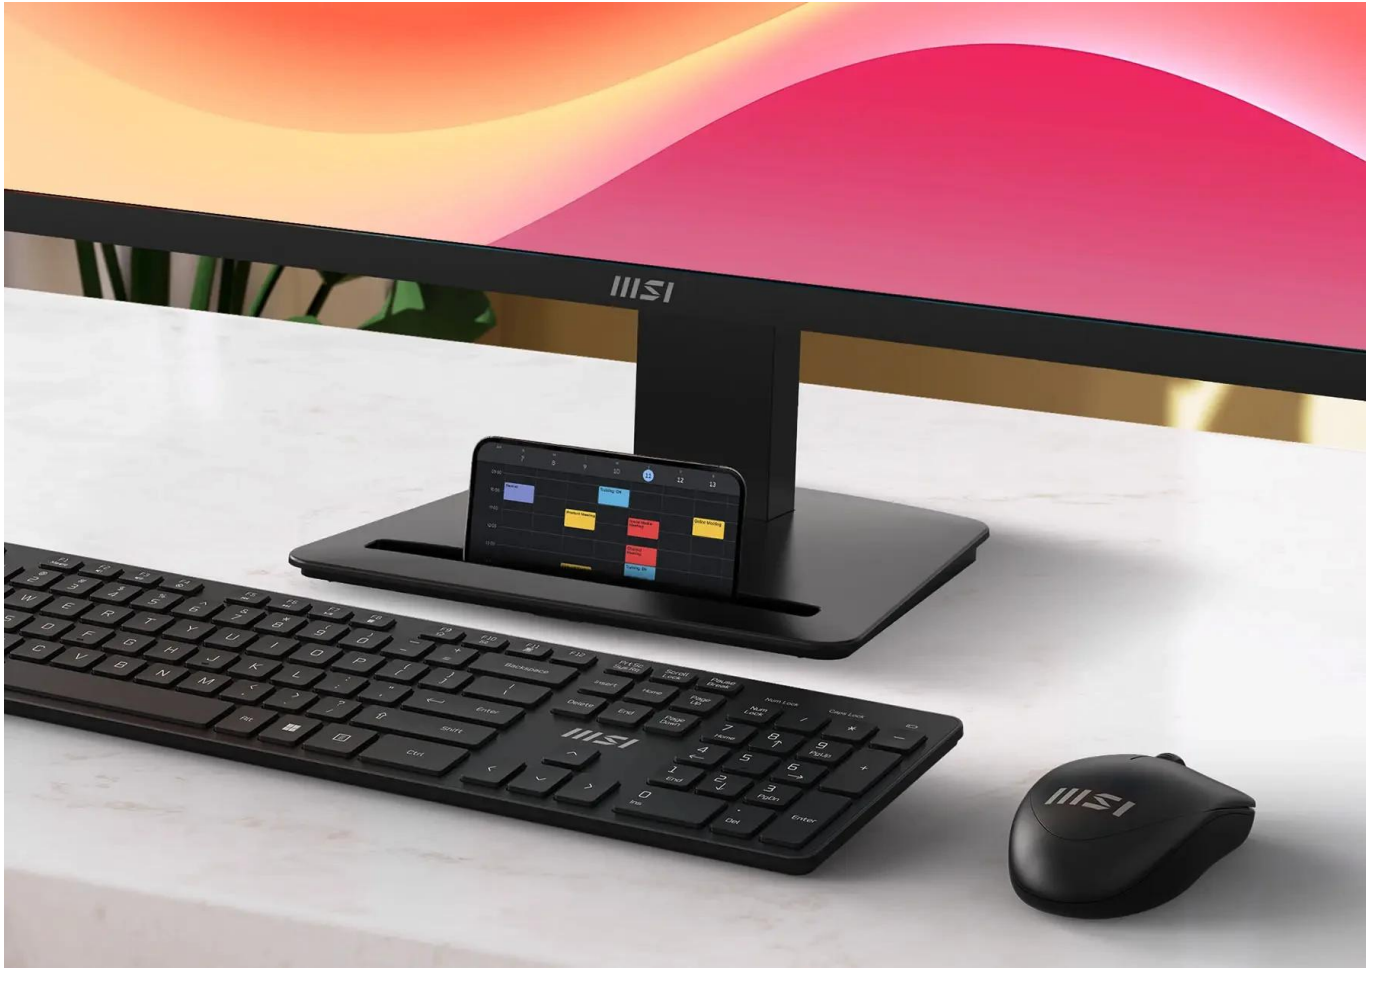

Profesionální 27" QHD monitor s IPS technologií a pokročilými funkcemi pro ochranu zraku.

Monitor **MSI PRO MP273Q E7** nabízí **27" IPS panel** s rozlišením **2560 × 1440 px (WQHD)** v poměru stran **16 : 9**. S obnovovací frekvencí **75 Hz** a dobou odezvy **4 ms (GtG)** nebo **1 ms (MPRT)** poskytuje plynulý obraz při práci i sledování multimediálního obsahu. Panel pokrývá **90 % barevného prostoru DCI-P3** a **128 % sRGB**, což zajišťuje věrné podání barev.

- 27" IPS panel s rozlišením 2560 × 1440 px a pokrytím 90 % DCI-P3 / 128 % sRGB
- Obnovovací frekvence 75 Hz a doba odezvy 4 ms (GtG) nebo 1 ms (MPRT)
- Certifikace TÜV Rheinland Low Blue Light a Flicker Free pro ochranu zraku
- Podpora Adaptive-Sync pro eliminaci trhání obrazu
- HDMI™ CEC pro ovládání kompatibilních zařízení (PlayStation®, Nintendo® Switch™, Xbox Series X|S)
- Konektivita: 1× DisplayPort 1.2a, 2× HDMI™ 2.0, audio výstup 3,5 mm
- Ergonomický stojan s náklonem -5° až +20° a VESA 100 × 100 mm
- Režimy Eye-Q Check: Amsler Grid, Astigmatism, Posture Correction

Design se slotem pro příslušenství

Užívejte si uklizený pracovní stůl díky **chytrému slotu v základně stojanu**. Je navržen pro odložení smartphonu nebo stylusu MSI Pen, takže už nikdy nezmeškáte důležité zprávy a své nástroje budete mít vždy po ruce.