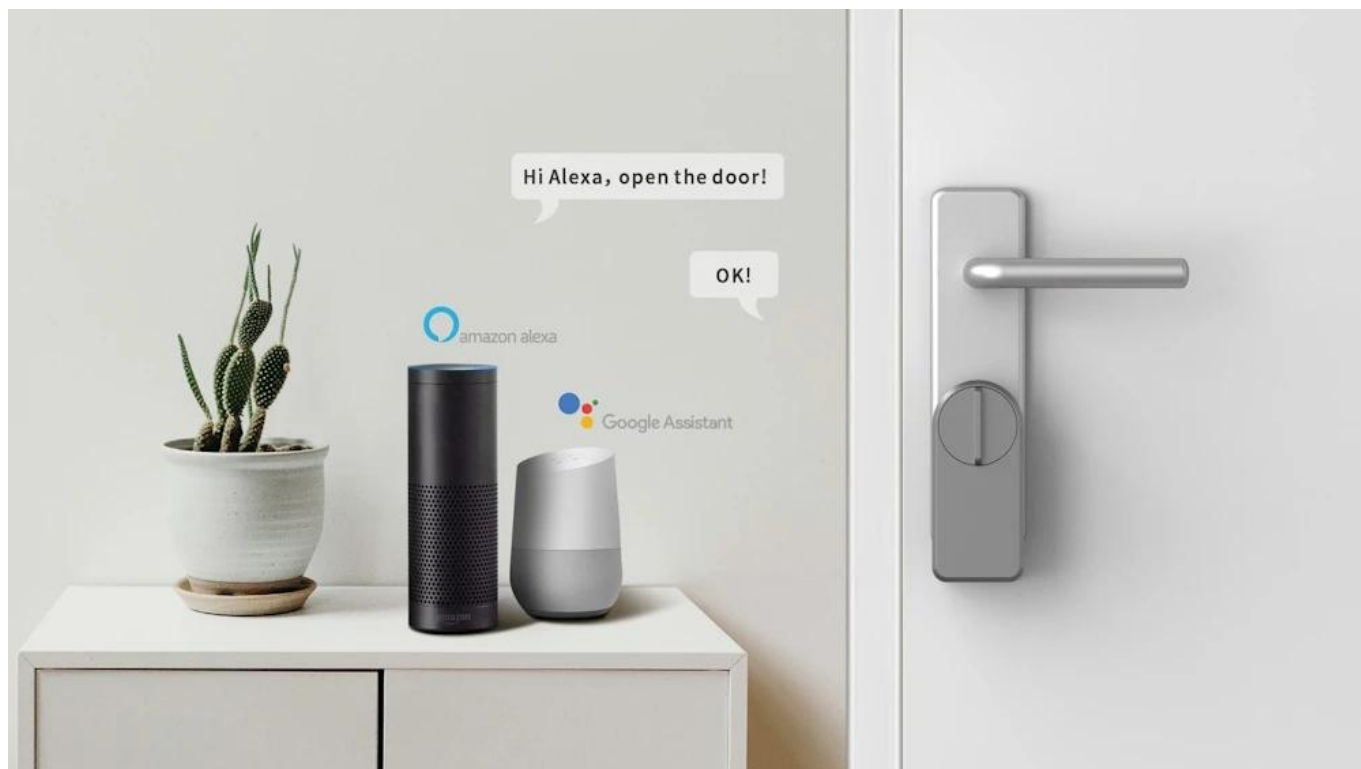

IMMAX NEO PRO SMART DVEŘNÍ ZÁMEK S KLÁVESNICÍ

Cena celkem:	4 094 Kč (bez DPH: 3 384 Kč)
Běžná cena:	4 503 Kč
Ušetříte:	409 Kč
Kód zboží:	ELDIMM1009
Part No.:	07815L
Záruka:	24 měs.
Stav:	Nové zboží

Popis

IMMAX NEO PRO SMART dveřní zámek s klávesnicí

Chytrý dveřní zámek s bezklíčovým vstupem a moderním Bluetooth připojením pro pohodlné ovládání vašich dveří.

Představujeme pokročilý dveřní zámek využívající **technologie TUYA a Bluetooth LE**, který umožňuje ovládat dveře odkudkoliv prostřednictvím mobilní aplikace. Systém nabízí **tři způsoby odemykání** – pomocí **otisku prstu, číselného kódu** na přiložené **klávesnici** nebo prostřednictvím **aplikace IMMAX NEO PRO**. Díky možnosti vytvoření virtuálního klíče můžete snadno poskytnout přístup hostům bez nutnosti fyzických klíčů.

Zámek je kompatibilní s **hlasovými asistenty Amazon Alexa, Apple Siri** (zkratky) a **Google Assistant**, aplikace je k dispozici v **60 jazycích** pro platformy **iOS a Android**. Výdrž na **bateriích 4x AA** dosahuje až **300 dnů**, stejně jako u přiložené klávesnice s bateriemi **2x AA**.