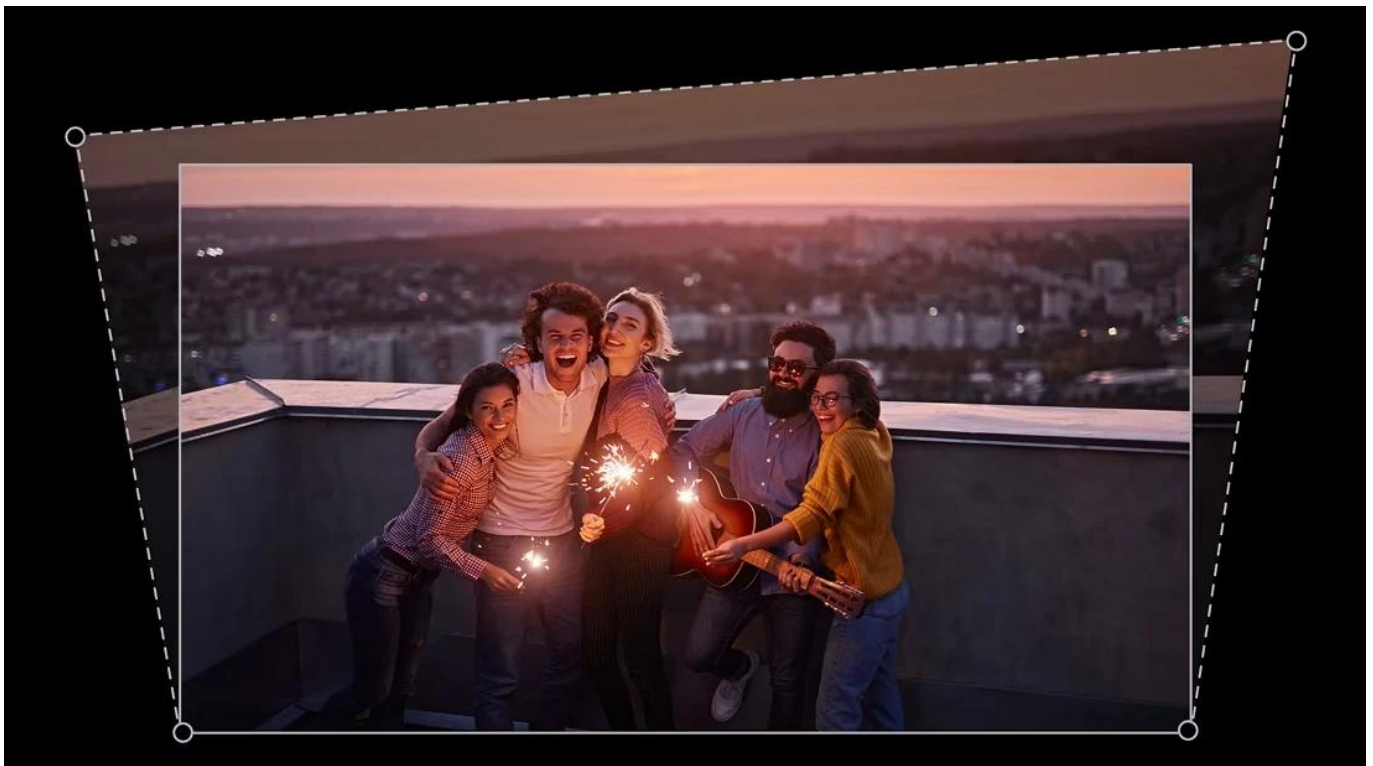

Mobilní projektor určený pro projekci na strop s flexibilním nastavením úhlů a vestavěnou baterií.

Projektor **BenQ GV50P** nabízí unikátní design s nastavitelnou základnou připomínající trojnožku, která umožňuje **projekci na strop** přímo nad postelí. Díky možnosti **svislého naklonění v rozsahu 135°** a **otočení o 180°** můžete snadno přepínat mezi projekcí na stěnu a strop. Zařízení poskytuje **Full HD rozlišení 1920 x 1080 px** s jasem **500 ANSI lumenů** a **laserovým zdrojem světla** s životností až 30 000 hodin v režimu ECO.

- Flexibilní design základny s možností naklonění a otočení pro projekci na strop i stěnu v libovolném úhlu
- Full HD rozlišení 1920 × 1080 px s jasnem 500 ANSI lumenů a kontrastním poměrem 100 000 : 1
- Laserový zdroj světla s životností 20 000 hodin v normálním režimu a 30 000 hodin v režimu ECO
- Google TV s přístupem ke streamovacím službám a Google Assistantem pro hlasové ovládání
- Automatická 2D korekce lichoběžníkového zkreslení (vertikální $\pm 20^\circ$, horizontální $\pm 30^\circ$, rotace $\pm 30^\circ$)