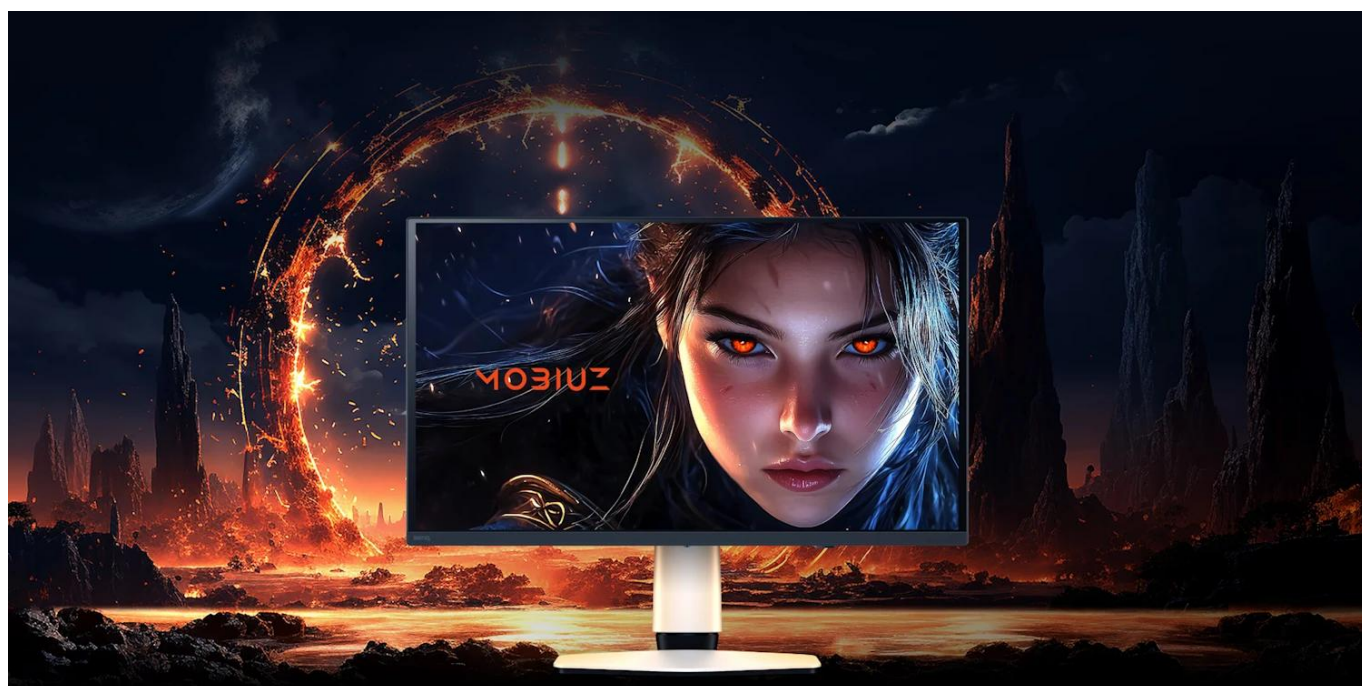

Prémiový herní monitor s QD-OLED technologií 4. generace a exkluzivním barevným laděním pro herní umění.

Monitor **BenQ Mobiuz EX271UZ** s **26,5" 4K QD-OLED** panelem přináší revoluci v zobrazení herního obsahu. Díky technologii **Quantum Dot OLED 4. generace** s grafenovou ochrannou vrstvou dosahuje dokonalých černých tónů a úchvatného kontrastu **1 500 000 : 1**. Exkluzivní kalibrace **BenQ Color Lab** zajišťuje studiovou přesnost barev s pokrytím **99 % barevného prostoru DCI-P3**.

Unikátní systém **Color Shuttle** nabízí přes **120 vlastních barevných profilů** optimalizovaných pro konkrétní AAA hry, které si můžete stahovat a sdílet. Vysoká obnovovací frekvence **240 Hz** v kombinaci s extrémně rychlou odezvou **0,03 ms** (GtG) a podporou **FreeSync Premium Pro** garantuje naprosto plynulý herní zážitek bez trhání obrazu. Monitor je vybaven pokročilými herními funkcemi včetně **KVM přepínače**, zabudovaným **eARC** pro připojení soundbaru a **USB-C portem s Power Delivery 90 W**.

- 26,5" 4K QD-OLED panel 4. generace s rozlišením 3840 × 2160 px a hustotou 166 PPI pro dokonalou ostrost

- Extrémně rychlá odezva 0,03 ms (GtG) a obnovovací frekvence 240 Hz pro nejplynulejší herní akci
- Exkluzivní BenQ Color Lab kalibrace se Spectral Color technologií a High Pixel Contrast
- Color Shuttle databáze s více než 120 vlastními barevnými profily pro AAA hry
- Certifikace VESA DisplayHDR True Black 400 s jasnem až 1000 nitů (HDR) pro úchvatný dynamický rozsah
- USB-C s Power Delivery 90 W, DisplayPort Alt Mode a KVM přepínačem pro univerzální konektivitu
- eARC podpora a univerzální stojan na soundbar pro špičkový herní audio zážitek
- Ergonomický stojan s výškovým nastavením 100 mm, náklonem -5° až 15° a otáčením ±15°