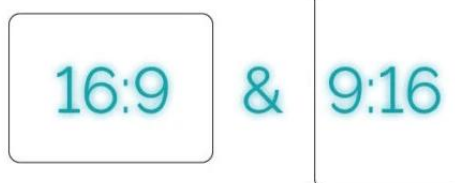

All-in-one řešení pro profesionální streamování, videokonference a tvorbu obsahu s integrovaným kruhovým LED světlem.

Webkamera **SOLOMON 700 STREAM** kombinuje špičkovou kvalitu obrazu s praktickými funkcemi pro moderní tvůrce obsahu. Nabízí **4K rozlišení při 30 fps** nebo plynulé **Full HD při 60 fps**, což zajišťuje ostré a detailní video za všech okolností. Unikátní funkcí je možnost **otočení objektivu až o 90°** pro snadné přepínání mezi klasickým formátem **16 : 9** a vertikálním **9 : 16** - ideální pro sociální sítě a mobilní platformy.

- Vysoké rozlišení **4K (3840 × 2160 px)** při **30 fps** nebo **Full HD (1920 × 1080 px)** při **60 fps** pro plynulé video
- Výkonný **1/2,55" CMOS** snímač s rozlišením **8,29 Mpx** a **zorným úhlem 81°**
- Integrované **LED kruhové světlo s 5 úrovněmi jasu** pro profesionální osvětlení bez externích zdrojů
- Pokročilý **PDAF autofokus** s fázovou detekcí pro rychlé a stabilní zaostření i při pohybu
- Automatická optimalizace obrazu včetně **AE, AWB a ABL** pro konzistentní kvalitu za různých světelných podmínek
- Otočný objektiv až o **90°** pro snadné přepínání mezi formáty **16 : 9** a **9 : 16**
- Univerzální upevňovací klip s gumovými podložkami a **1/4" závitem** pro montáž na stativ
- Plug & Play připojení přes **USB-C** s dodaným kabelem (150 cm) a USB/USB-C adaptérem

Typ snímače: CMOS 1/2,55", 8,29 Mpx

Rozlišení: 4K UHD (3840 × 2160 px) při 30 fps, Full HD (1920 × 1080 px) při 60 fps, HD (1280 × 720 px) při 30 fps

Zorný úhel: 81°

Ostření: automatické s fázovou detekcí (PDAF)