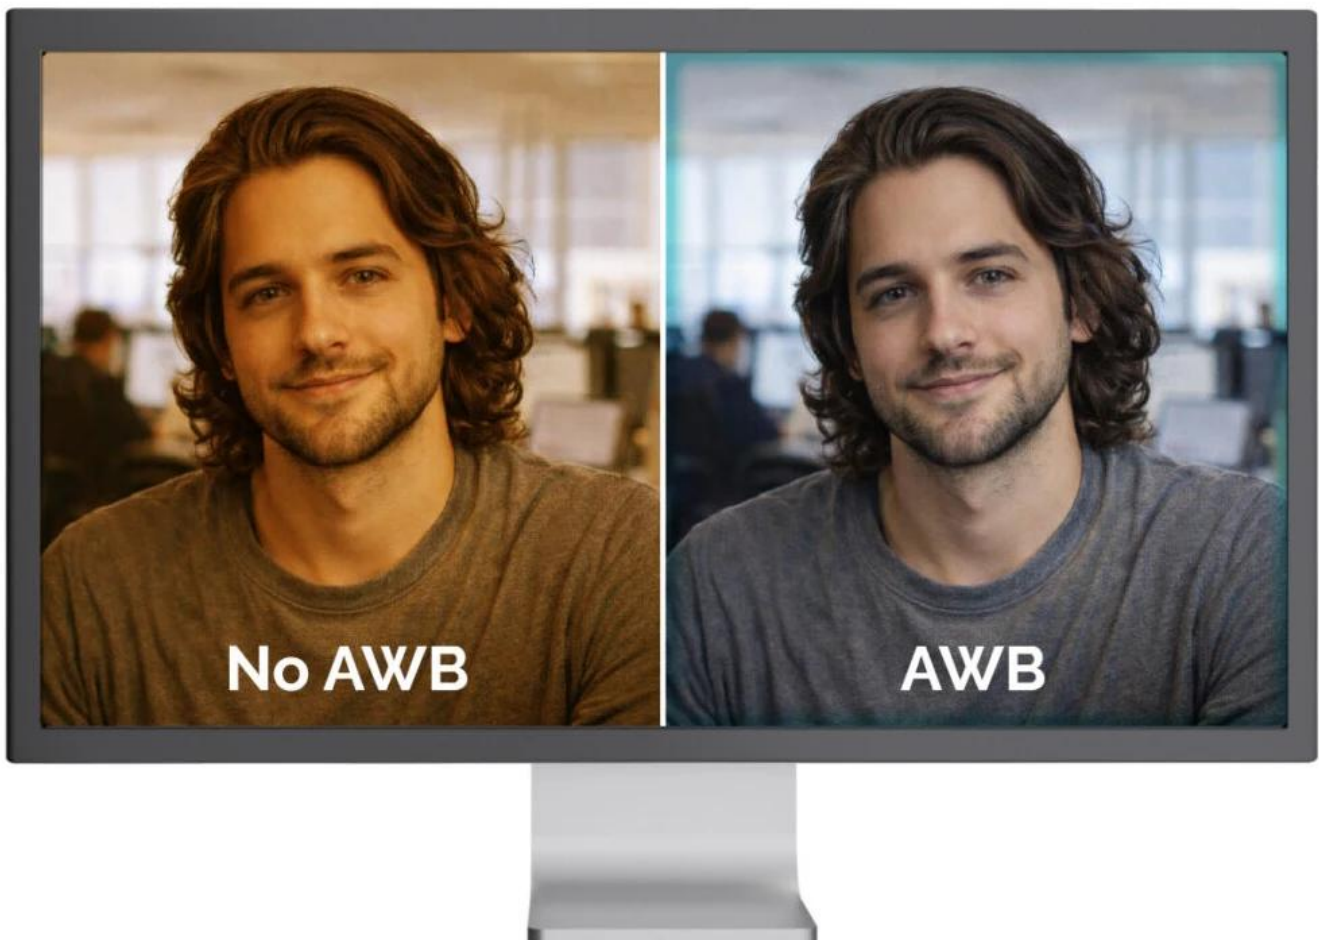

Automatic White Balance (AWB)

Flexibilní upevnění a nastavení

Webkamera je vybavena univerzálním upevňovacím klipem s gumovými podložkami pro stabilní uchycení na monitor nebo notebook. Díky **nastavitelnému kloubu** lze kameru horizontálně i vertikálně otáčet pro optimální úhel záběru. Pro profesionální použití je k dispozici **1/4" závit** kompatibilní se standardními stativy.

Univerzální kompatibilita

Kamera funguje na principu Plug & Play bez nutnosti instalace ovladačů. **Integrovaný USB kabel o délce 145 cm** s příloženým **USB/USB-C adaptérem** zajišťuje kompatibilitu se všemi běžnými zařízeními - notebooky, stolní počítače, tablety i chytré telefony s porty USB, USB-C, USB4 nebo Thunderbolt 3/4/5.

Obsah balení

Webkamera, uživatelská příručka, USB/USB-C adaptér

ZÁKLADNÍ SPECIFIKACE

Snímač: 1/3" CMOS, 8,29 Mpx

Rozlišení: 3840 × 2160 px při 30 fps, 1920 × 1080 px při 60 fps, 1280 × 720 px při 30 fps

Zorný úhel: 92°

Zaostření: pevné (Fixed Focus)

Mikrofon: 1× integrovaný, dosah až 3 m

Funkce: automatická expozice (AE), automatické vyvážení bílé (AWB), automatická kalibrace úrovně černé (ABLC)

Krytka objektivu: integrovaná

Upevnění: univerzální klip s gumovými podložkami, 1/4" závit pro stativ

Kabel: integrovaný USB (145 cm) s USB/USB-C adaptérem