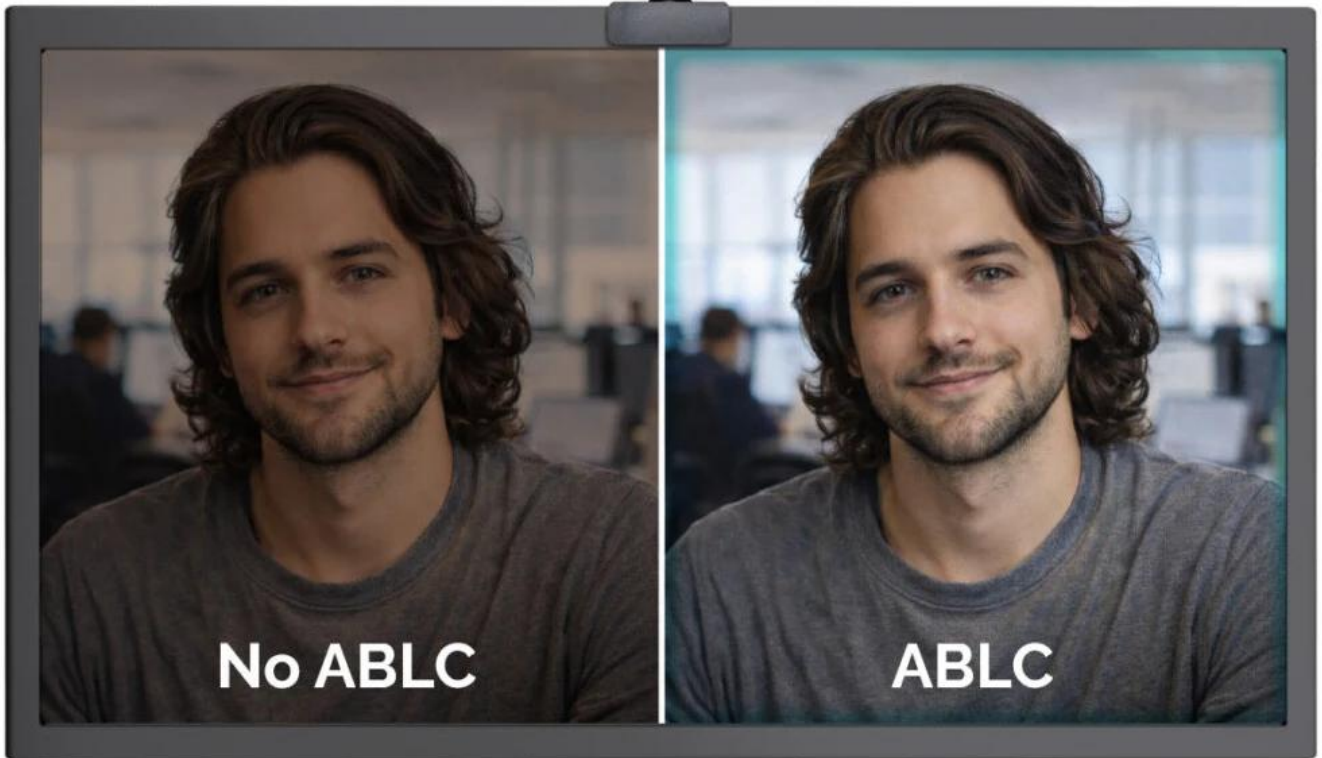

Automatic Black Level Control (ABLCL)