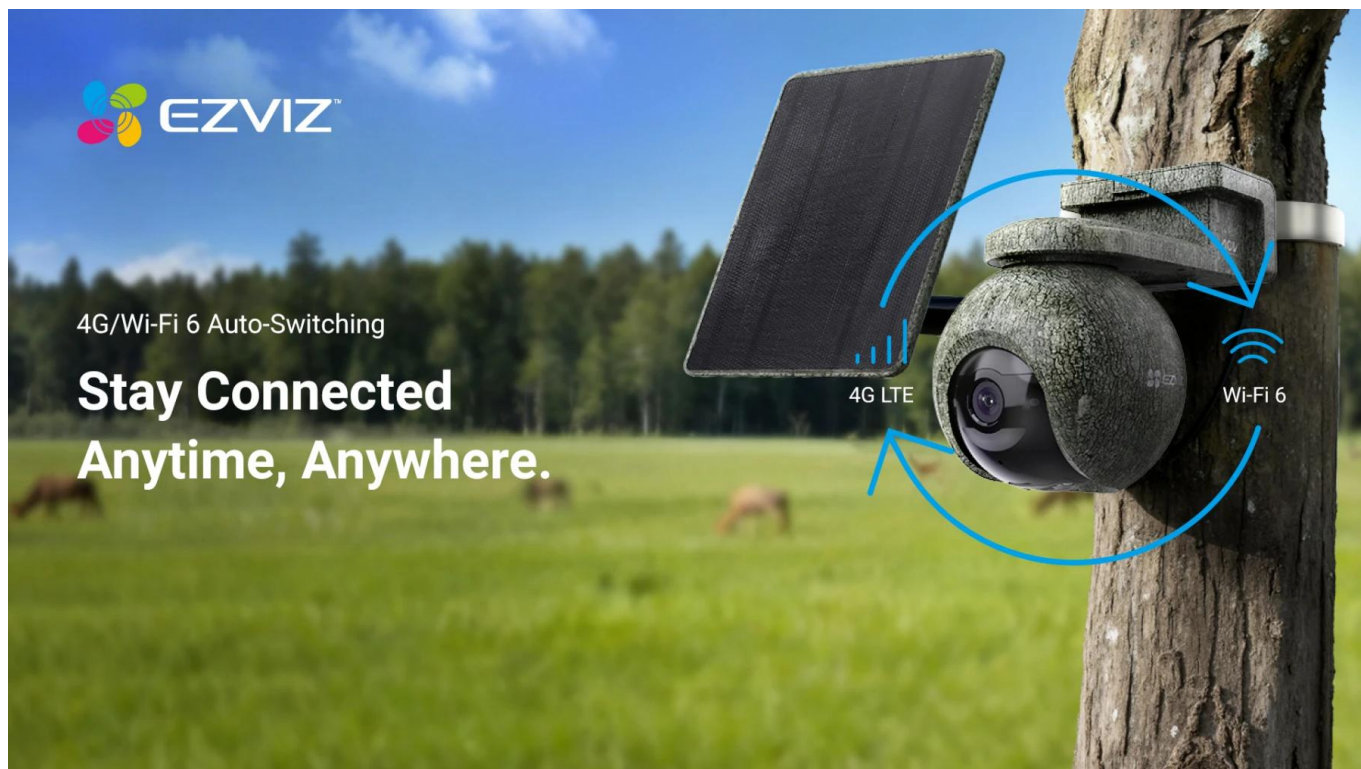

EZVIZ EB8 PRO RANGER KIT

Cena celkem:	7 723 Kč (bez DPH: 6 383 Kč)
Běžná cena:	8 495 Kč
Ušetříte:	772 Kč
Kód zboží:	KIPEZV1130
Part No.:	CS-EB8/SP-R200-CF(4K W4GA)
Záruka:	24 měs.
Stav:	Nové zboží

Popis

EZVIZ EB8 Pro Ranger KIT

Profesionální 4K bezpečnostní kamera s duální konektivitou 4G a Wi-Fi pro dálkový monitoring divočiny i majetku.

Představujeme kompletní bezpečnostní set určený pro náročné venkovní podmínky. Kamera **EB8 Pro Ranger** s rozlišením **4K (3840 × 2160 px)** nabízí panoramatický rozsah **340° (otáčení) a 75° (náklon)** pro maximální pokrytí sledované oblasti. Díky **duální konektivitě 4G LTE a Wi-Fi 6** (802.11ax) zůstanete ve spojení i v odlehlých lokalitách bez dostupné Wi-Fi sítě. Kamera automaticky přepíná mezi sítěmi podle dostupnosti signálu.

- 4K rozlišení s 8Mpx CMOS senzorem 1/2,8" a světelností F1.2 pro detailní záběry i za šera
- Duální konektivita 4G LTE (FDD/TDD) a Wi-Fi 6 s automatickým přepínáním podle dostupnosti signálu
- AI detekce lidí, vozidel a více než 20 druhů zvířat* s přizpůsobitelnými detekčními zónami
- 8W solární panel s monokrystalickými články a účinností $\geq 22\%$ pro nepřetržitý provoz již při 2 hodinách slunečního svitu denně
- Režim Always-On Video 2.0 s AOV technologií pro celodenní nahrávání s dosahem detekce až 25 metrů
- GPS lokalizace kamery s přesným určením polohy v otevřeném terénu
- 940nm infračervené LED diody bez viditelného záblesku pro noční vidění do 15 metrů bez vyrušování zvířat
- Inteligentní sledování pohybu s automatickým zamykáním na detekované osoby
- Obousměrná audio komunikace s možností přednahranych hlasových zpráv a aktivní obrana sirénou a stroboskopickým světlem
- Podpora microSD karet o kapacitě až 512 GB a cloudového úložiště EZVIZ CloudPlay (na základě předplatného) s H.265 kompresí