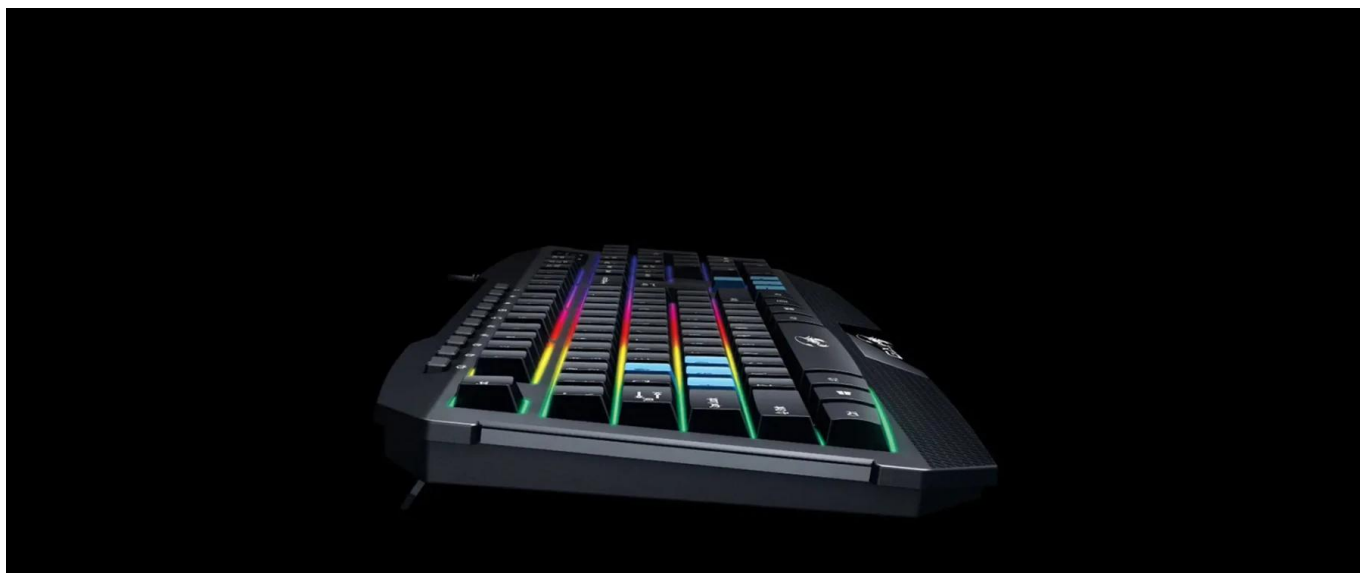

**GENIUS GX GAMING SCORPION K215**

Cena celkem:	<b>359 Kč</b> <b>(bez DPH: 296 Kč)</b>
Běžná cena:	<b>395 Kč</b>
Ušetříte:	<b>36 Kč</b>
Kód zboží:	KEYG16256
Part No.:	31310474118
Záruka:	24 měs.
Stav:	Nové zboží

**Popis****Genius Scorpion K215 - herní klávesnice s RGB podsvícením****Herní klávesnice s efektním podsvícením.**

Klávesnice **Genius Scorpion K215** nabízí atraktivní **RGB podsvícení v 7 barevných režimech**, které vytváří působivou atmosféru při hraní her i běžné práci. Díky **10 multimediálním klávesám** můžete ovládat přehrávání hudby a videa, aniž byste museli opouštět hru nebo aplikaci.

Klávesnice je postavena na **odolné konstrukci** s životností až **2 miliony stisknutí na klávesu**, což zajišťuje dlouhou životnost i při intenzivním používání. **Ochrana proti polití** a robustní provedení chrání klávesnici před náhodnými nehodami. Připojení přes **USB rozhraní** s kabelem o délce **1,5 m** zajišťuje spolehlivé propojení s počítačem.

- Efektní RGB podsvícení se sedmi barevnými režimy pro herní atmosféru
- 10 multimediálních kláves pro rychlé ovládání přehrávání bez přerušení hry
- Vysoká životnost 2 miliony stisknutí pro dlouhodobé intenzivní používání
- Odolná konstrukce s ochranou proti polití a robustními klávesami
- 12 funkčních kláves a klávesa Windows Start Screen pro rychlý přístup
- USB připojení s kabelem dlouhým 1,5 m pro spolehlivé propojení
- Kompatibilní s Windows® 7, 8, 10 a novějšími verzemi