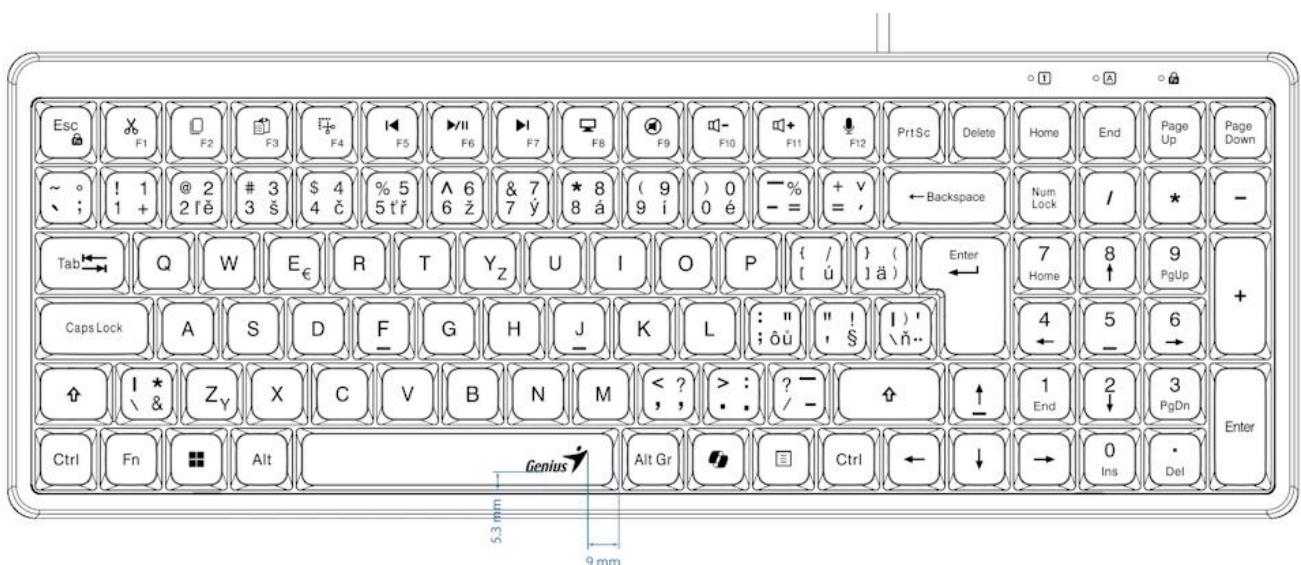

GENIUS LUXEMATE 120

Cena celkem:	254 Kč (bez DPH: 210 Kč)
Běžná cena:	279 Kč
Ušetříte:	25 Kč
Kód zboží:	KEYG16255
Part No.:	31310059403
Záruka:	24 měs.
Stav:	Nové zboží

Popis

Genius LuxeMate 120

Kompaktní kancelářská klávesnice s retro klávesami a dedikovanými tlačítky pro Copilot AI.

Pozor, fotografie klávesnice jsou pouze ilustrativní! Tento model disponuje CZ+SK layoutem, správné rozvržení (s krátkým levým Shiftem) naleznete na tomto obrázku:

Klávesnice **Genius LuxeMate 120** kombinuje stylový design s pohodlnými **retro klávesami ve stylu psacího stroje** a praktickými zkratkovými tlačítky pro moderní produktivitu. Dedikovaná oblast rychlých kláves zahrnuje funkce pro **Copilot AI** (včetně aktivace mikrofону), editační nástroje jako **Cut, Copy, Paste a SniPaste** a kompletní ovládání médií.

Kompaktní design s **numerickou částí** šetří místo na pracovním stole, zatímco **USB připojení plug-and-play** zajišťuje okamžitou funkčnost bez nutnosti instalace ovladačů. Funkce **FN Lock** umožňuje přepínání mezi horními klávesami a funkcemi F1-F12.

ZÁKLADNÍ SPECIFIKACE

Typ kláves: retro klávesy ve stylu psacího stroje

Rozhraní: USB

Délka kabelu: 1,5 m

Hmotnost: 587 g

Rozměry: 375,83 × 135,25 × 32 mm

Barva: černá

Kompatibilita: Windows® 10, 11 nebo novější, macOS X 10.8 nebo novější