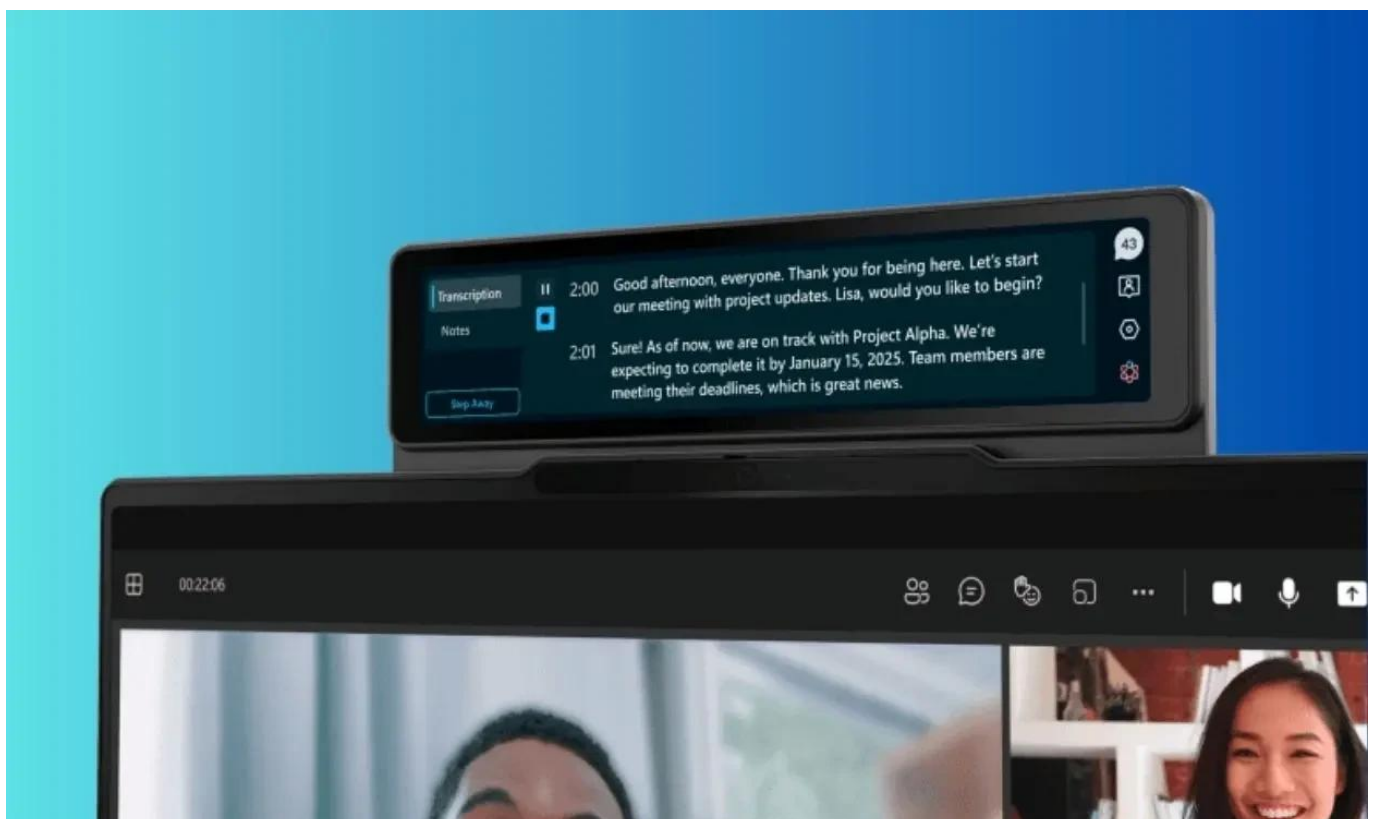

LENOVO MAGICBAY HUD

Cena celkem:	1 585 Kč (bez DPH: 1 310 Kč)
Běžná cena:	1 743 Kč
Ušetříte:	158 Kč
Kód zboží:	NOTLP115
Part No.:	4Y91R67524
Záruka:	12 měs.
Stav:	Nové zboží

Popis

Lenovo MagicBay HUD

Inovativní přídavný displej s integrovanou umělou inteligencí pro notebooky Lenovo ThinkBook.

Lenovo MagicBay HUD představuje revoluční řešení pro rozšíření pracovního prostoru. Tento kompaktní **přídavný displej** se připojuje přímo k notebooku pomocí **magnetického uchycení a Pogo Pin konektoru**, což zajišťuje stabilní spojení bez kabelů. Díky integrovanému **AI asistentovi Lenovo AI Now** máte neustálý přístup k umělé inteligenci bez přepínání oken nebo přerušování práce.

Displej s rozlišením **1424 x 280 px při 60 Hz** poskytuje ideální prostor pro zobrazení notifikací, widgetů a asistenta pro videokonference. S hmotností pouhých **150 g** a kompaktními rozměry **186,6 x 42,2 x 11,2 mm** je MagicBay HUD perfektním společníkem na cesty. Elegantní provedení v barvě **Luna Grey** dokonale ladí s notebooky ThinkBook.

- Přímý přístup k AI asistentovi Lenovo AI Now bez přepínání aplikací
- Magnetické připojení přes Pogo Pin pro snadnou instalaci a stabilní spojení
- Displej s rozlišením 1424 × 280 px při obnovovací frekvenci 60 Hz
- Centrum rychlých informací s okamžitými notifikacemi a aktualizacemi
- Flexibilní widgety a režimy pro různé pracovní scénáře
- Kompaktní rozměry 186,6 × 42,2 × 11,2 mm a hmotnost pouze 150 g
- Kompatibilní s notebooky ThinkBook 16p G5/G6 a ThinkBook 13x G4