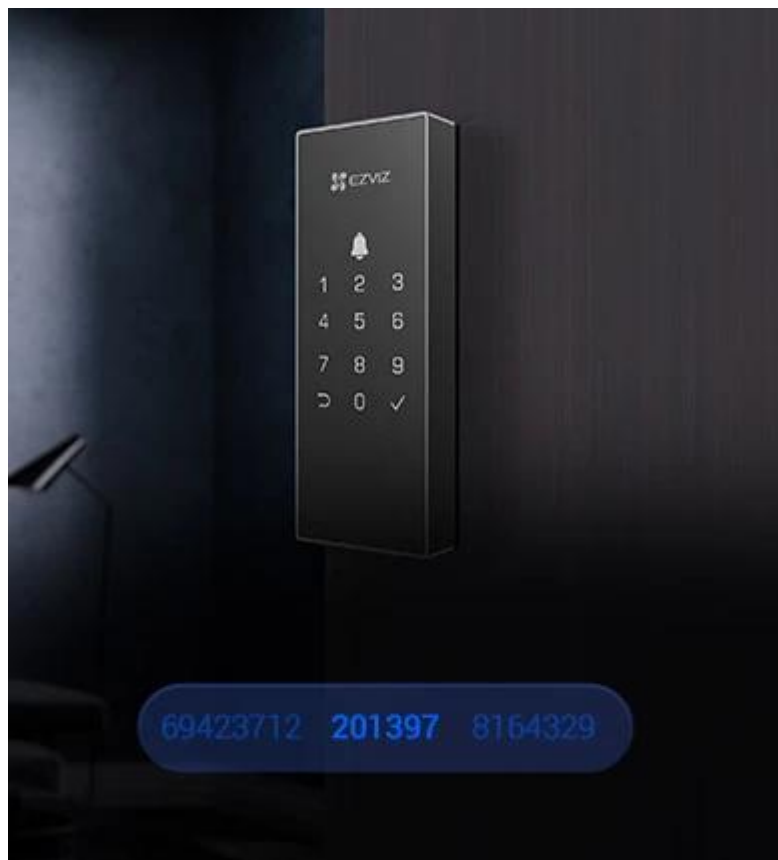

Moderní digitální zámek s chytrými funkcemi pro bezklíčový přístup do vašeho domova.

Chytrý zámek **EZVIZ DL03 Digital** přináší pohodlí dálkového ovládní a správy přístupu přímo z vašeho smartphonu. Díky integrované **Wi-Fi 2,4 GHz** se připojuje přímo k domácí síti **bez nutnosti dodatečného hubu**, což výrazně zjednodušuje instalaci i používání. Zámek podporuje **až 50 různých přístupových kódů** a umožňuje vytváření dočasných kódů s platností až 1 rok, což je ideální pro návštěvy, pronájmy nebo pravidelné služby.

Bezpečnost zajišťuje **anti-peeping funkce** pro ochranu proti odhalení kódu, **alarm při neoprávněné manipulaci** a možnost **nouzového napájení přes USB-C** v případě vybití baterie. Zámek lze integrovat s vybranými **kamerami EZVIZ** (H6c, C6N, CP1, TY1, TY2, H3, C8W) pro automatické nahrávání videa při otevření dveří. Robustní konstrukce z **hliníku a plastu** zajišťuje vysokou odolnost a dlouhou životnost.

- Přímé Wi-Fi připojení 2,4 GHz bez nutnosti samostatného hubu pro snadnou instalaci a ovládání
- Dálkové odemykání a správa přístupu přes mobilní aplikaci EZVIZ
- Podpora až 50 přístupových kódů (6-10 číslic) a dočasných kódů s platností až 1 rok
- Anti-peeping funkce umožňuje zadání náhodných číslic před i za skutečným kódem
- Automatické zamykání, kontrola stavu zámku a upozornění na otevřené dveře
- Alarm při neoprávněné manipulaci a opakovaném zadání nesprávného kódu (5 pokusů za 5 minut = blokáce na 3 minuty)
- Nouzové napájení přes USB-C konektor při vybití čtyř AA baterií
- Integrace s vybranými kamerami EZVIZ pro automatické nahrávání při otevření dveří