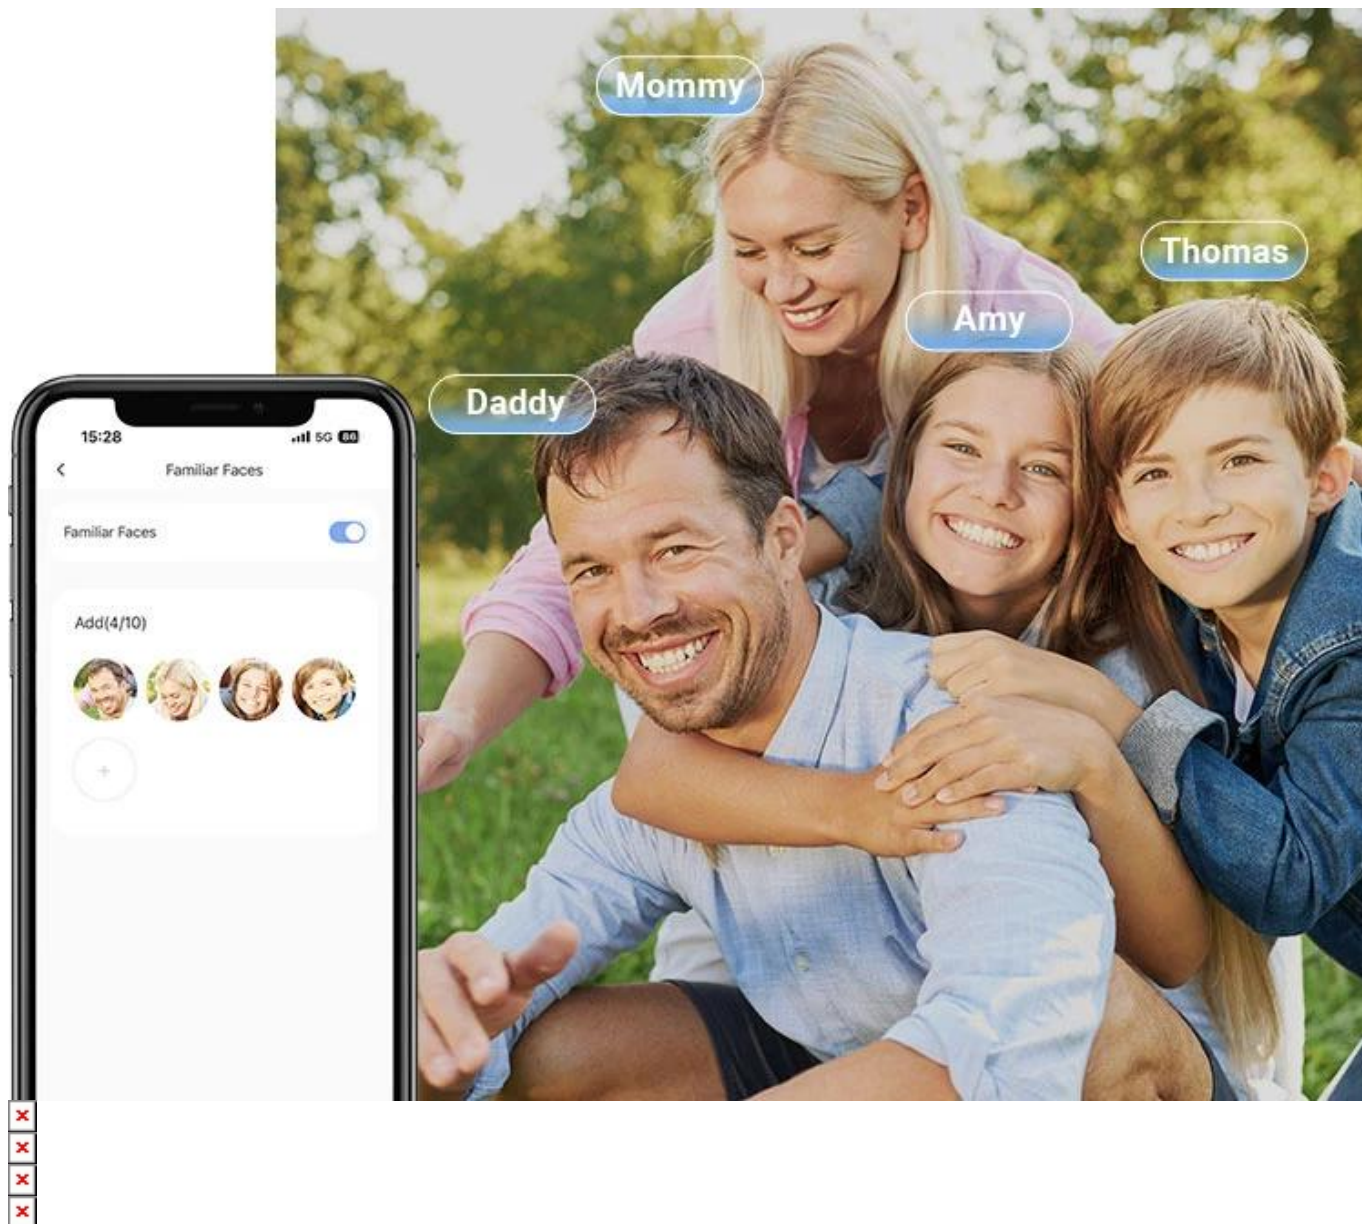

## EZVIZ EP4 - inteligentní kukátko s AI rozpoznáváním

**Moderní bezdrátové kukátko s umělou inteligencí, které přesně rozpozná, kdo stojí před vašimi dveřmi.**

Kukátko **EZVIZ EP4** přináší pokročilé zabezpečení vašeho domova díky kombinaci **4K rozlišení**, **AI rozpoznávání známých obličejů** a **detekce lidské postavy**. Místo obecných upozornění na pohyb obdržíte přesné notifikace s informací, zda před dveřmi stojí člen rodiny nebo neznámá osoba. Velký **5,5" barevný dotykový displej** zobrazuje každý detail v živých barvách a umožňuje pohodlné ovládání.

Díky **ultra širokému zorném úhlu 160°** a **velké cloně F1.6** zachytí kukátko vše, co se děje před dveřmi, a to i za špatných světelných podmínek. Technologie **WDR (Wide Dynamic Range)** vyrovnává nerovnoměrné osvětlení a **LDC korekce** eliminuje zkreslení na okrajích obrazu. Obousměrná komunikace vám umožní mluvit s návštěvníky odkudkoliv pomocí mobilní aplikace.

- Ultra vysoké rozlišení 4K (3840 × 2160 px) pro dokonale ostré záznamy
- AI rozpoznávání známých obličejů s personalizovanými notifikacemi o příchodu členů rodiny
- Kombinovaná detekce pohybu pomocí AI analýzy lidské postavy a PIR senzoru s dosahem až 6 m
- Velký 5,5" barevný dotykový displej pro přehledné zobrazení návštěvníků v reálném čase
- Ultra široký zorný úhel 160° a velká clona F1.6 pro perfektní obraz i za šera
- Obousměrná audio komunikace s vestavěným mikrofonom a reproduktorem vysokého výkonu
- Dlouhá výdrž baterie 7100 mAh pro minimální potřebu dobíjení
- Podpora paměťové karty až 512 GB nebo šifrovaného cloudového úložiště EZVIZ CloudPlay
- Snadná instalace do stávajícího kukátka o průměru 14-50 mm bez nutnosti vrtání