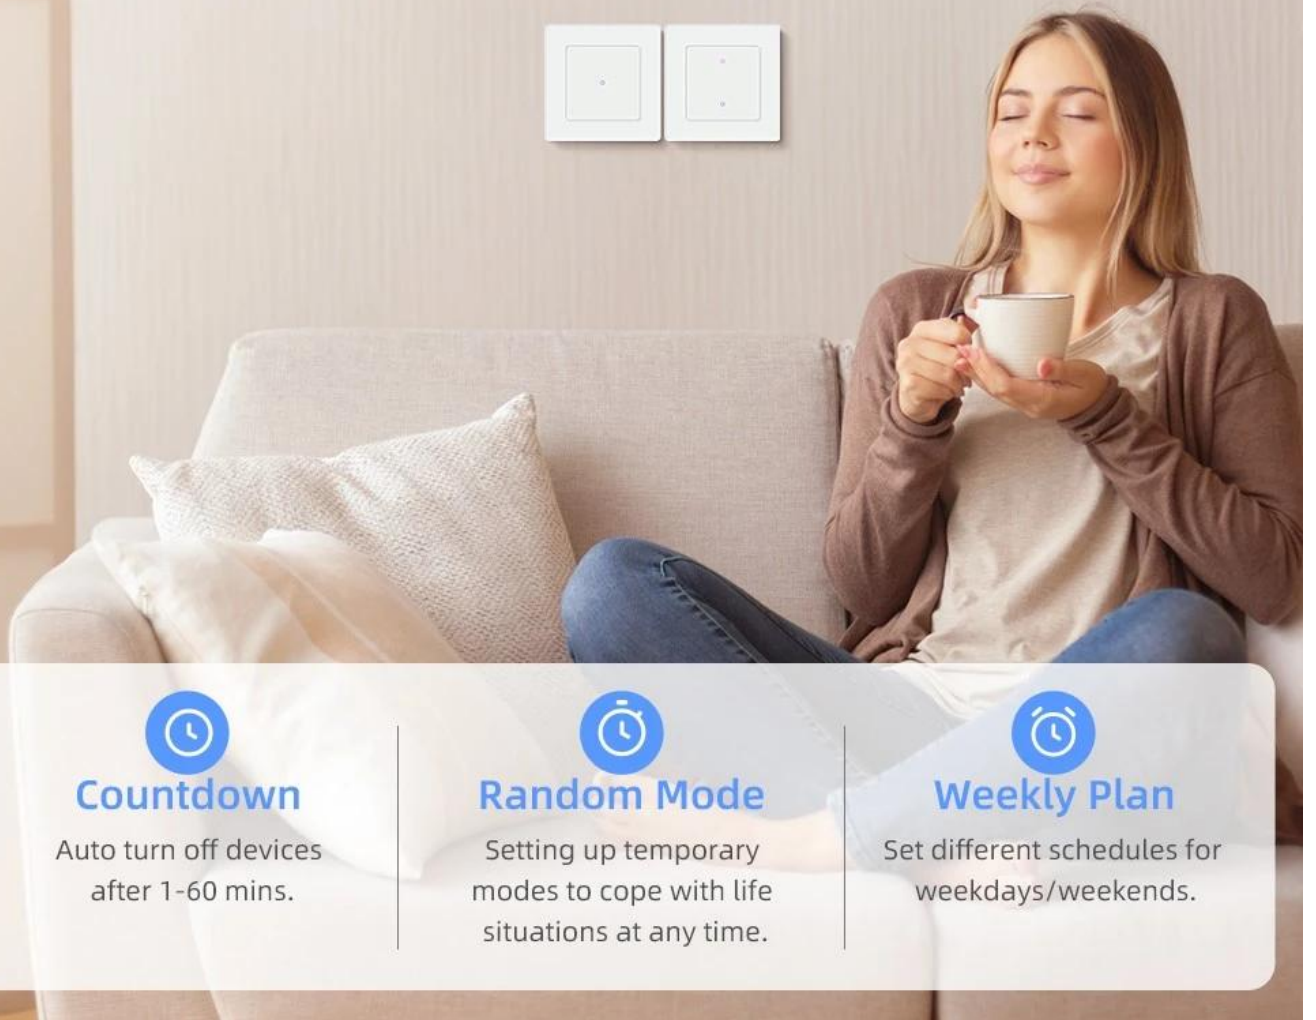

Light Switch Schedule & Automation

Countdown

Auto turn off devices
after 1-60 mins.

Random Mode

Setting up temporary
modes to cope with life
situations at any time.

Weekly Plan

Set different schedules for
weekdays/weekends.