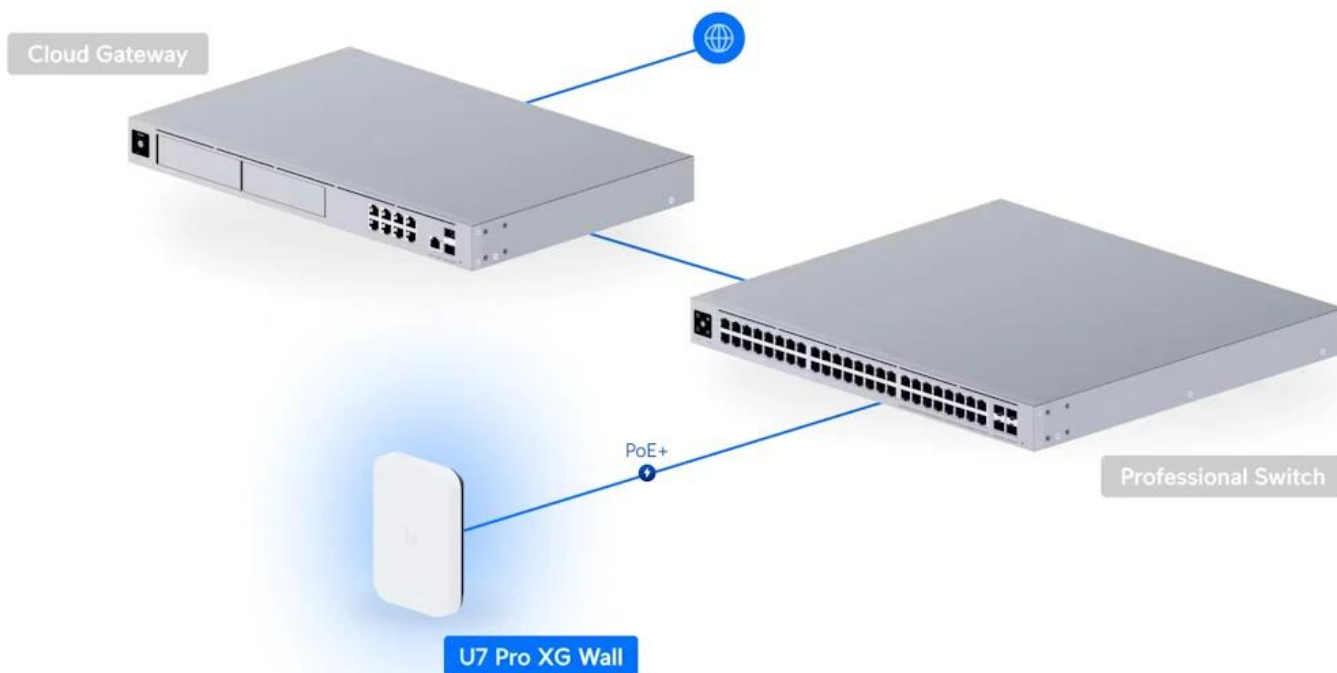

Optimalizace výkonu

Integrované funkce **Advanced Radio Management** automaticky optimalizují kanály a výkon vysílání. Podpora **DL/UL MU-MIMO** umožňuje současnou komunikaci s více klienty. Maximální výkon vysílání dosahuje **26 dBm** (5 GHz), **24 dBm** (6 GHz) a **23 dBm** (2,4 GHz).