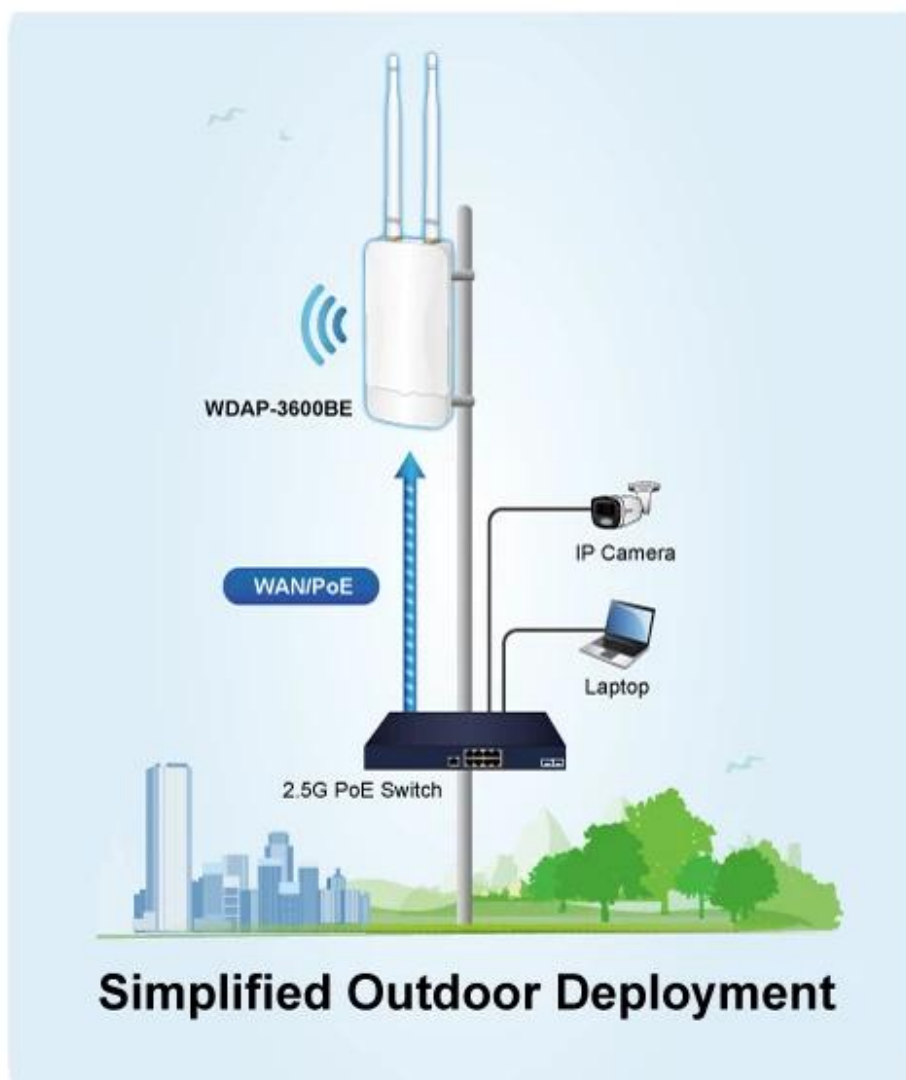

WPA3

Wi-Fi Security

WDAP-3600BE

Simplified Outdoor Deployment