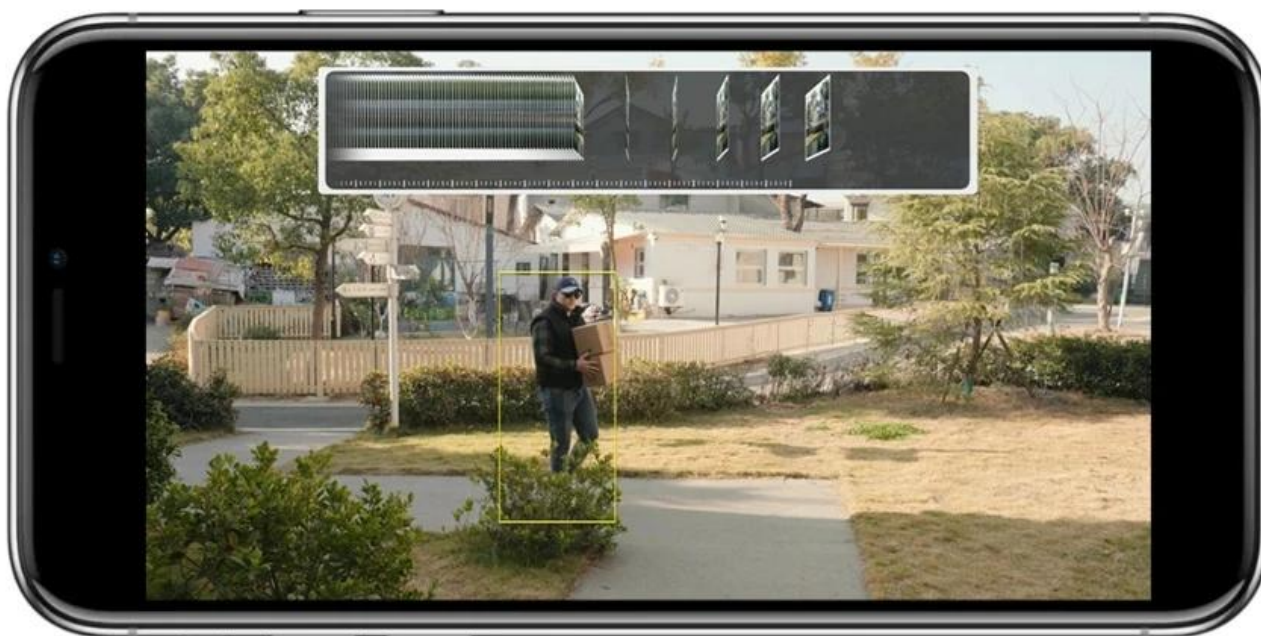

### Imou AOV Dual - non-stop ochrana a bezpečí

**Bezdrátová kamera Imou AOV Dual** s dvojitým objektivem, která vám poskytne široký pohled bez slepých míst. Je navržena pro venkovní monitoring a spolu s chytrými funkcemi se postará o komplexní zabezpečení prostoru. Díky **duálnímu objektivu** (pevný a PT) IP kamera s **technologíí Always-on Video (AOV)** umožní maximální pokrytí prostoru a nepřetržité nahrávání.

**Celkové rozlišení 10Mpx** zajistí mimořádně ostrý a čistý obraz. **Imou AOV Dual** se vyznačuje pokročilou detekcí na základě **AI algoritmů**, takže bezchybně rozpoznává osoby a vozidla a efektivně eliminuje nežádoucí poplachy. **Chytré upozornění** tak reaguje výhradně na relevantní události. **Funkce nočního vidění s dosahem až 25 metrů** zajistí perfektní obraz ve dne i v noci.