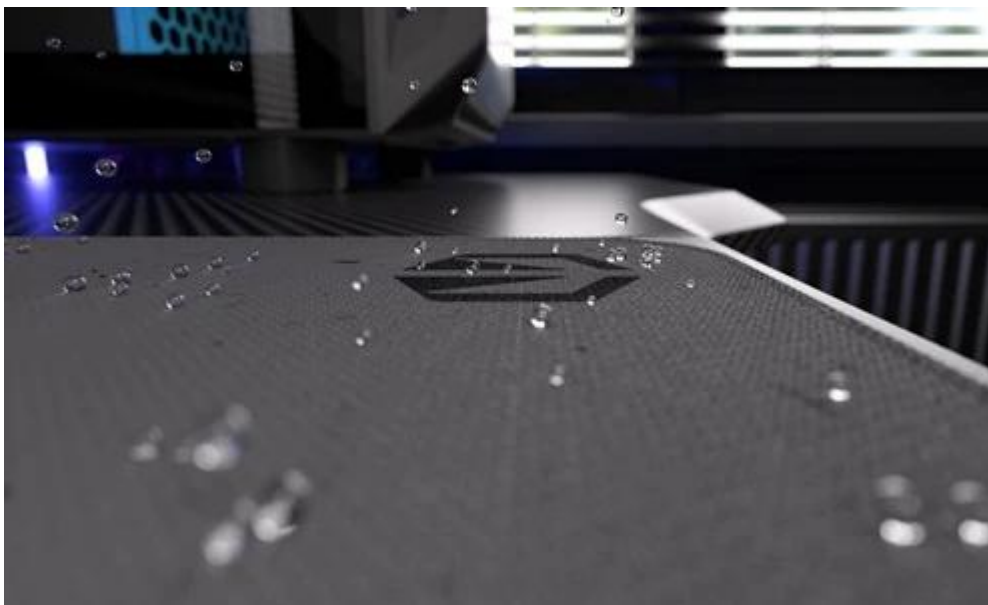

## Endorfy Stoneflow Grey L - stylová estetika i praktické ovládání myši

**Elegantní podložka pod myš Endorfy Stoneflow Grey L**, která je navržena pro každý pracovní i herní stůl. Velikost L dosahuje **rozměrů 450 x 400 mm**, takže pokryje dostatek prostoru pro pohodlný a široký pohyb myši. **Protiskluzová spodní vrstva** zajistí, že podložka pevně drží na místě, ať už zuřivě bojujete s firemními tabulkami, nebo virtuálními bossy.

Vnější povrch je navržen s ohledem na **optické i laserové senzory myši** a podporuje přesný a plynulý pohyb kurzoru. Současně je tato **tkanina odolná proti vlhkosti** a podporuje dlouhou životnost i snadnou údržbu. **Podložka pod myš Endorfy Stoneflow Grey L** má precizně prošité okraje, což **zabraňuje třepení** a dodává prémiový vzhled i po dlouhé době používání.