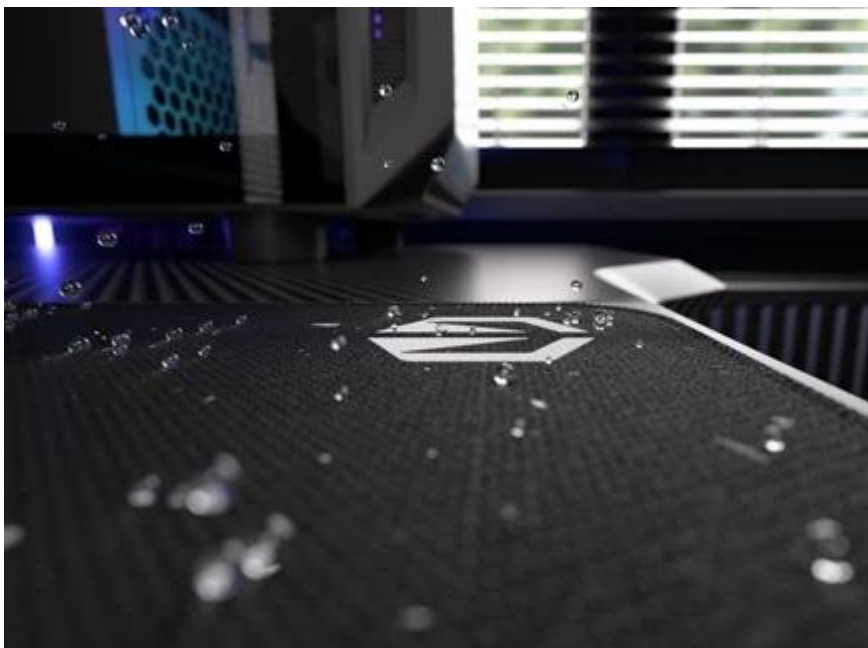

Elegantní podložka pod myš Endorfy Stoneflow Black L, která je navržena pro každý pracovní i herní stůl. Velikost L dosahuje **rozměrů 450 x 400 mm**, takže pokryje dostatek prostoru pro pohodlný a široký pohyb myši. **Protiskluzová spodní vrstva** zajistí, že podložka pevně drží na místě, ať už zuřivě bojujete s firemními tabulkami, nebo virtuálními bossy.

Vnější povrch je navržen s ohledem na **optické i laserové senzory myši** a podporuje přesný a plynulý pohyb kurzoru. Současně je tato **tkanina odolná proti vlhkosti** a podporuje dlouhou životnost i snadnou údržbu. **Podložka pod myš Endorfy Stoneflow Black L** má precizně prošité okraje, což **zabraňuje třepení** a dodává prémiový vzhled i po dlouhé době používání.

Endorfy Stoneflow Black L

Stylová podložka pod myš s minimalistickým kameninovým vzorem pro přesné a plynulé pohyby.

Podložka **Endorfy Stoneflow Black L** spojuje funkčnost s moderním designem inspirovaným kameninou. Povrch z **odolné tkaniny** zajišťuje perfektní spolupráci s **optickými i laserovými senzory** myší, zatímco minimalistický vzor dodává pracovnímu prostoru jedinečný styl. Velikost **450 × 400 mm** poskytuje dostatek prostoru i pro rozsáhlé pohyby, aniž by zabírala místo dalším perifériím.

Barevné obšití ladí s potlaštěným vzorem a zároveň prodlužuje životnost podložky – bez třepení nebo odlupování okrajů, což bývá častým problémem u podložek bez šitého lemování. **Protiskluzová gumová spodní vrstva** zajišťuje stabilitu na stole i během rychlých pohybů. Povrch je **odolný proti vlhkosti**, snadno se čistí a zvládne běžné nároky každodenního používání.