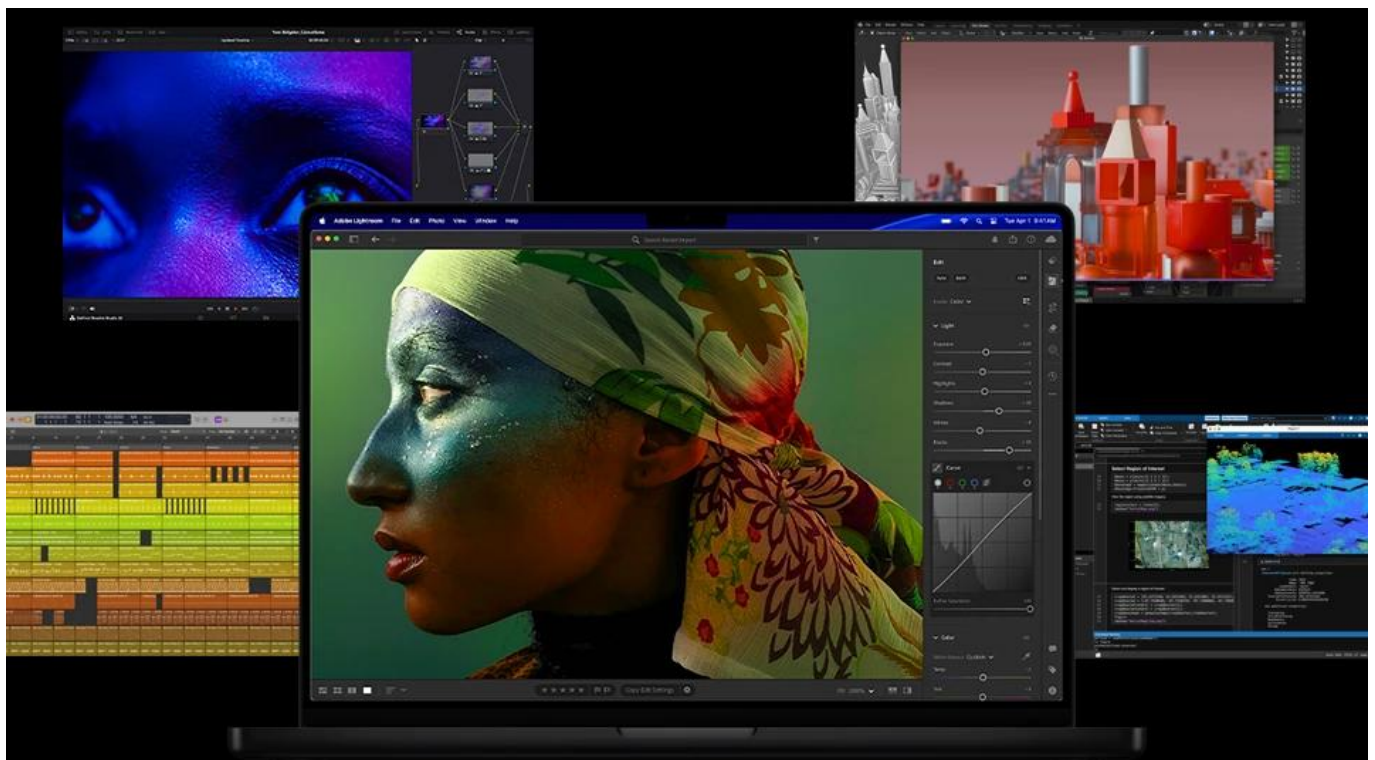

- 12Mpx Center Stage kamera s podporou funkce Pohled na stůl a hi-fi zvuková soustava šesti reproduktorů
- Apple Intelligence s pokročilými AI funkcemi včetně generování obrázků, inteligentních akcí a ochrany soukromí
- macOS Tahoe s novým vzhledem Liquid Glass a hladkým propojením s iPhone

AI

Mac. Skvělý na AI.

Aplikace