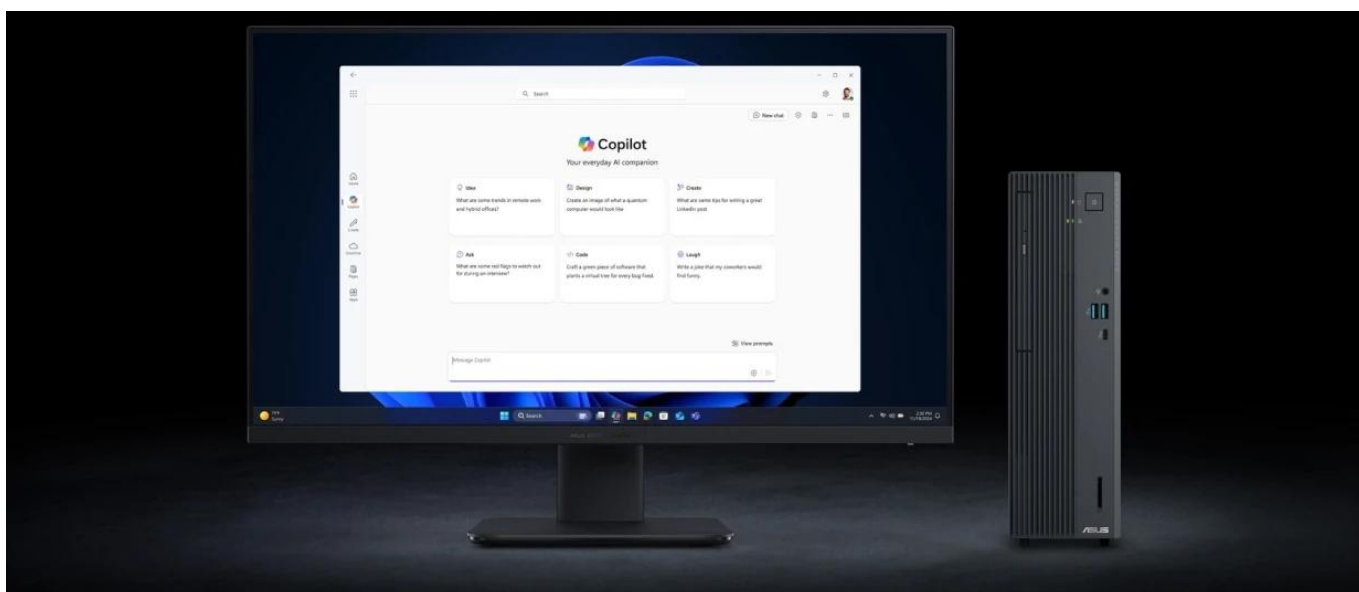

## ASUS ExpertCenter P5 - podnikový pracant v kompaktním designu

**Stolní počítač ASUS ExpertCenter P5** zvládne všechny firemní procesy a úkoly. Kombinuje výkon s elegantním a kompaktním provedením, díky čemuž dokonale zapadne do uspořádaného pracovního prostoru. Základem výkonu je **procesor Intel Core i5 třinácté generace**, který ve spojení se **16GB RAM DDR5** zvládne pokročilé výpočetní procesy, pracovní úlohy i multitasking.

**Integrovaná grafická karta Intel UHD Graphics** je navržena pro standardní grafické činnosti – od editace po přehrávání multimédií. **Počítač ASUS ExpertCenter P5** ve formátu skříně Mini Tower ukrývá účinný systém chlazení pro odvod tepla a stabilní chod celého PC.

Inovativní konstrukce podporuje efektivní chlazení a umožňuje hladký provoz i při vysoké zátěži. **ASUS ExpertCenter P5** potěší také svou výbavou, která obsahuje USB porty pro snadné připojení nejdůležitějších periférií, a dokonce také **optickou mechaniku**.

Počítač vyniká bohatou konektivitou včetně **Wi-Fi 6, Bluetooth 5.4** a množstvím portů pro připojení periférií. Součástí je také **DVD mechanika 8x** a možnost rozšíření o další úložiště díky volnému 3,5" pozici a SATA portům.