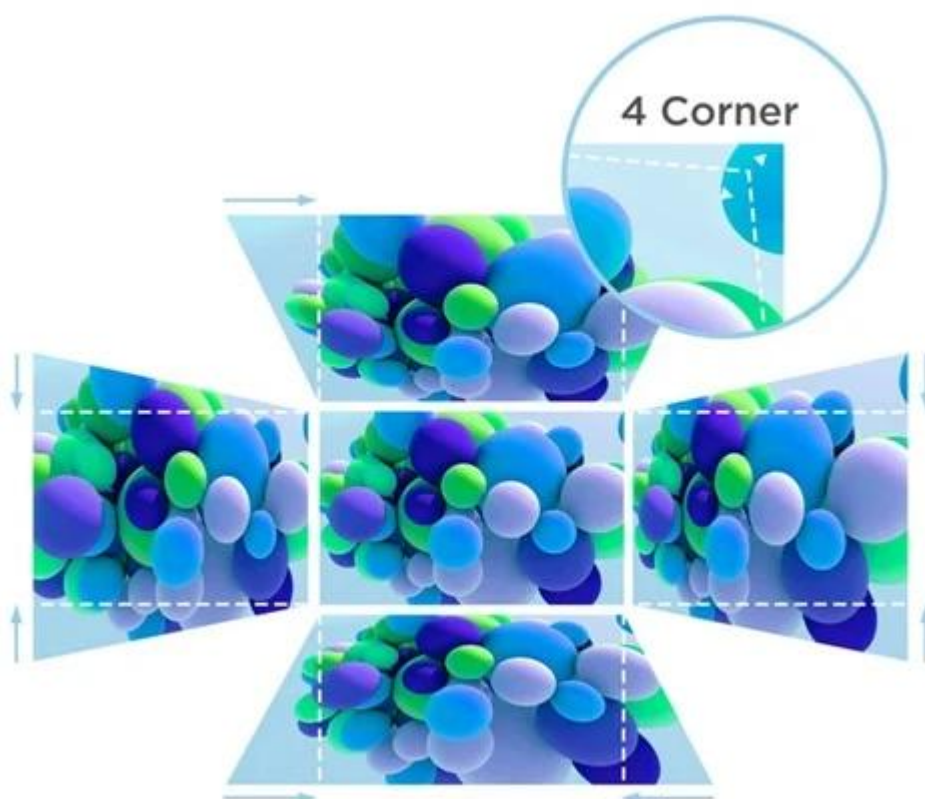

Projektor ViewSonic LSD400W s krátkou projekční vzdáleností, který je navržen pro profesionální aplikace. Uplatní se tak ve firemní kanceláři, výstavních prostorách apod. Pro promítání využívá moderní **fosfor-laserovou technologii 3. generace**, která podporuje dlouhou životnost **až 30 000 hodin provozu** bez nutnosti výměny lampy. Disponuje **rozlišením WXGA** a **svítivostí 4 000 ANSI lumenů** pro ostrý a dobře čitelný obraz i v osvětlených místnostech. **Projektor ViewSonic LSD400W** produkuje obraz **od 30" do 300" s projekčním poměrem 1,544-1,72**.

Projektor ViewSonic LSD400W nabízí i speciální barevné režimy pro specifické uživatelské potřeby – **Golf Mode**

podporuje realistické zobrazení zelených a modrých odstínů a umožní vám například plnohodnotné golfové simulace. Díky **funkcím pro korekci obrazu, portrétovému režimu a 360° projekci** umožňuje flexibilní instalaci v prostoru a přizpůsobení v interiéru podle vašich potřeb.