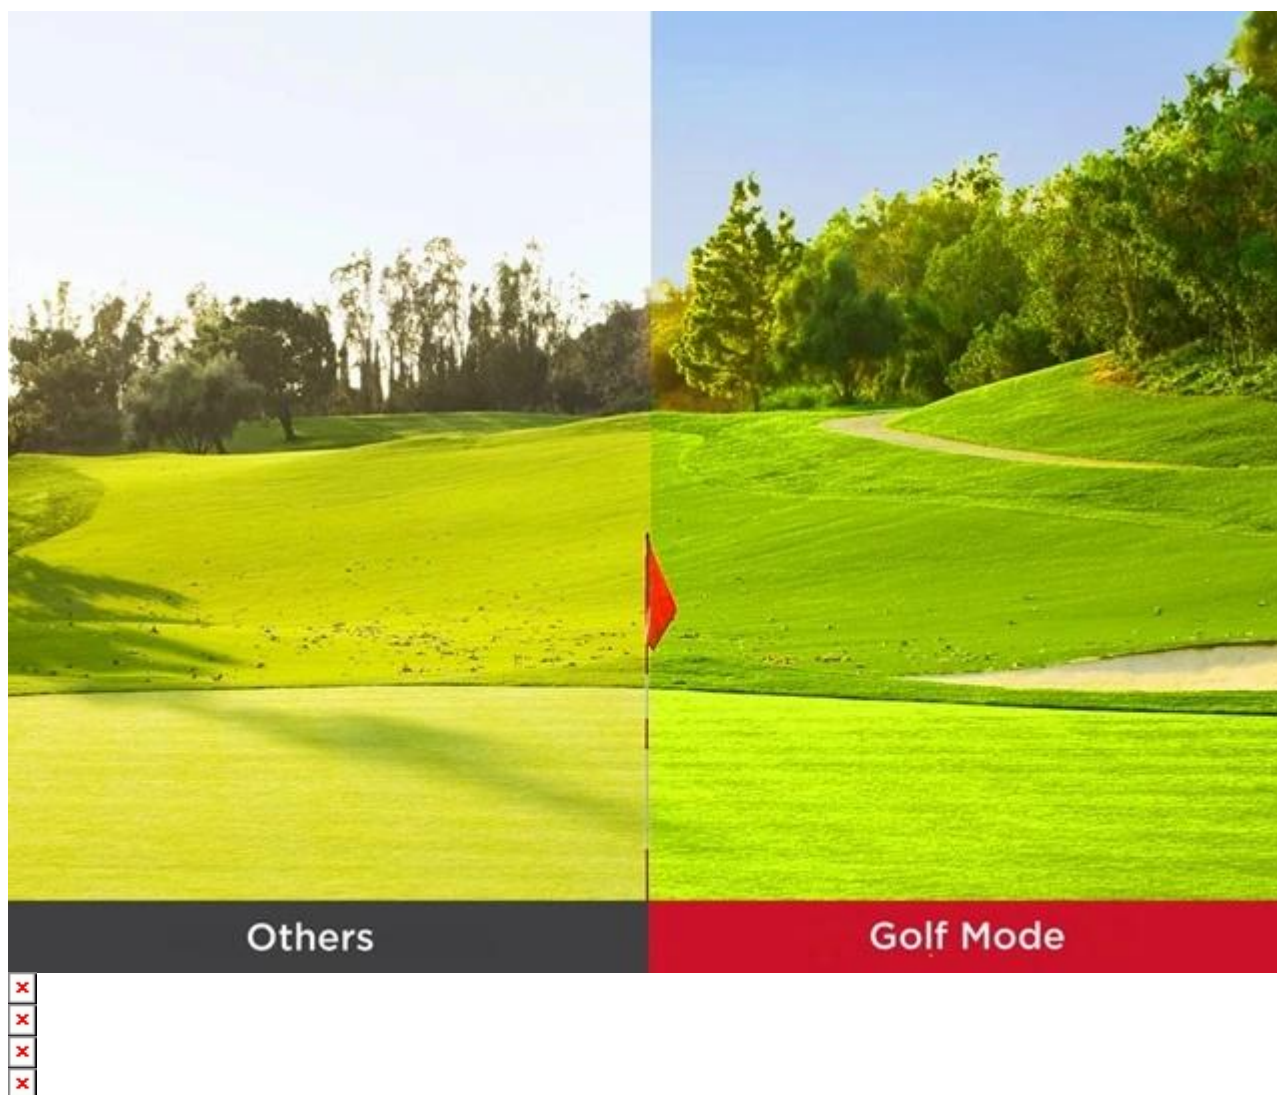

Projektor ViewSonic LSD400HD-ST s krátkou projekční vzdáleností, který je navržen pro profesionální aplikace. Uplatní se tak ve firemní kanceláři, výstavních prostorách apod. Pro promítání využívá moderní **fosfor-laserovou technologii 3. generace**, která podporuje dlouhou životnost **až 30 000 hodin provozu** bez nutnosti výměny lampy. Disponuje **nativním rozlišením Full HD** a **svítivostí 4 000 ANSI lumenů** pro ostrý a dobře čitelný obraz i v osvětlených místnostech. I přes krátkou projekční vzdálenost **projektor ViewSonic LSD400HD-ST** produkuje obraz na **ploše 100" z pouhých 1,1 metru**.

DLP

Filter-Free

Long-Lasting
Colors

Crisp and
Seamless

Projektor ViewSonic LSD400HD-ST nabízí i speciální barevné režimy pro specifické uživatelské potřeby – **Golf Mode** podporuje realistické zobrazení zelených a modrých odstínů a umožní vám například plnohodnotné golfové simulace. Díky **funkcím pro korekci obrazu, portrétovému režimu a 360° projekci** umožňuje flexibilní instalaci v prostoru a přizpůsobení v interiéru podle vašich potřeb.

Široká konektivita umožní snadnou implementaci do profesionálních AV systémů. **Projektor ViewSonic LSD400HD-ST** je ideální pro všechny, kteří potřebují velký obraz na malém prostoru – v kanceláři, učebně nebo v rámci simulátoru. Laserový zdroj světla podporuje dlouhou životnost po dlouhé roky i **nižší spotřebu energie**, což vede k celkové úspoře nákladů.

ViewSonic LSD400HD-ST

Profesionální laser projektor s krátkou projekční vzdáleností pro komerční a vzdělávací použití.

Projektor ViewSonic LSD400HD-ST je součástí série Luminous Superior a využívá pokročilou **3. generaci laser phosphor technologie** s výjimečnou životností až **30 000 hodin**. Díky krátké projekční vzdálenosti **0,5** dokáže vytvořit obraz o úhlopříčce 100" ze vzdálenosti pouhých **1,1 metru**, což jej činí ideálním pro prostory s omezeným místem.