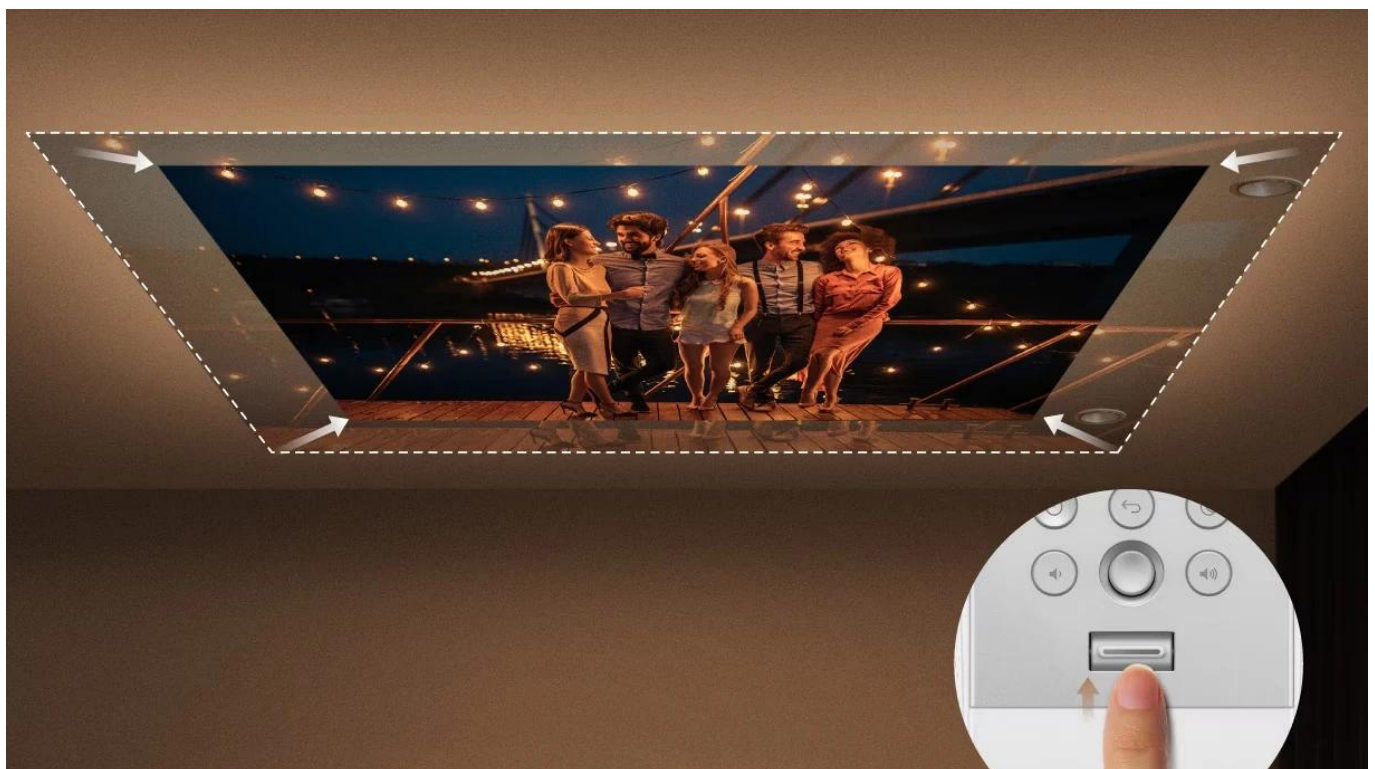

Přenosný LED projektor s Google TV určený pro pohodlné sledování filmů na stropě přímo z postele.

Projektor **BenQ GV32** nabízí unikátní flexibilní základnu s možností **otáčení o 360°** horizontálně a **135°** vertikálně, což umožňuje promítání z libovolného úhlu. Díky **Full HD rozlišení 1920 × 1080 px** a jasů **500 ANSI lumenů** s technologií **DLP LED** poskytuje kvalitní obraz s **95% pokrytím barevného prostoru Rec. 709** a kontrastním poměrem **100 000 : 1**. LED světelný zdroj má životnost až **30 000 hodin** v úsporném režimu.

Integrovaný **2.1kanálový reproduktorový systém** s celkovým výkonem **18 W** zahrnuje dedikovaný **10W basový reproduktor** pro kinematografický zvukový zážitek. Projektor je vybaven **Google TV** s přístupem ke streamovacím službám Netflix, Prime Video, YouTube a Disney+. Port **USB-C** podporuje **Power Delivery** pro nabíjení z powerbanky (60 W a více), režim DisplayPort Alt pro připojení Nintendo Switch a funguje jako čtečka médií.

- Flexibilní nastavitelná základna s otáčením o 360° horizontálně a 135° vertikálně pro stropní projekci z libovolného úhlu
- Full HD rozlišení 1920 × 1080 px s jasnou 500 ANSI lumenů, podpora HDR10 a HLG s 95% pokrytím Rec. 709
- Integrovaný 2.1kanálový audio systém o výkonu 18 W s dedikovaným 10W basovým reproduktorem a režimem Ceiling Cinema Sound

Chytré funkce pro pohodlné sledování

Projektor nabízí automatické zaostření, automatickou 2D korekci lichoběžníkového zkreslení (vertikální $\pm 20^\circ$, horizontální $\pm 30^\circ$, rotace $\pm 30^\circ$ do vzdálenosti 2 m), funkci vyhýbání se překážkám a automatickou rotaci obrazu. Intuitivní páčka zoomu umožňuje snadné přizpůsobení velikosti obrazu. Speciální obrazový režim Night Shift automaticky upravuje barvy pro snížení námahy očí.