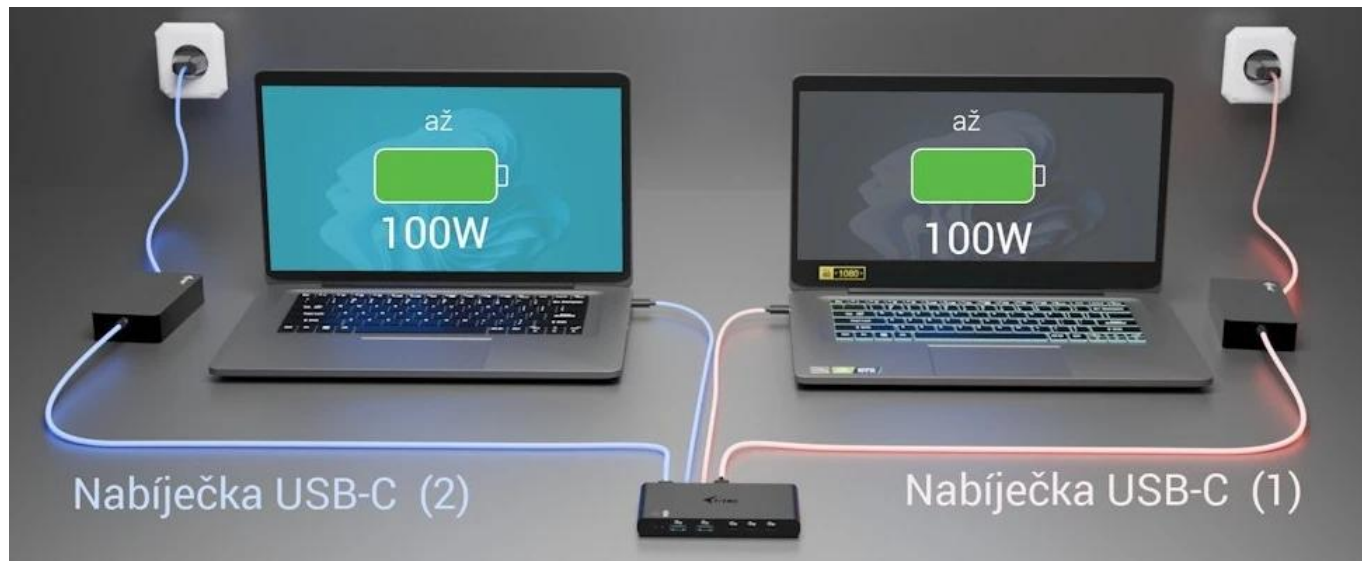

### I-TEC USB-C KVM Dock - konektivita rychle, efektivně a pro dva systémy

**Dokovací stanice I-TEC USB-C KVM Dock** představuje ideální řešení rovnou pro dva hostitele. Podporuje plynulé přepínání mezi PC1 a PC2, což znamená, že vám stačí jedna dokovací stanice pro provoz periferních zařízení na dvou počítačích. Stačí mezi nimi jen přepínat pomocí tlačítka. Dvojitě výkonné napájení Power Delivery (2x 100 W), takže oba systémy lze nabíjet současně. Samozřejmostí je integrovaný **KVM přepínač**.

**Dokovací stanice I-TEC USB-C KVM** obsahuje širokou škálu konektorů, mezi nimiž nechybí například **HDMI** pro připojení externích monitorů a zobrazení ve **4K kvalitě při 60 Hz**. Podporuje tak ostrý obraz pro práci i multimediální zábavu. Dále máte na jednom místě **USB porty typu C a A s rychlostí až 5 Gb/s** či kombinovaný **3,5mm audio port**. Kompatibilita napříč operačními systémy **Windows 10/11, macOS, Linux, Android, ChromeOS, iPadOS** umožní využití v každé moderní kanceláři nebo domácnosti. Vše vměstnáno do **kompaktního designu**, díky čemuž je dokovací stanice I-TEC vhodná pro časté přenášení a na cesty.

## I-TEC USB-C KVM Dock (2 hostitelé)

**Kompaktní dokovací stanice s integrovaným KVM přepínačem pro efektivní práci se dvěma počítači současně.**

Tato univerzální dokovací stanice kombinuje funkcionalitu klasické dokovací stanice s pokročilým **KVM přepínačem**, který umožňuje plynulé přepínání mezi dvěma připojenými hostiteli. Díky **dvojitému Power Delivery až 2x 100 W** můžete nabíjet oba připojené počítače současně, zatímco sdílíte jednu sadu periférií – monitor, klávesnici, myš a další příslušenství.

Stanice podporuje externí **4K displej přes HDMI s obnovovací frekvencí až 60 Hz** a nabízí širokou škálu konektorů včetně **USB-C a USB-A portů s rychlostí až 5 Gb/s**. Kompaktní rozměry **130 x 65 x 16,5 mm** a hmotnost pouhých **146 g** z ní činí ideální řešení pro domácí kanceláře, firemní prostředí i práci na cestách.