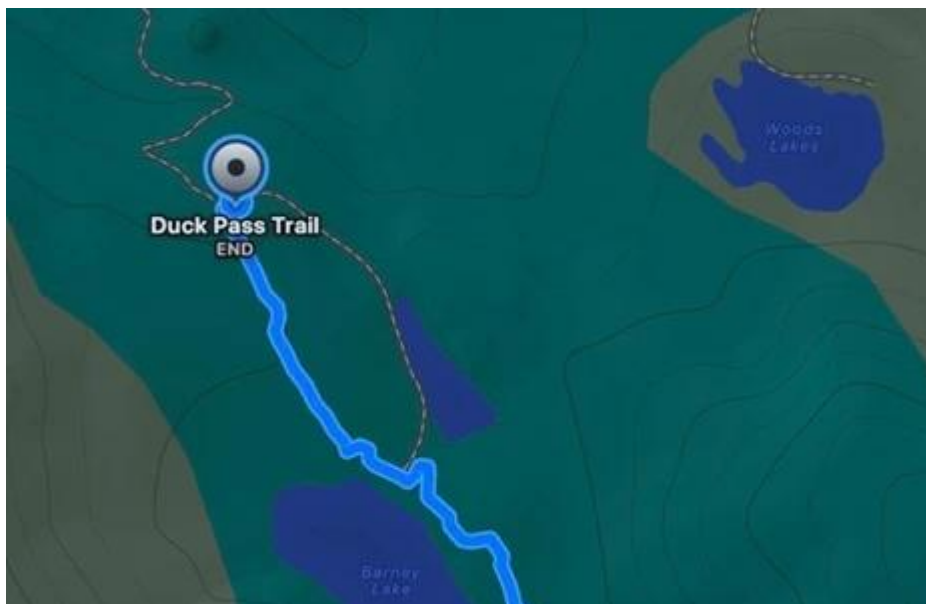

Mezi zdravotní funkce patří například **upozornění na spánkovou apnoei, hypertenzi** nebo na ponocování, které vám v delším horizontu může rozhodit biorytmus. Nechybí ani rozsáhlý rezervoár ukazatelů pro **pokročilé sledování běhu,**