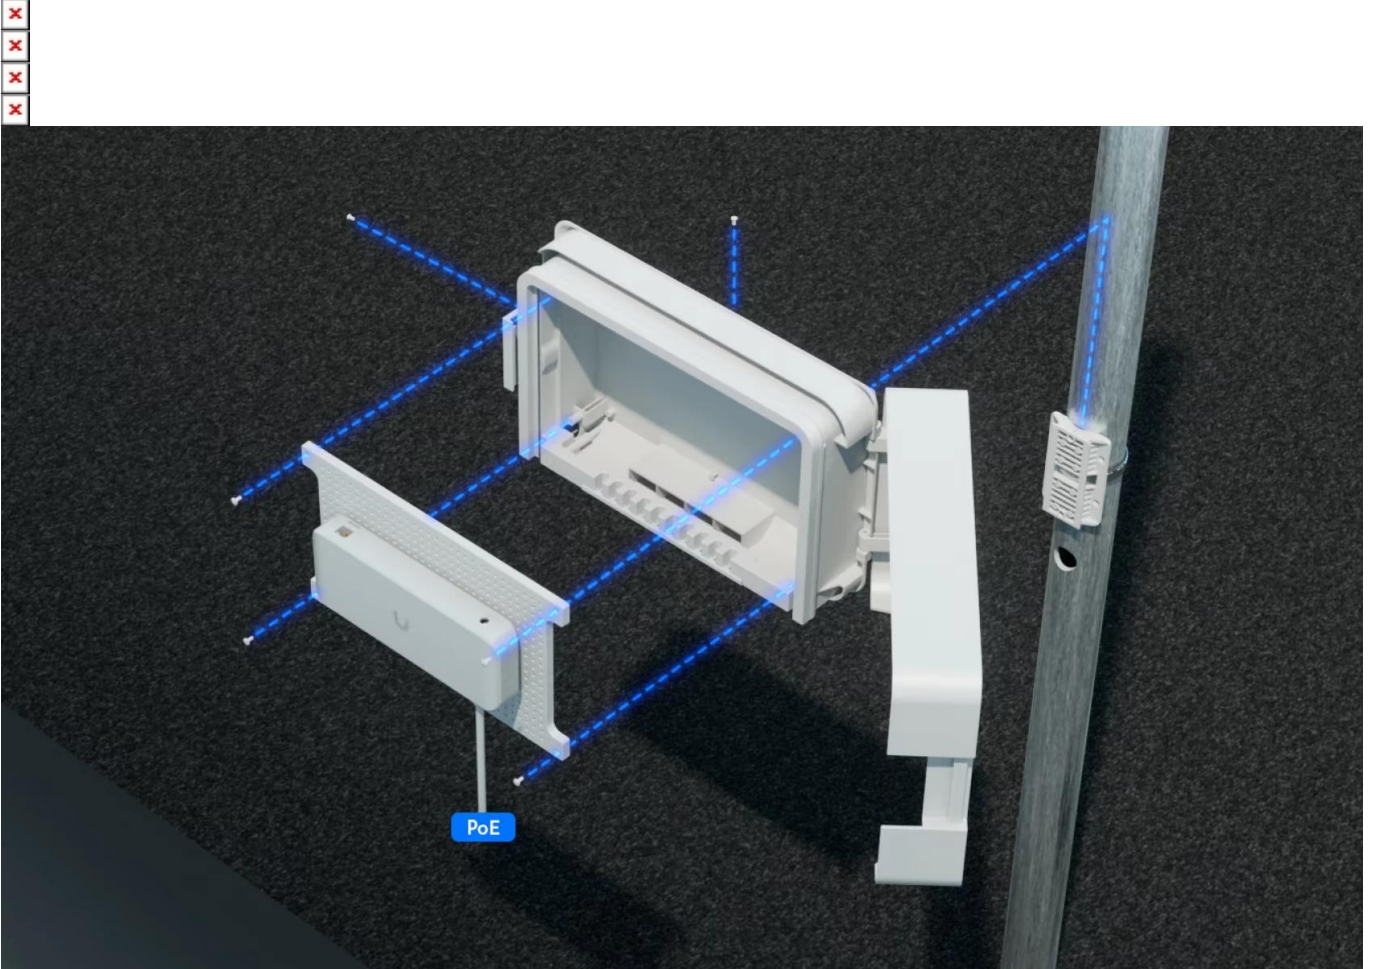

Ubiquiti UniFi Flex Utility Pro

Univerzální venkovní instalační krabice pro ochranu síťových zařízení v jakémkoliv prostředí.

Tato všestranná a odolná instalační krabice je navržena pro **montáž na stěnu i sloup** a poskytuje spolehlivou ochranu pro síťová zařízení před nepříznivými povětrnostními podmínkami. Nabízí **dostatečný vnitřní prostor** pro umístění napájecího adaptéru nebo PoE injektoru spolu se switchem.

Konstrukce z kvalitního **polykarbonátu** zajišťuje dlouhodobou odolnost a krytí **IPX6** chrání před vniknutím vody i při silném dešti nebo proudu vody. Kompaktní rozměry umožňují snadnou instalaci i v omezeném prostoru.

- Odolnost proti vniknutí vody podle standardu IPX6 pro venkovní použití
- Konstrukce z pevného polykarbonátu odolává UV záření a mechanickému poškození
- Univerzální montáž na stěnu nebo sloup pro flexibilní instalaci
- Prostorný vnitřek pro umístění napájecího adaptéru nebo PoE injektoru
- Kompatibilita se sedmi modely USW switchů včetně PoE variant
- Kompaktní rozměry 350 × 220 × 89 mm šetří prostor při instalaci
- Nízká hmotnost 1,6 kg usnadňuje manipulaci a montáž

ZÁKLADNÍ SPECIFIKACE

Rozměry: 350 × 220 × 89 mm

Hmotnost: 1,6 kg

Materiál krytu: polykarbonát

Stupeň krytí: IPX6

Typ montáže: na stěnu, na sloup

Kompatibilní modely: Ubiquiti USW-Flex-2.5G-5, USW-Ultra, USW-Flex-2.5G-8, USW-Ultra-60W, USW-Flex-2.5G-8-PoE, USW-Ultra-210W, USW-Flex