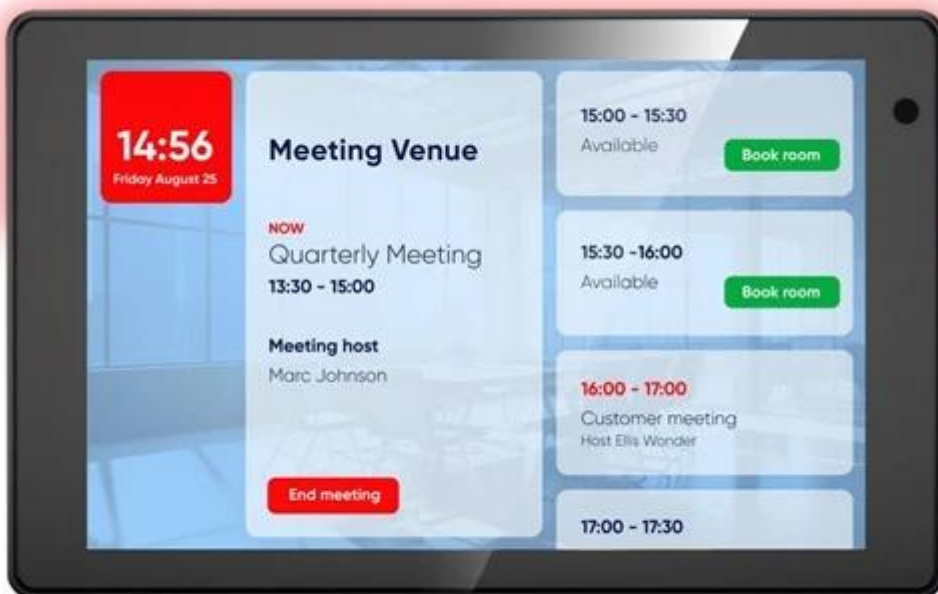

PHILIPS 10BDL5051T/00 10"

Cena celkem:	16 997 Kč (bez DPH: 14 047 Kč)
Běžná cena:	18 696 Kč
Ušetříte:	1 700 Kč
Kód zboží:	DISPHL1086
Part No.:	10BDL5051T/00
Záruka:	36 měs.
Stav:	Nové zboží

Popis

Philips 10BDL5051T/00 - dotykový displej pro personál i zákazníky

Kompaktní dotykový displej Philips 10BDL5051T/00, který se usídí na malém prostoru a usnadní digitální komunikaci ve firemním prostředí, na hotelové recepci, v retailovém oddělení, pohostinství a dalších komerčních provozech. **Displej s úhlopříčkou 10 palců** nabízí vysoký jas a komfortní čitelnost. **Dotyková plocha** podporuje snadné a intuitivní ovládání. V rámci systému se uplatní například při rezervaci zasedacích místností, stolů, prostorů, ovládání kontrolních bodů, navigaci na obrazovce apod.

Záleží na vašich potřebách. **Technologie Power-over-Ethernet** a **Android SoC** přináší vysokou flexibilitu pro nejrůznější řešení. Potěší také integrovaná **podpora TeamViewer Host** pro vzdálenou správu a údržbu. Samozřejmostí je bohatá konektivita, ať už preferujete drátová rozhraní USB-C a HDMI, bezdrátovou konektivitu **Wi-Fi 802.11ac** či **Bluetooth 5.0**. Tento model je navíc vybaven integrovanou **kamerou** a **stereo reproduktory** 2x 1,5 W, takže jeden displej nabízí vše pro kompletní AV řešení.